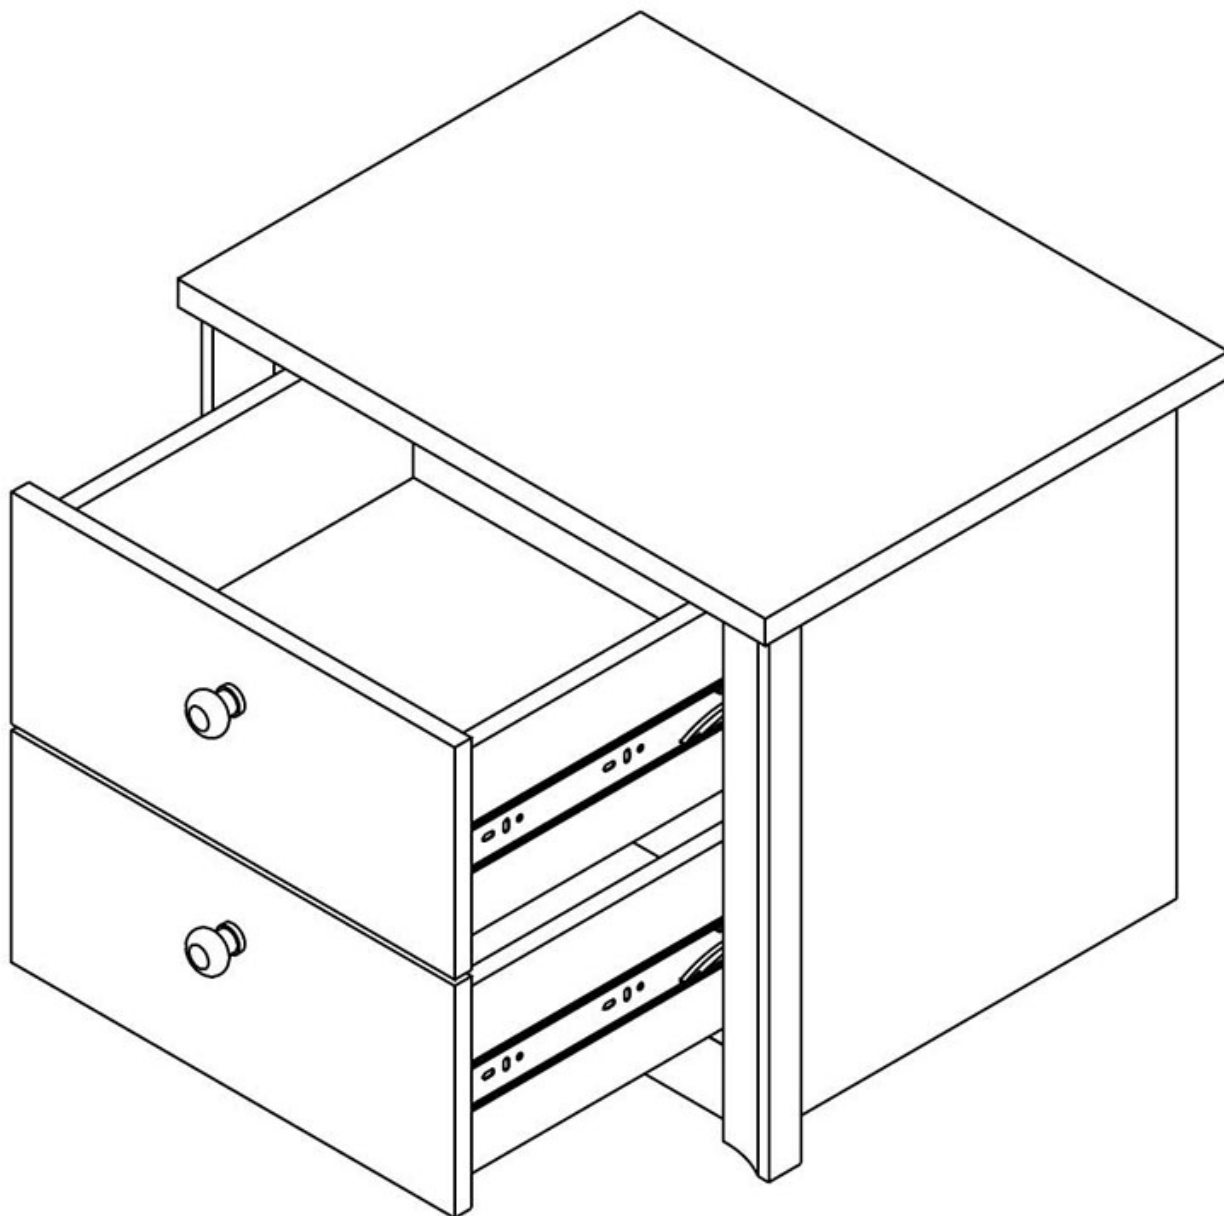

CECHY SYSTEMU

- grubość blatów: 22 mm
- grubość frontów: 16 mm
- ozdobna przednia listwa MDF
- obrzeże ABS - blaty 1,7 mm
- obrzeże ABS - pozostałe 0,5 mm
- uchwyty metalowe
- prowadnice kulkowe GTV35 pełen wysuw