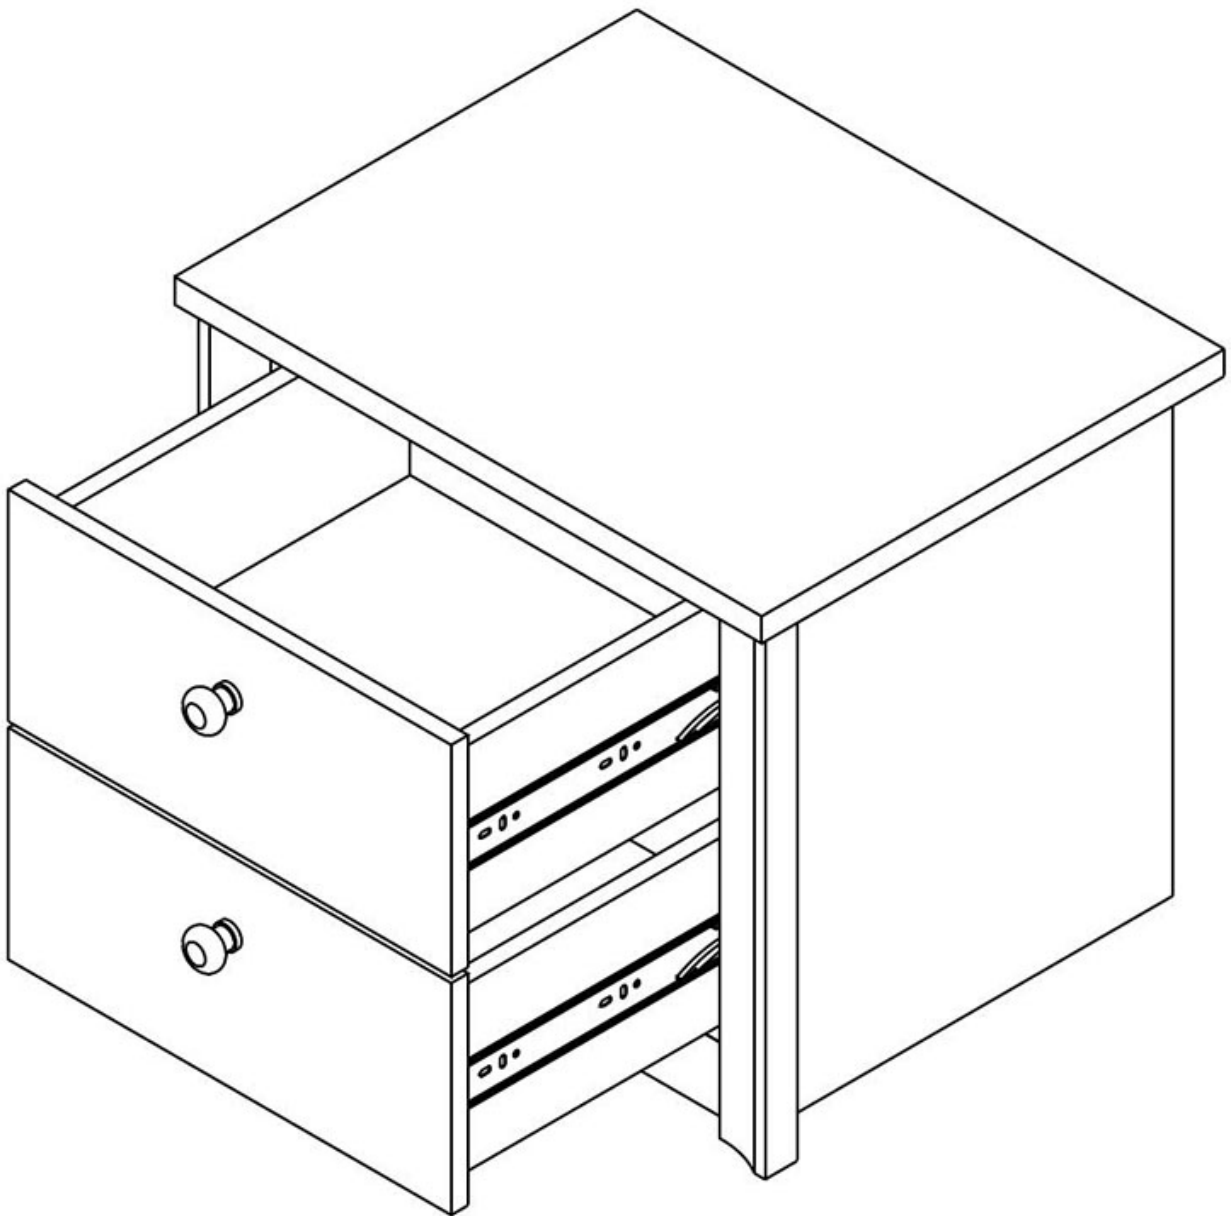

Opis produktu

FIONA stolik nocny 50 cm DAB SONOMA

Stolik nocny z 2 szufladami należący do kolekcji Fiona. Kolekcja mebli do salonu lub sypialni w kolorystyce dąb sonoma lub sonoma czekolada. Funkcjonalne rozwiązania zapewniają wygodne i komfortowe miejsce do odpoczynku. Meble wykonane z wysokiej jakości płyty, korpus oklejony obrzeżem ABS. Meble pakowane w paczki, do samodzielnego montażu. Do kompletu dołączona przejrzysta instrukcja montażu. Produkt w 100% polski.

SPECYFIKACJA

- szerokość: 50 cm
- wysokość: 47 cm
- głębokość: 36 cm
- ilość szuflad: 2

CECHY SYSTEMU

- grubość blatów: 22 mm
- grubość frontów: 16 mm
- ozdobna przednia listwa MDF
- obrzeże ABS - blaty 1,7 mm
- obrzeże ABS - pozostałe 0,5 mm
- uchwyty metalowe
- prowadnice kulkowe GTV35 pełen wysuw