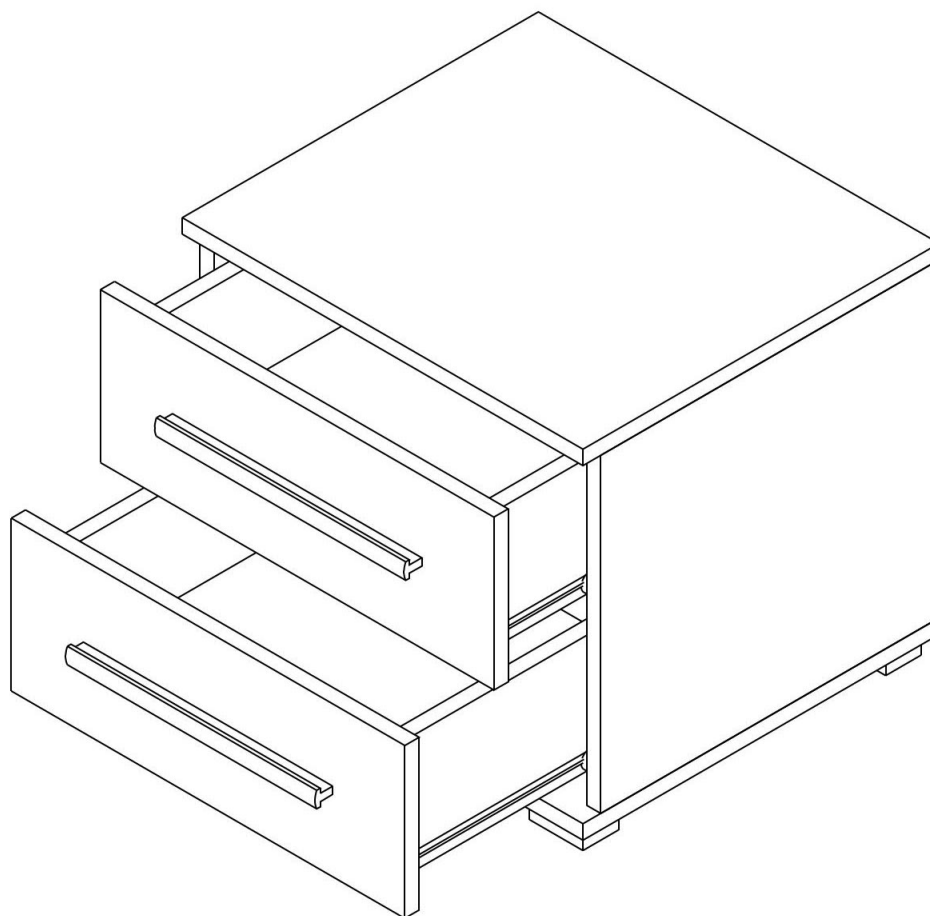

Opis produktu

Stolik nocny z 2 szufladami należący do kolekcji DINO. Kolekcja mebli do sypialni w kolorystyce sosna norweska/popiel lub san remo/popiel. Funkcjonalne rozwiązania zapewniają wygodne i komfortowe miejsce do odpoczynku. Meble wykonane z wysokiej jakości płyty, korpus oklejony obrzeżem ABS. Meble pakowane w paczki, do samodzielnego montażu. Do kompletu dołączona przejrzysta instrukcja montażu. Produkt w 100% polski.

SPECYFIKACJA

- szerokość: 45 cm

-
- wysokość: 40 cm
 - głębokość: 40 cm
 - ilość szuflad: 2

CECHY SYSTEMU

- grubość korpusów: 16 mm
- grubość frontów: 16 mm
- krawędzie zabezpieczone obrzeżem ABS 2 mm oraz 0,5 mm
- w szafach system jezdny HETTICH
- oświetlenie LED w cenie (szafy)
- stelaż metalowy + podnośniki gazowe (łóżko)