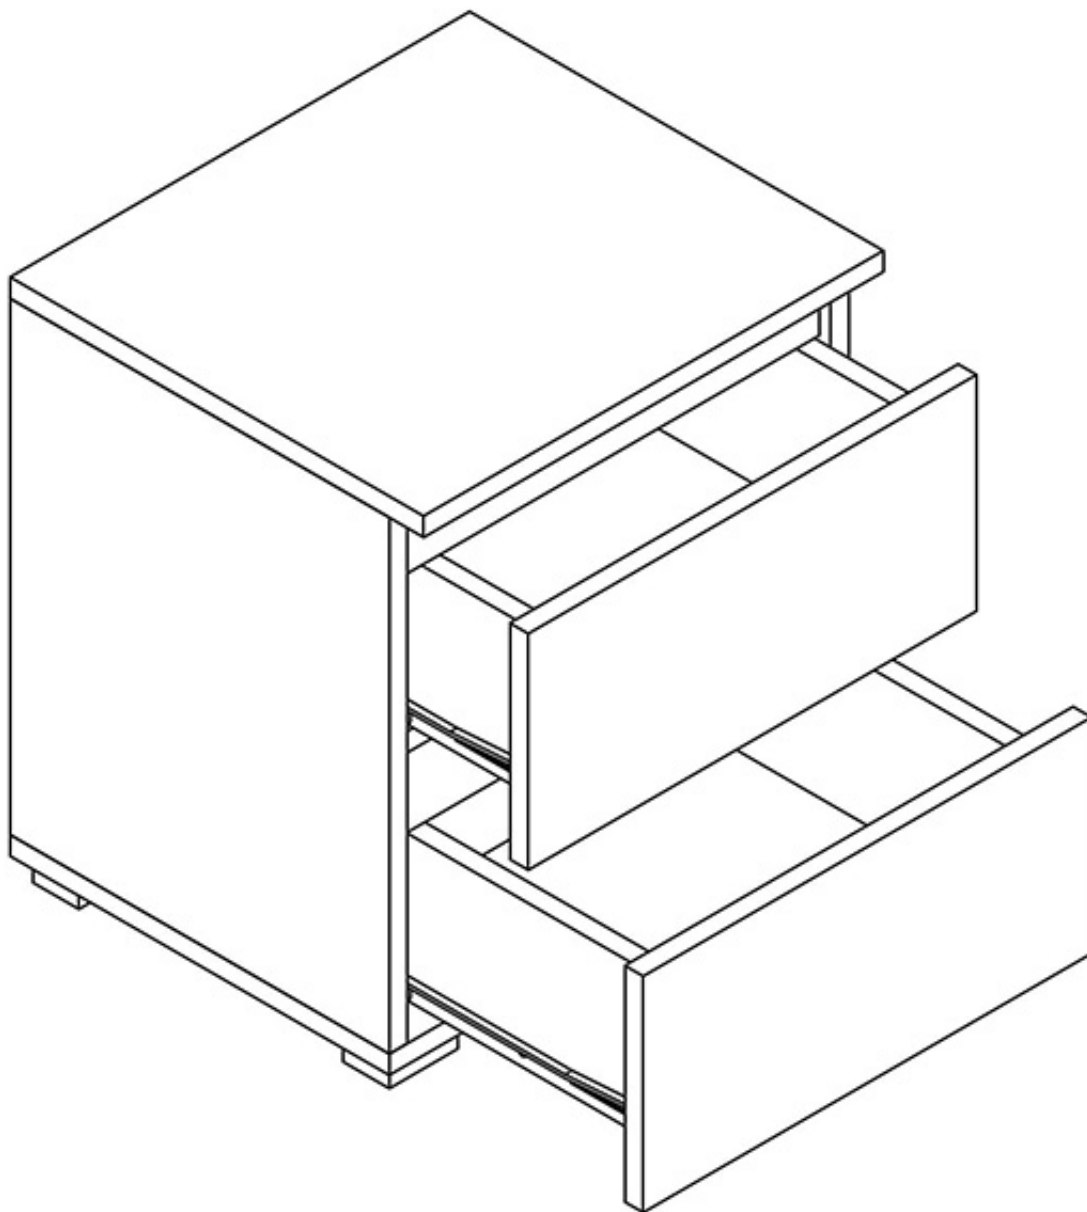

Dane aktualne na dzień: 25-04-2025 12:07

Link do produktu: <https://umeblujdom.pl/stolik-nocny-40-cm-cesk-dab-riviera-p-1657.html>

Stolik nocny 40 cm Cesk Dąb Riviera

Cena	301 zł
Czas wysyłki	3-7 dni roboczych
Szerokość	40 cm
Wysokość	45,5 cm
Głębokość	36 cm

Opis produktu

Stolik nocny z 2 szufladami należący do kolekcji CESK. Nowoczesna kolekcja mebli do sypialni i pokoju młodzieżowego w kolorystyce: biały, dąb sonoma lub dąb riviera. Funkcjonalne rozwiązania zapewniają wygodne i komfortowe miejsce do użytku dziennego oraz snu. Meble wykonane z wysokiej jakości płyty, korpus oklejony obrzeżem ABS 0,5mm. Szuflady na prowadnicach rolkowych. Meble pakowane w paczki, do samodzielnego montażu. Do kompletu dołączona przejrzysta instrukcja montażu. Produkt w 100% polski.

SPECYFIKACJA

- szerokość: 40 cm
- wysokość: 45,5 cm

-
- głębokość: 36 cm
 - ilość szuflad: 2

**Meble w paczkach do samodzielnego montażu.
Do każdego produktu dołączona jest przejrzysta instrukcja montażu
oraz wyposażenie niezbędne do jego zmontowania.**