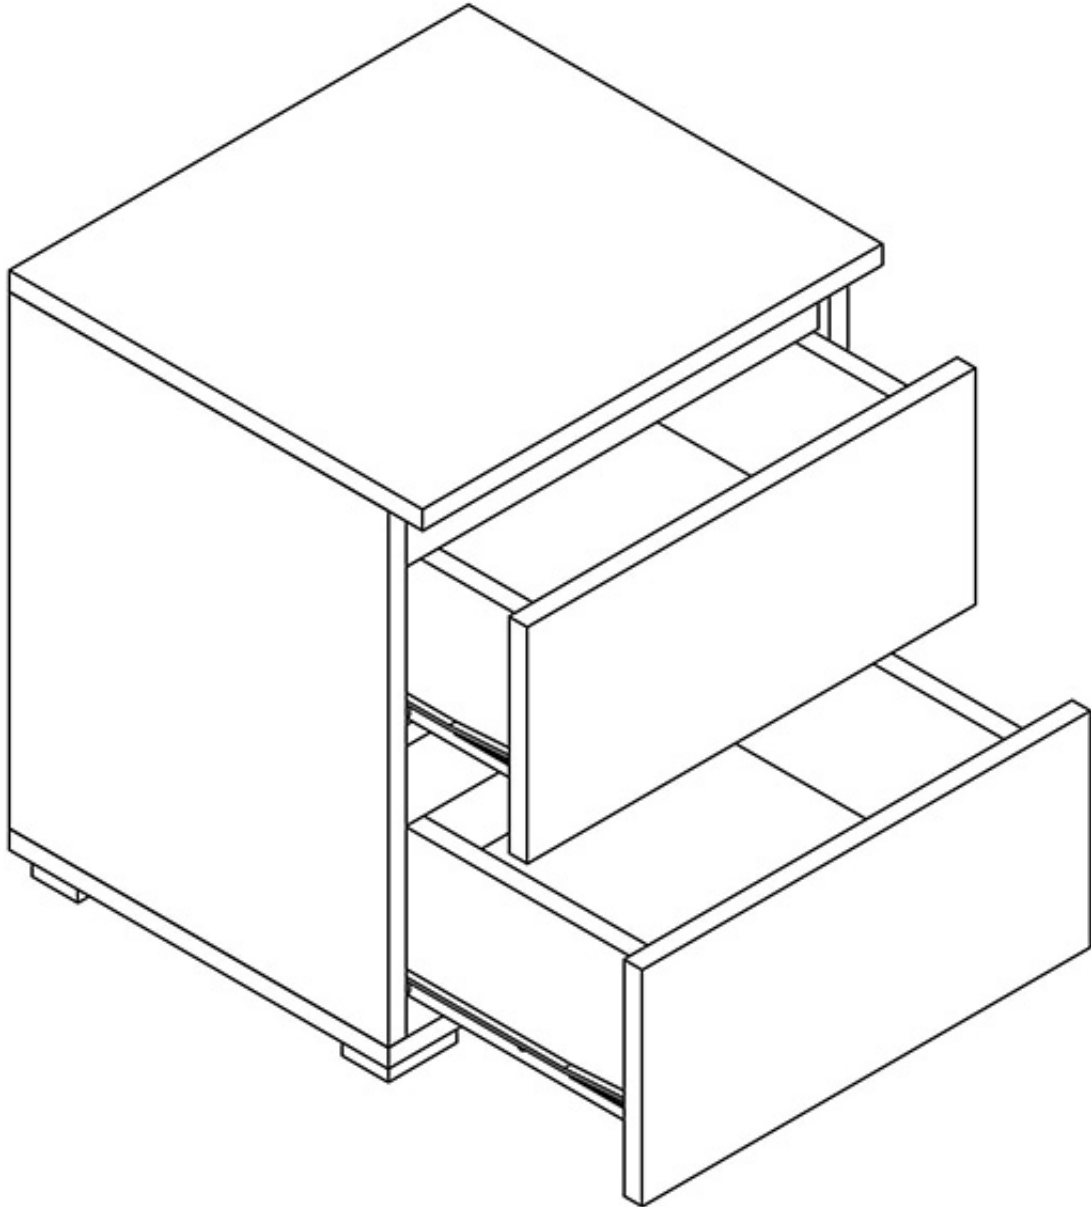

Opis produktu

CESK stolik nocny 40 cm BIAŁY MAT

Stolik nocny z 2 szufladami należący do kolekcji CESK. Nowoczesna kolekcja mebli do sypialni i pokoju młodzieżowego w kolorystyce: biały, dąb sonoma lub dąb riviera. Funkcjonalne rozwiązania zapewniają wygodne i komfortowe miejsce do użytku dziennego oraz snu. Meble wykonane z wysokiej jakości płyty, korpus oklejeny obrzeżem ABS 0,5mm. Szuflady na prowadnicach rolkowych. Meble pakowane w paczki, do samodzielnego montażu. Do kompletu dołączona przejrzysta

instrukcja montażu. Produkt w 100% polski.

SPECYFIKACJA

- szerokość: 40 cm
- wysokość: 45,5 cm
- głębokość: 36 cm
- ilość szuflad: 2

**Meble w paczkach do samodzielnego montażu.
Do każdego produktu dołączona jest przejrzysta instrukcja montażu
oraz wyposażenie niezbędne do jego zmontowania.**