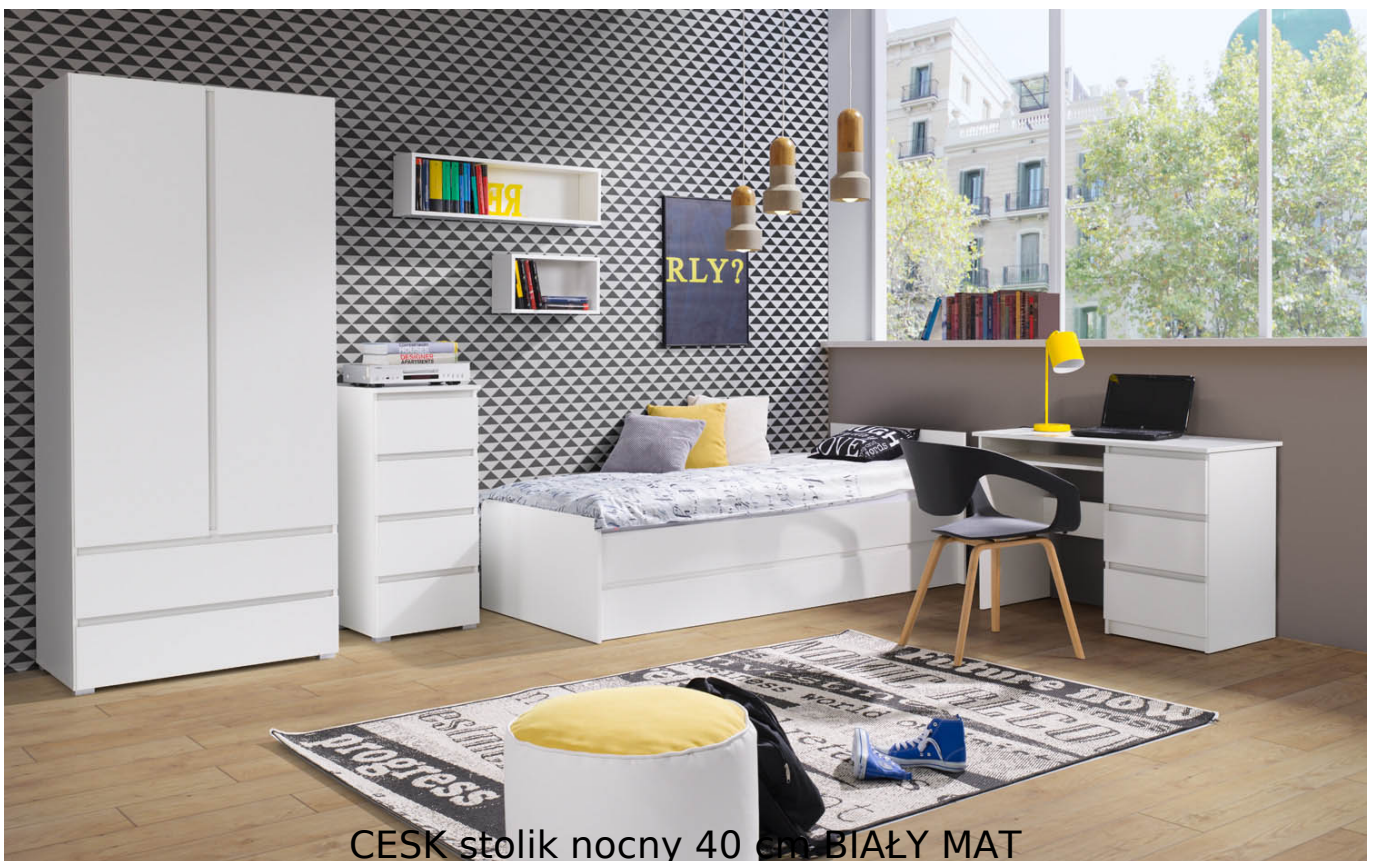

Dane aktualne na dzień: 04-06-2026 17:09

Link do produktu: <https://umeblujdom.pl/stolik-nocny-40-cm-cesk-bialy-mat-p-1689.html>

Stolik nocny 40 cm Cesk Biały Mat

Cena	301 zł
Czas wysyłki	3-7 dni roboczych
Szerokość	40 cm
Wysokość	45,5 cm
Głębokość	36 cm

Opis produktu

CESK stolik nocny 40 cm BIAŁY MAT

Stolik nocny z 2 szufladami należący do kolekcji CESK. Nowoczesna kolekcja mebli do sypialni i pokoju młodzieżowego w kolorystyce: biały, dąb sonoma lub dąb riviera. Funkcjonalne rozwiązania zapewniają wygodne i komfortowe miejsce do użytku dziennego oraz snu. Meble wykonane z wysokiej jakości płyty, korpus oklejeny obrzeżem ABS 0,5mm. Szuflady na prowadnicach rolkowych. Meble pakowane w paczki, do samodzielnego montażu. Do kompletu dołączona przejrzysta

instrukcja montażu. Produkt w 100% polski.

SPECYFIKACJA

- szerokość: 40 cm
- wysokość: 45,5 cm
- głębokość: 36 cm
- ilość szuflad: 2

**Meble w paczkach do samodzielnego montażu.
Do każdego produktu dołączona jest przejrzysta instrukcja montażu
oraz wyposażenie niezbędne do jego zmontowania.**