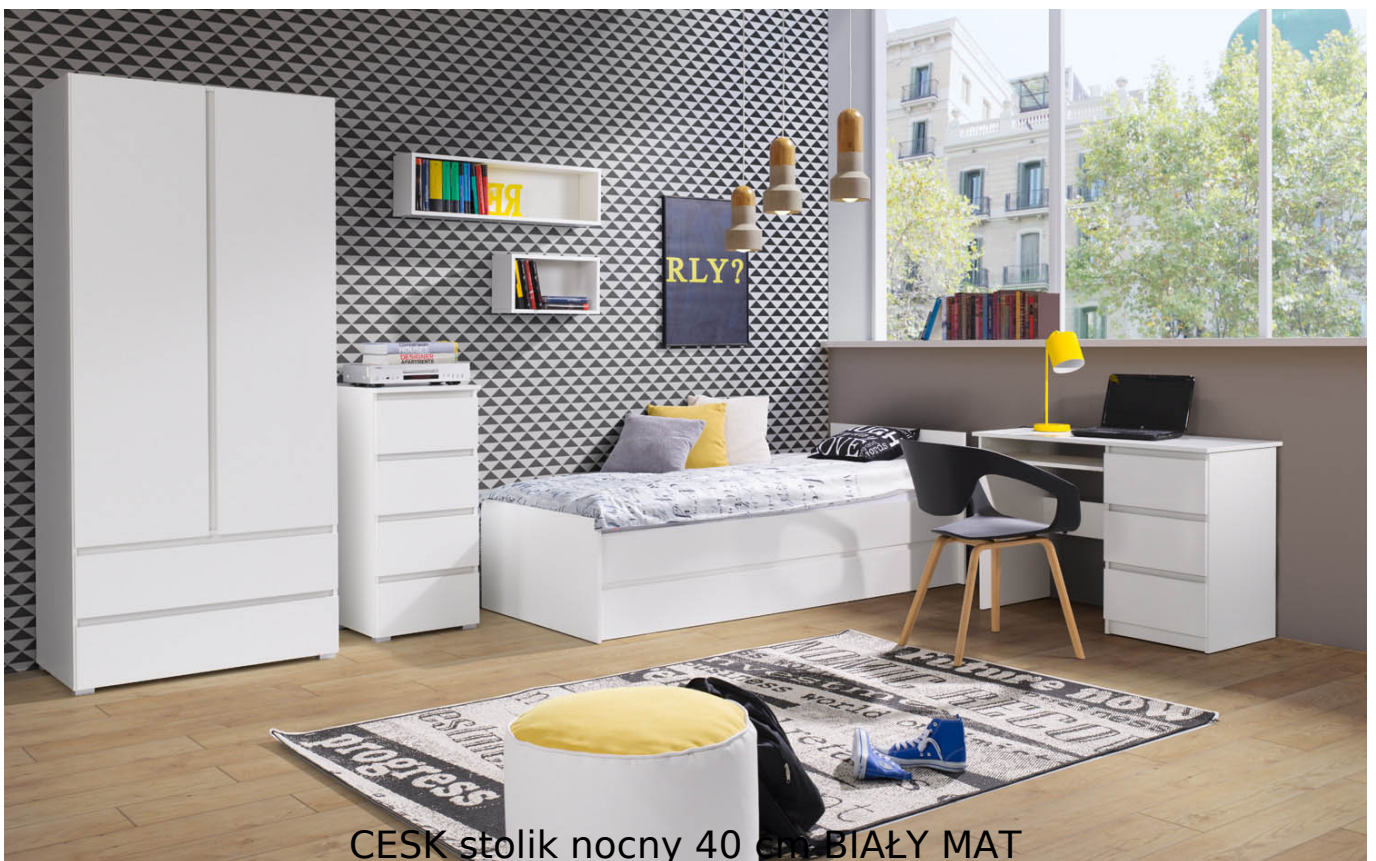

Dane aktualne na dzień: 10-04-2025 10:57

Link do produktu: <https://umeblujdom.pl/stolik-nocny-40-cm-cesk-bialy-mat-p-1689.html>

Stolik nocny 40 cm Cesk Biały Mat

Cena	301 zł
Czas wysyłki	3-7 dni roboczych
Szerokość	40 cm
Wysokość	45,5 cm
Głębokość	36 cm

Opis produktu

CESK stolik nocny 40 cm BIAŁY MAT

Stolik nocny z 2 szufladami należący do kolekcji CESK. Nowoczesna kolekcja mebli do sypialni i pokoju młodzieżowego w kolorystyce: biały, dąb sonoma lub dąb riviera. Funkcjonalne rozwiązania zapewniają wygodne i komfortowe miejsce do użytku dziennego oraz snu. Meble wykonane z wysokiej jakości płyty, korpus oklejeny obrzeżem ABS 0,5mm. Szuflady na prowadnicach rolkowych. Meble pakowane w paczki, do samodzielnego montażu. Do kompletu dołączona przejrzysta

instrukcja montażu. Produkt w 100% polski.

SPECYFIKACJA

- szerokość: 40 cm
- wysokość: 45,5 cm
- głębokość: 36 cm
- ilość szuflad: 2

**Meble w paczkach do samodzielnego montażu.
Do każdego produktu dołączona jest przejrzysta instrukcja montażu
oraz wyposażenie niezbędne do jego zmontowania.**