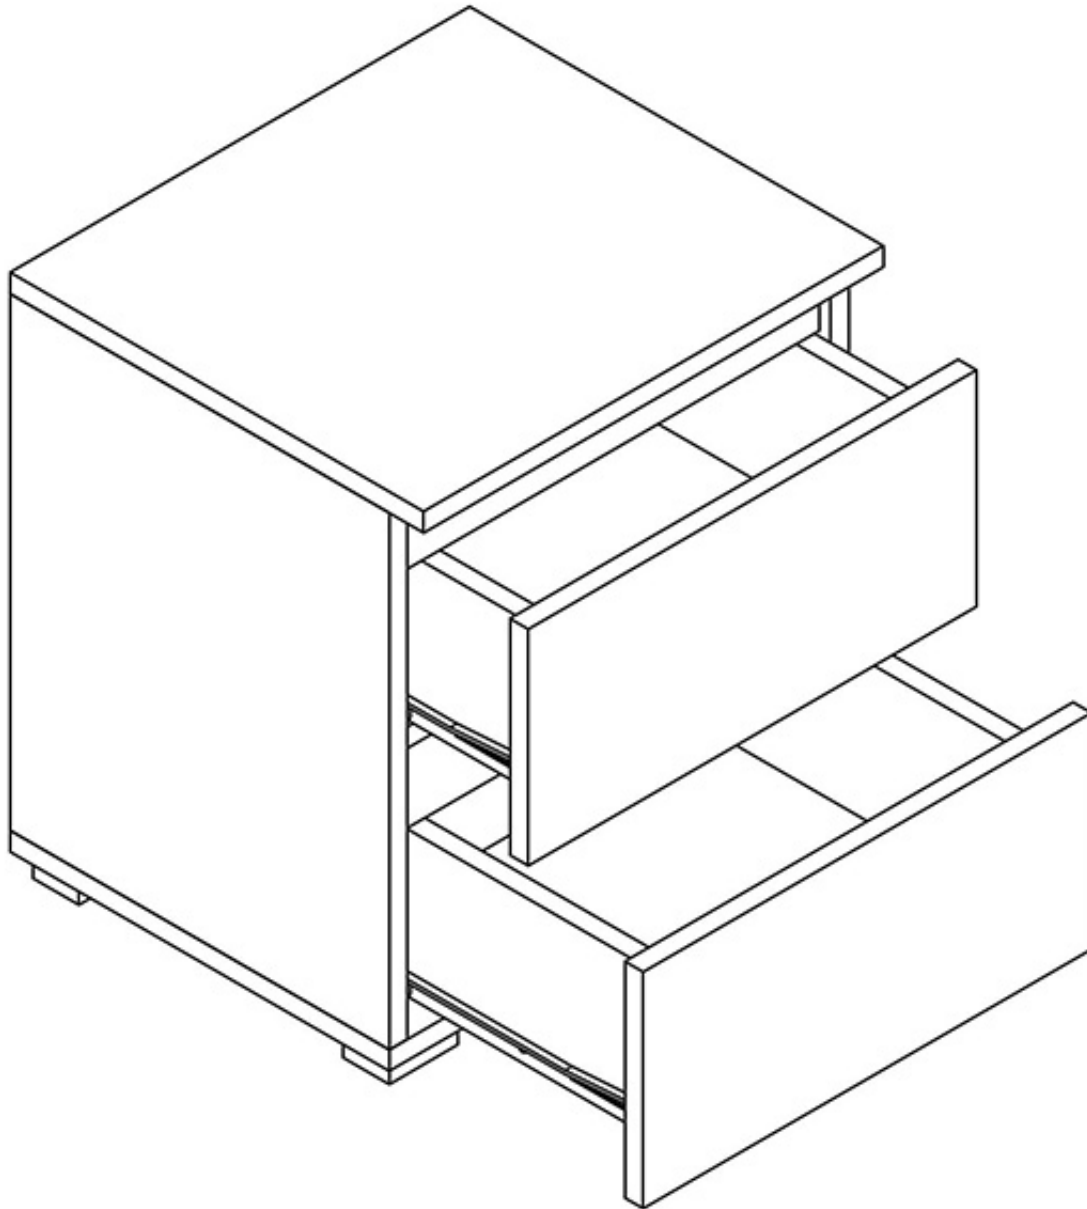

Opis produktu

CESK stolik nocny 40 cm BIAŁY MAT

Stolik nocny z 2 szufladami należący do kolekcji CESK. Nowoczesna kolekcja mebli do sypialni i pokoju młodzieżowego w kolorystyce: biały, dąb sonoma lub dąb riviera. Funkcjonalne rozwiązania zapewniają wygodne i komfortowe miejsce do użytku dziennego oraz snu. Meble wykonane z wysokiej jakości płyty, korpus oklejeny obrzeżem ABS 0,5mm. Szuflady na prowadnicach rolkowych. Meble pakowane w paczki, do samodzielnego montażu. Do kompletu dołączona przejrzysta

instrukcja montażu. Produkt w 100% polski.

SPECYFIKACJA

- szerokość: 40 cm
- wysokość: 45,5 cm
- głębokość: 36 cm
- ilość szuflad: 2

**Meble w paczkach do samodzielnego montażu.
Do każdego produktu dołączona jest przejrzysta instrukcja montażu
oraz wyposażenie niezbędne do jego zmontowania.**