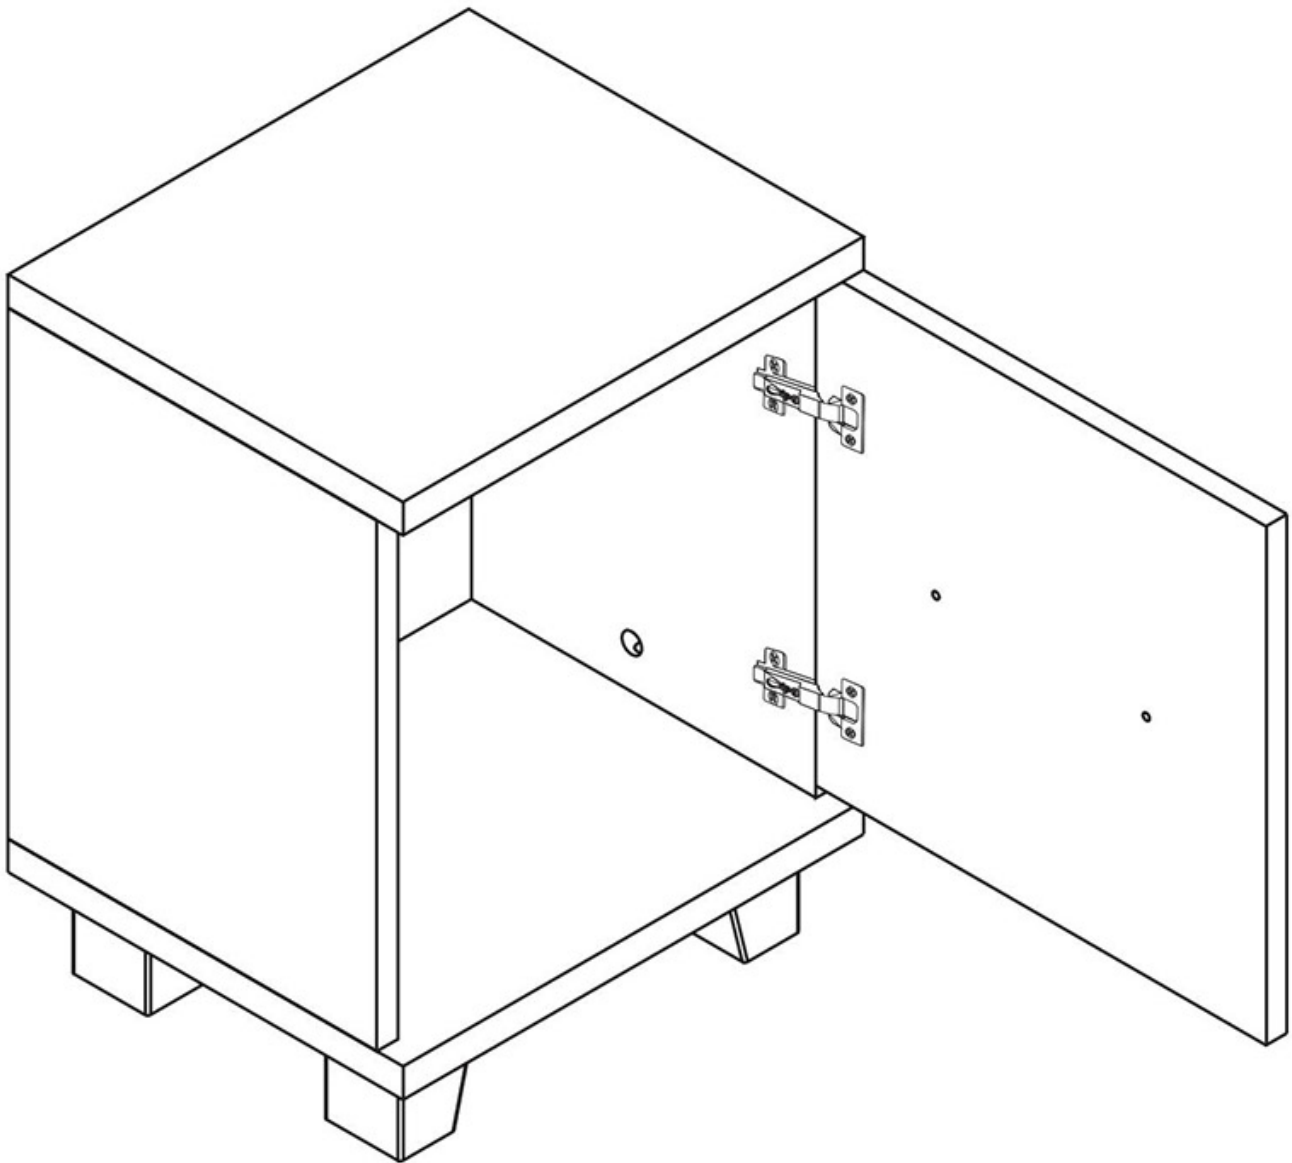

Opis produktu

Stolik nocny 1-drzwiowy należący do kolekcji Mona. Kolekcja mebli do salonu, sypialni oraz pokoju młodzieżowego. System dostępny w 4 kolorach (biały mat, wenge, śliwa wallis, dąb sonoma). Funkcjonalne rozwiązania zapewniają wygodne i

komfortowe miejsce do odpoczynku i nauki. Meble wykonane z wysokiej jakości płyty, korpus oklejony obrzeżem ABS. Meble pakowane w paczki, do samodzielnego montażu. Do kompletu dołączona przejrzysta instrukcja montażu. Produkt w 100% polski.

SPECYFIKACJA

- szerokość: 35 cm
- wysokość: 41 cm
- głębokość: 30 cm
- ilość drzwi: 1

CECHY SYSTEMU

- grubość korpusów: 22 mm
- grubość frontów: 16 mm
- krawędzie zabezpieczone obrzeżem ABS 1,7 mm
- listwy MDF przy witrynach - srebrne
- szkło - satyna/mleczne 4 mm
- prowadnice rolkowe