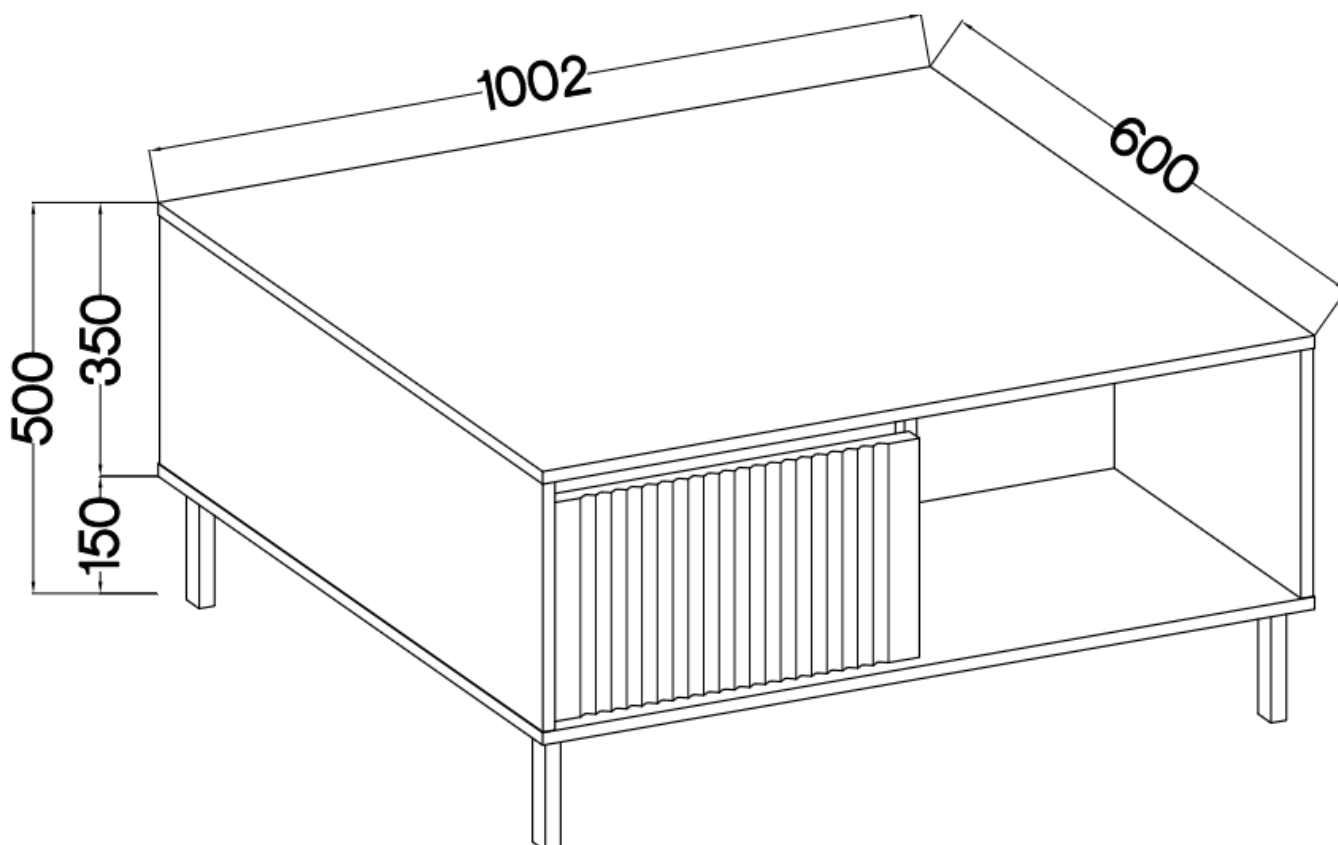

wykorzystania poszczególnych elementów indywidualnie, kolekcja Osaka daje nieograniczone możliwości aranżacyjne, pozwalając stworzyć wnętrze, które odzwierciedla indywidualny gust i styl.

Specyfikacja bryły:

- szerokość: **100,2 cm**
- wysokość: **50 cm**
- głębokość: **60 cm**
- korpus i front: **plyta laminowana 16 mm**
- ilość drzwi: **0**
- ilość szuflad: **2**
- półki: **tak**
- nogi: **nogi metalowe czarne 15 cm**

Cechy systemu OLMO:

- korpus - płyta laminowana o grubości 16 mm, obrzeże ABS
  - front - płyta MDF o grubości 16 mm, obrzeże ABS
    - nogi - metalowe 15 cm czarne
    - meble do samodzielnego montażu
    - oświetlenie - listwa LED - opcjonalnie
- szyby frontowe: szkło hartowane, szlifowane dookoła, antisol grafitowy, gr 4 mm
  - półki w witrynach: szkło szlifowane dookoła, transparentne, gr 5 mm
  - rodzaj prowadnic w szufladach: prowadnice kulkowe

Szkic :