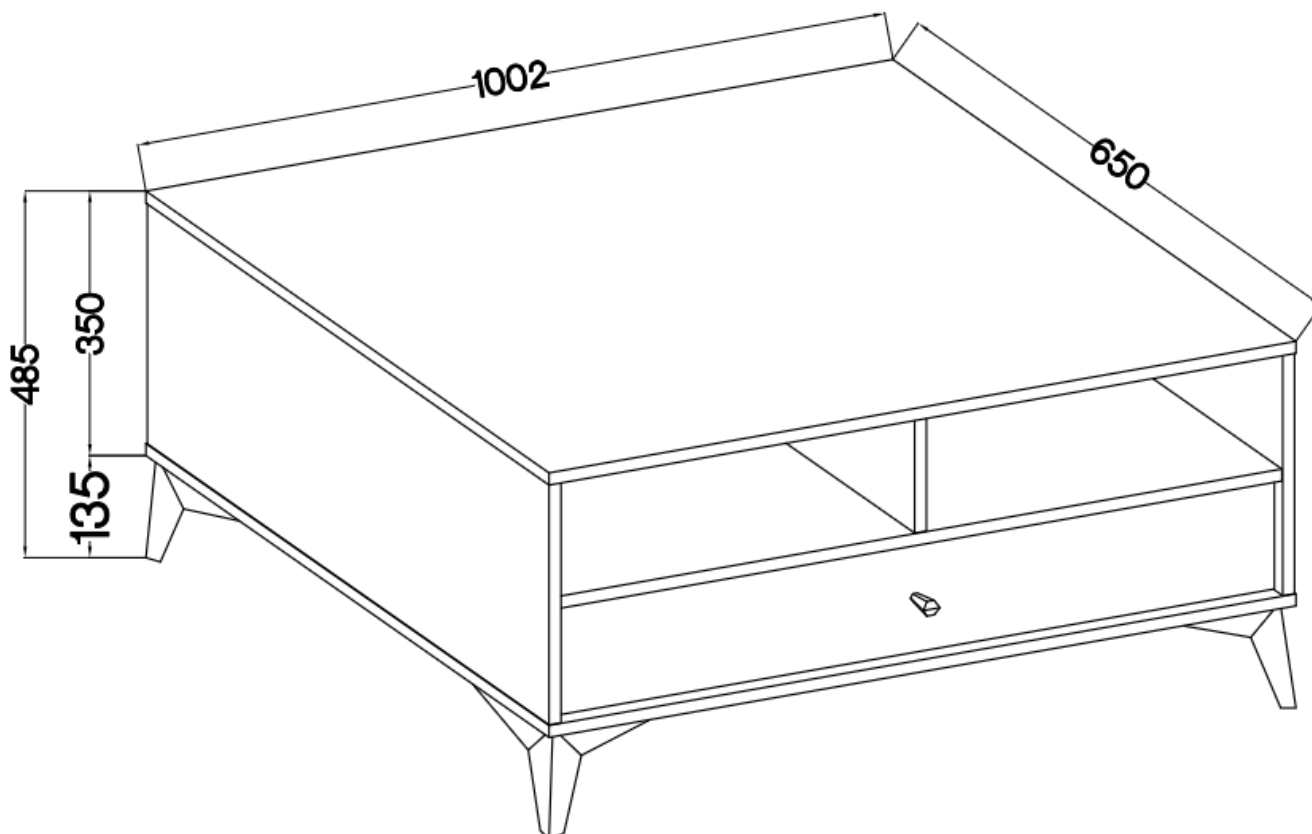

Specyfikacja bryty:

- szerokość: **100,2 cm**
- wysokość: **48,5 cm**
- głębokość: **65 cm**
- korpus i front: **plyta laminowana 16 mm**
- ilość drzwi: **0**
- ilość szuflad: **1**
- półki: **tak**
- uchwyt: **metalowe, kolor czarny**
- nogi: **metalowe, kolor czarny**

Cechy systemu TALLY:

- korpus - płyta laminowana o grubości 16 mm, obrzeże ABS
- front - płyta laminowana o grubości 16 mm, obrzeże ABS
- nóżki metalowe -: rozgwiazda (13,5 cm), proste (15 cm), stelaż (27,5 cm)
  - uchwyty metalowe (złote, czarne)
  - meble do samodzielnego montażu
- system dostępny w trzech wariantach kolorystycznych: beż piaskowy, czarny grafit, eucaliptus
  - oświetlenie LED - opcjonalnie (2 pkt. barwa ciepła)
- szyby frontowe: szkło hartowane, szlifowane dookoła, antisol grafitowy, gr 4 mm
  - półki w witrynach: szkło szlifowane dookoła, transparentne, gr 5 mm
  - rodzaj prowadnic w szufladach: prowadnice kulkowe

Szczegółowe wymiary: