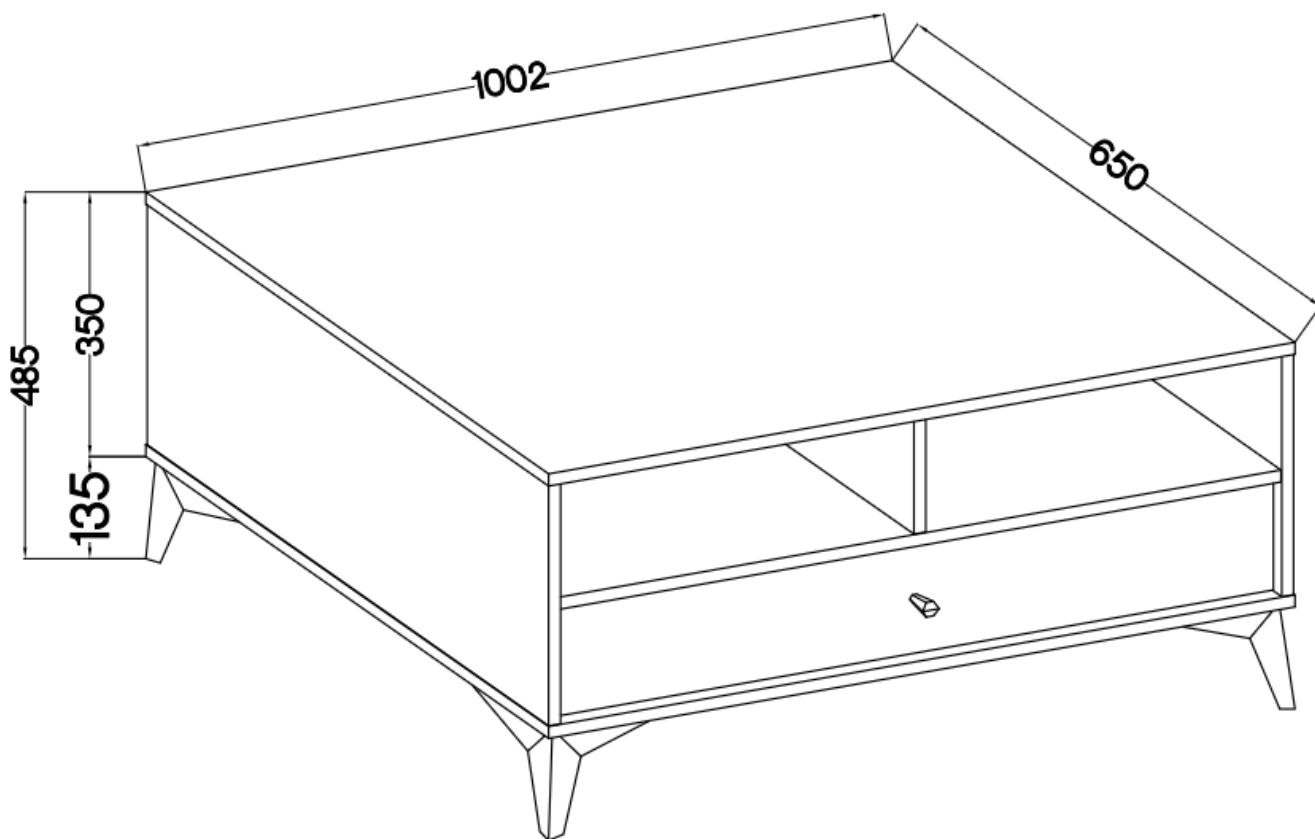

Produkt posiada dodatkowe opcje:

Kolor: Beż piaskowy , Czarny grafit , Eucaliptus