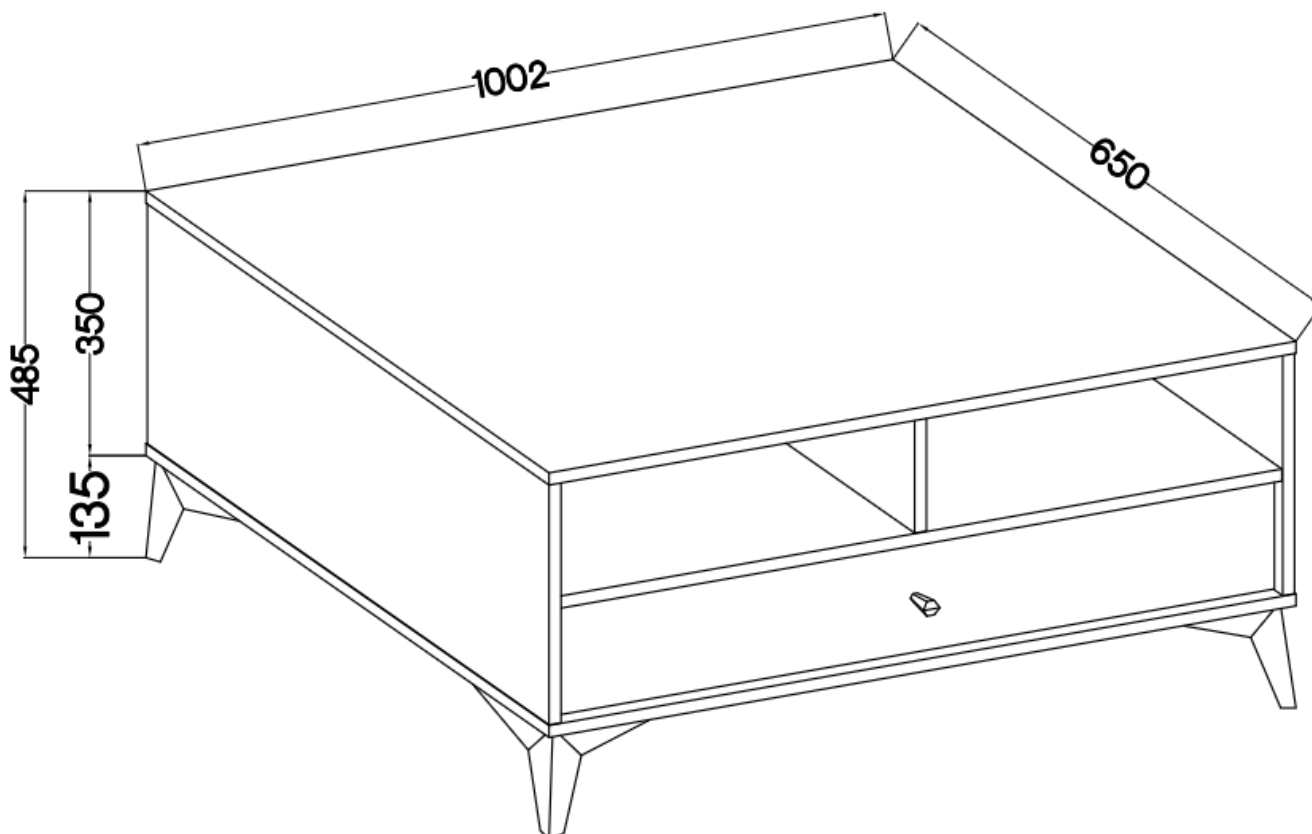

Specyfikacja bryty:

- szerokość: **100,2 cm**
- wysokość: **48,5 cm**
- głębokość: **65 cm**
- korpus i front: **plyta laminowana 16 mm**
- ilość drzwi: **0**
- ilość szuflad: **1**
- półki: **tak**
- uchwyt: **metalowe, kolor złoty**
- nogi: **metalowe, kolor złoty**

Cechy systemu TALLY:

- korpus - płyta laminowana o grubości 16 mm, obrzeże ABS
- front - płyta laminowana o grubości 16 mm, obrzeże ABS
- nóżki metalowe -: rozgwiazda (13,5 cm), proste (15 cm), stelaż (27,5 cm)
  - uchwyty metalowe (złote, czarne)
  - meble do samodzielnego montażu
- system dostępny w trzech wariantach kolorystycznych: beż piaskowy, czarny grafit, eucaliptus
  - oświetlenie LED - opcjonalnie (2 pkt. barwa ciepła)
- szyby frontowe: szkło hartowane, szlifowane dookoła, antisol grafitowy, gr 4 mm
  - półki w witrynach: szkło szlifowane dookoła, transparentne, gr 5 mm
  - rodzaj prowadnic w szufladach: prowadnice kulkowe

Szczegółowe wymiary: