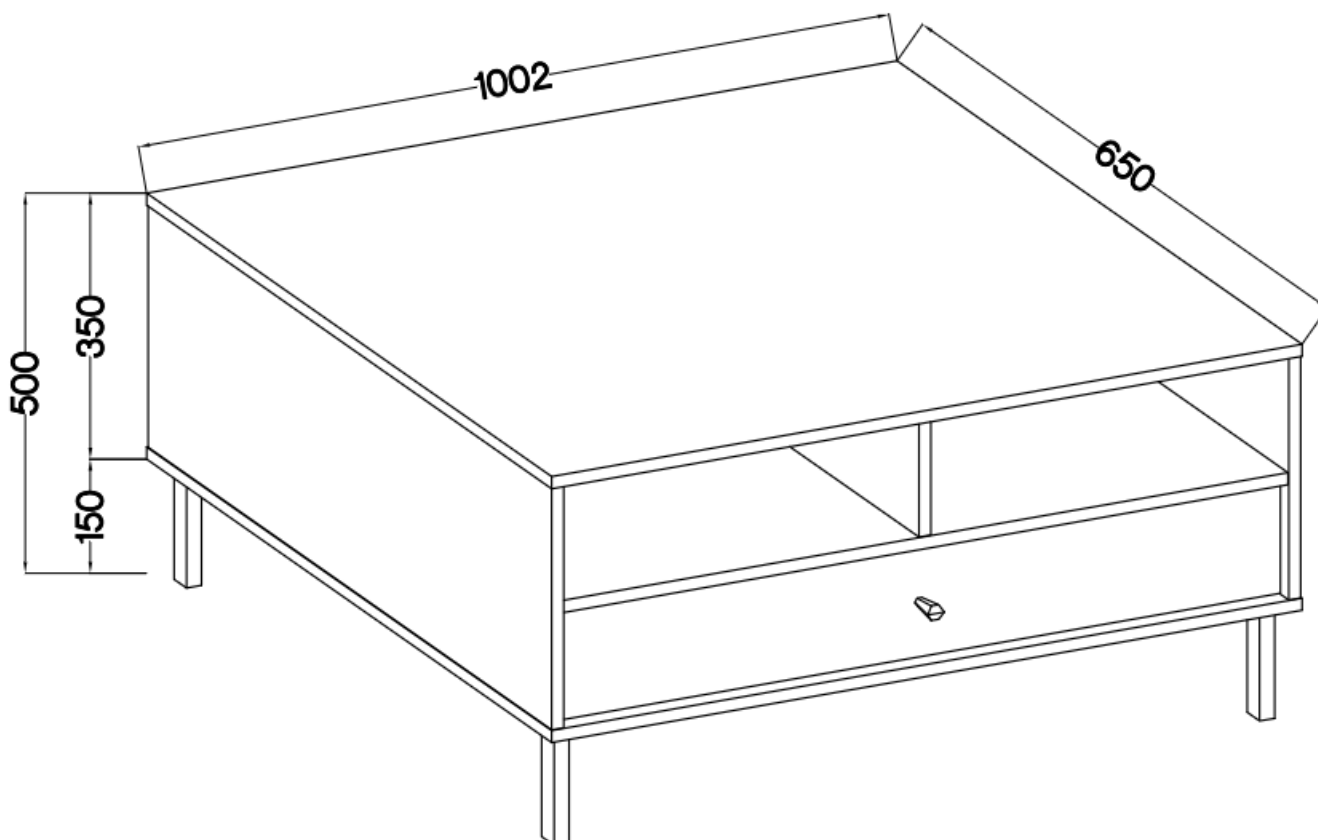

Specyfikacja bryły:

- szerokość: **100,2 cm**
- wysokość: **50 cm**
- głębokość: **65 cm**
- korpus i front: **plyta laminowana 16 mm**
- ilość drzwi: **0**
- ilość szuflad: **1**
- półki: **tak**
- uchwyt: **metalowe, kolor złoty**
- nogi: **metalowe, kolor złoty**

Cechy systemu TALLY:

- korpus - płyta laminowana o grubości 16 mm, obrzeże ABS
- front - płyta laminowana o grubości 16 mm, obrzeże ABS
- nóżki metalowe -: rozgwiazda (13,5 cm), proste (15 cm), stelaż (27,5 cm)
  - uchwyty metalowe (złote, czarne)
  - meble do samodzielnego montażu
- system dostępny w trzech wariantach kolorystycznych: beż piaskowy, czarny grafit, eucaliptus
  - oświetlenie LED - opcjonalnie (2 pkt. barwa ciepła)
- szyby frontowe: szkło hartowane, szlifowane dookoła, antisol grafitowy, gr 4 mm
  - półki w witrynach: szkło szlifowane dookoła, transparentne, gr 5 mm
  - rodzaj prowadnic w szufladach: prowadnice kulkowe

Szczegółowe wymiary: