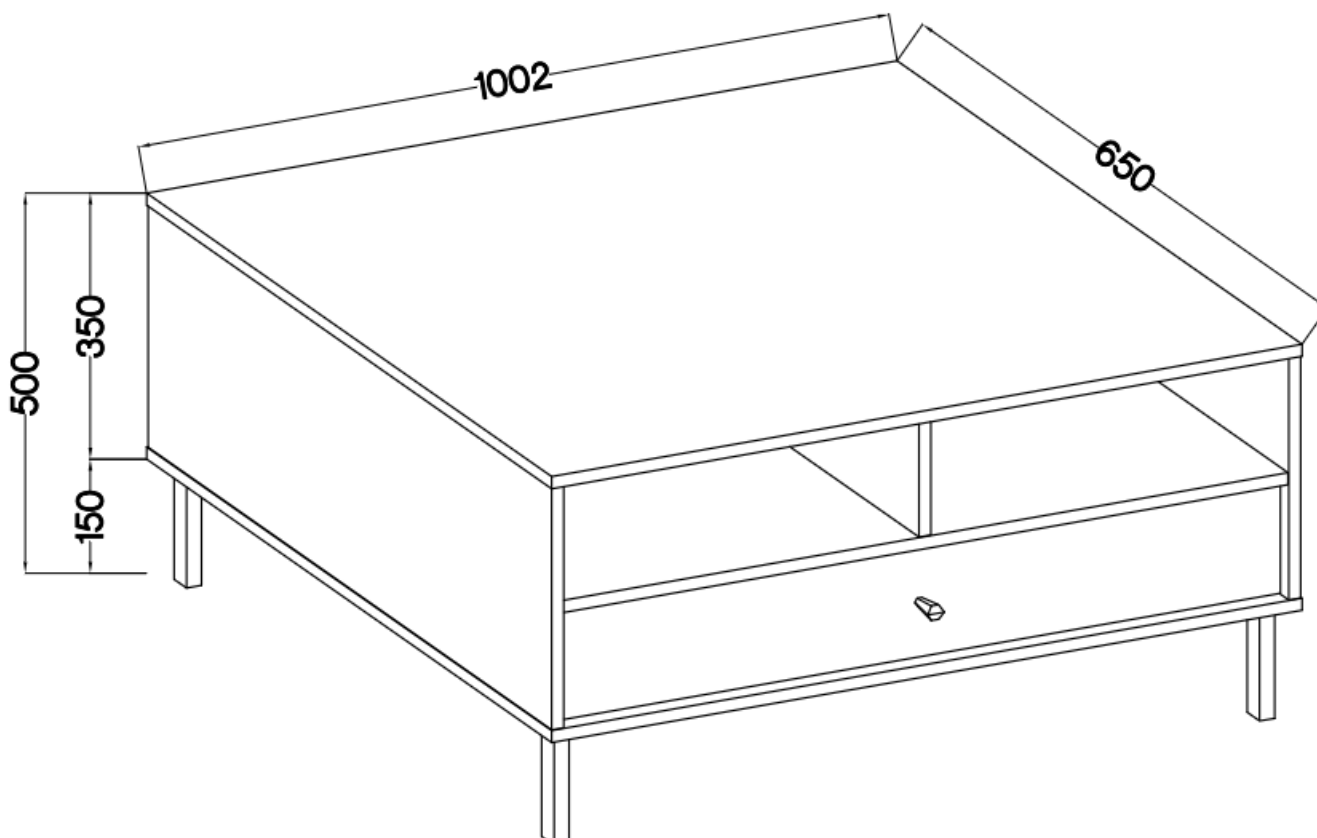

Specyfikacja bryły:

- szerokość: **100,2 cm**
- wysokość: **50 cm**
- głębokość: **65 cm**
- korpus i front: **plyta laminowana 16 mm**
- ilość drzwi: **0**
- ilość szuflad: **1**
- półki: **tak**
- uchwyt: **metalowe, kolor złoty**
- nogi: **metalowe, kolor złoty**

Cechy systemu TALLY:

- korpus - płyta laminowana o grubości 16 mm, obrzeże ABS
- front - płyta laminowana o grubości 16 mm, obrzeże ABS
- nóżki metalowe -: rozgwiazda (13,5 cm), proste (15 cm), stelaż (27,5 cm)
  - uchwyty metalowe (złote, czarne)
  - meble do samodzielnego montażu
- system dostępny w trzech wariantach kolorystycznych: beż piaskowy, czarny grafit, eucaliptus
  - oświetlenie LED - opcjonalnie (2 pkt. barwa ciepła)
- szyby frontowe: szkło hartowane, szlifowane dookoła, antisol grafitowy, gr 4 mm
  - półki w witrynach: szkło szlifowane dookoła, transparentne, gr 5 mm
  - rodzaj prowadnic w szufladach: prowadnice kulkowe

Szczegółowe wymiary: