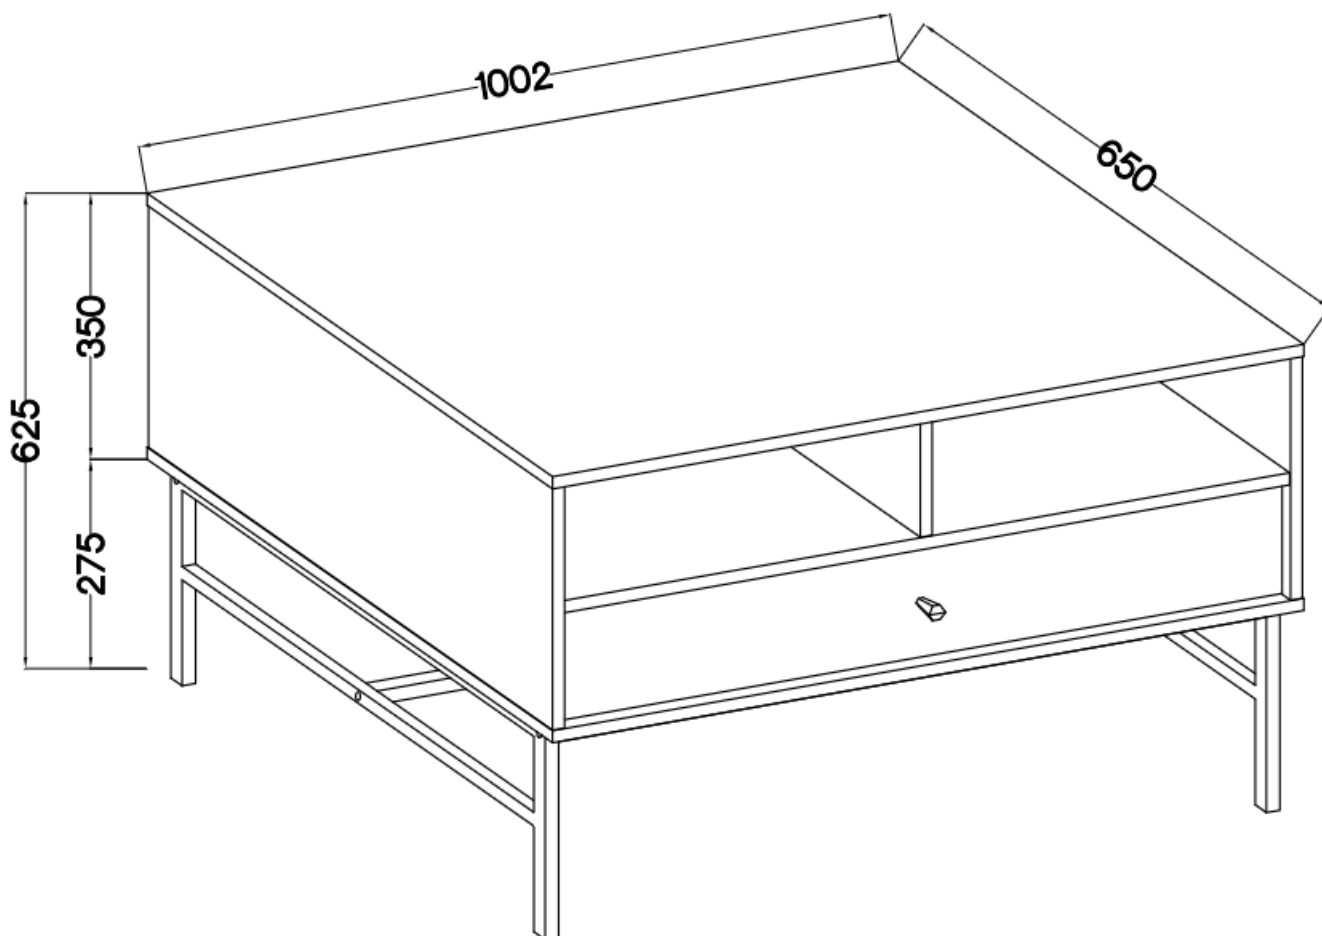

Specyfikacja bryły:

- szerokość: **100,2 cm**
- wysokość: **62,5 cm**
- głębokość: **40,8 cm**
- korpus i front: **plyta laminowana 16 mm**
- ilość drzwi: **0**
- ilość szuflad: **2**
- półki: **tak**
- uchwyt: **metalowe, kolor złoty**
- nogi: **metalowe, kolor złoty**

Cechy systemu TALLY:

- korpus - płyta laminowana o grubości 16 mm, obrzeże ABS
- front - płyta laminowana o grubości 16 mm, obrzeże ABS
- nóżki metalowe -: rozgwiazda (13,5 cm), proste (15 cm), stelaż (27,5 cm)
  - uchwyty metalowe (złote, czarne)
  - meble do samodzielnego montażu
- system dostępny w trzech wariantach kolorystycznych: beż piaskowy, czarny grafit, eucaliptus
  - oświetlenie LED - opcjonalnie (2 pkt. barwa ciepła)
- szyby frontowe: szkło hartowane, szlifowane dookoła, antisol grafitowy, gr 4 mm
  - półki w witrynach: szkło szlifowane dookoła, transparentne, gr 5 mm
  - rodzaj prowadnic w szufladach: prowadnice kulkowe

Szczegółowe wymiary: