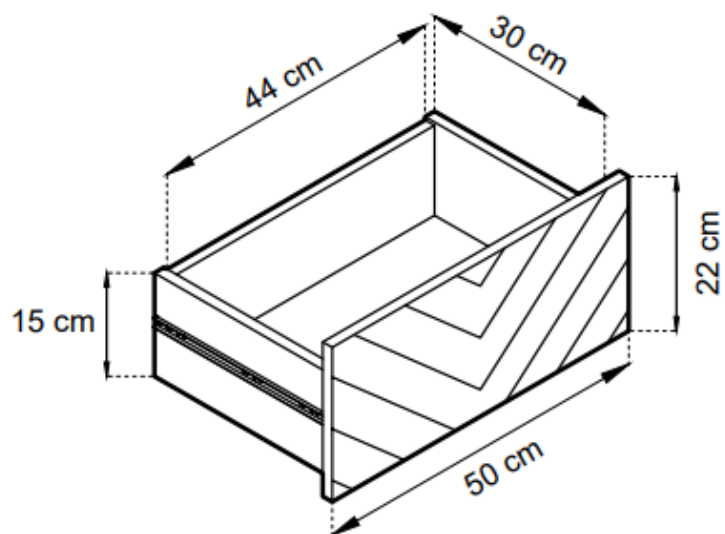

Cena	482 zł
Czas wysyłki	5-14 dni roboczych
Numer katalogowy	3902
Szerokość	103,5 cm
Wysokość	39,7 cm
Głębokość	68 cm

Opis produktu

Kolekcja MOLLY

Meble z kolekcji MOLLY z pewnością przyciągną uwagę i nadadzą pomieszczeniu wyjątkowego charakteru. Dodatkowo, połączenie dębu evoke z czarnym dekokiem sprawia, że meble te pasują do nowoczesnych wnętrz, dodając im elegancji i stylu. Wysoka noga nadaje meblom lekkości. Dzięki temu kolekcja MOLLY jest nie tylko estetyczna, ale także praktyczna i funkcjonalna.

Główne cechy systemu:

- meble wykonane z płyty laminowanej 16 mm
- obrzeża ABS odporne na wilgoć, ścieranie oraz wysoką temperaturę,
- metalowe nogi o wysokości 14 cm
- frezowany wzór w kształcie jodełki
- system otwierania PUSH TO OPEN

Specyfikacja bryły:

- szerokość: **103,5 cm**
- wysokość: **39,7 cm**
- głębokość: **68 cm**
- ilość półek: **1**
- ilość szuflad: **2**
- kolor : **dąb evoke + czarny**

Szczegółowe wymiary:

**Meble w paczkach do samodzielnego montażu.
Do każdego produktu dołączona jest przejrzysta instrukcja montażu
oraz wyposażenie niezbędne do jego zmontowania.**