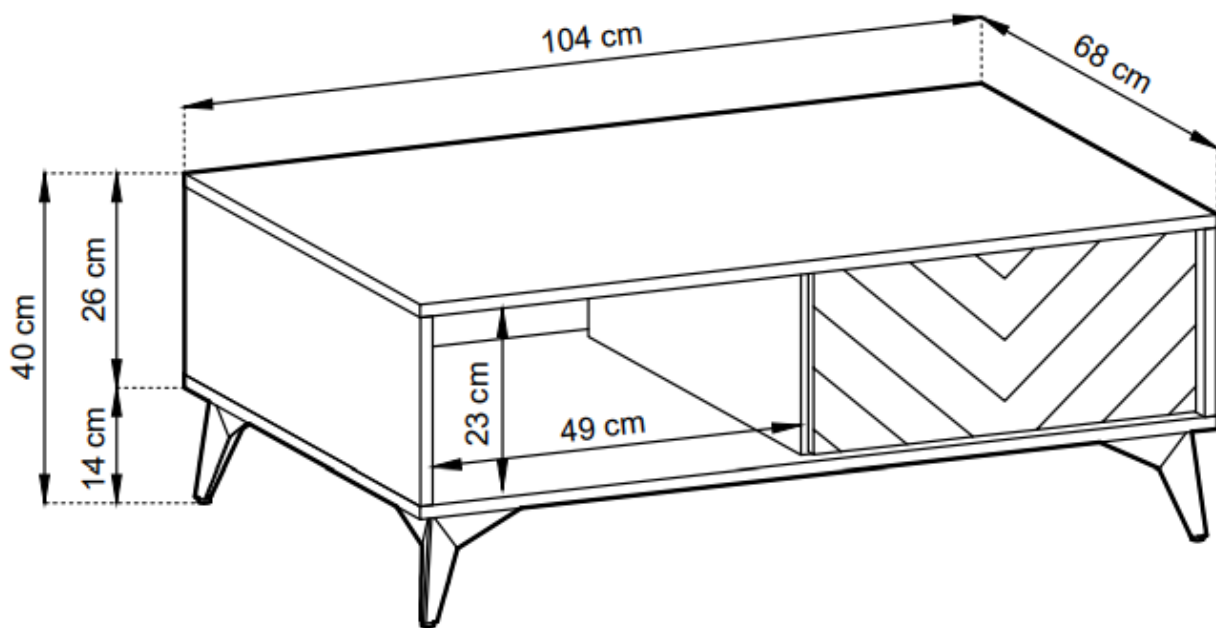

Cena	482 zł
Czas wysyłki	5-14 dni roboczych
Numer katalogowy	3902
Szerokość	103,5 cm
Wysokość	39,7 cm
Głębokość	68 cm

Opis produktu

Kolekcja MOLLY

Meble z kolekcji MOLLY z pewnością przyciągną uwagę i nadadzą pomieszczeniu wyjątkowego charakteru. Dodatkowo, połączenie dębu evoke z czarnym dekokiem sprawia, że meble te pasują do nowoczesnych wnętrz, dodając im elegancji i stylu. Wysoka noga nadaje meblom lekkości. Dzięki temu kolekcja MOLLY jest nie tylko estetyczna, ale także praktyczna i funkcjonalna.

Główne cechy systemu:

- meble wykonane z płyty laminowanej 16 mm
- obrzeża ABS odporne na wilgoć, ścieranie oraz wysoką temperaturę,
- metalowe nogi o wysokości 14 cm
- frezowany wzór w kształcie jodełki
- system otwierania PUSH TO OPEN

Specyfikacja bryły:

- szerokość: **103,5 cm**
- wysokość: **39,7 cm**
- głębokość: **68 cm**
- ilość półek: **1**
- ilość szuflad: **2**
- kolor : **dąb evoke + czarny**

Szczegółowe wymiary:

**Meble w paczkach do samodzielnego montażu.
Do każdego produktu dołączona jest przejrzysta instrukcja montażu
oraz wyposażenie niezbędne do jego zmontowania.**