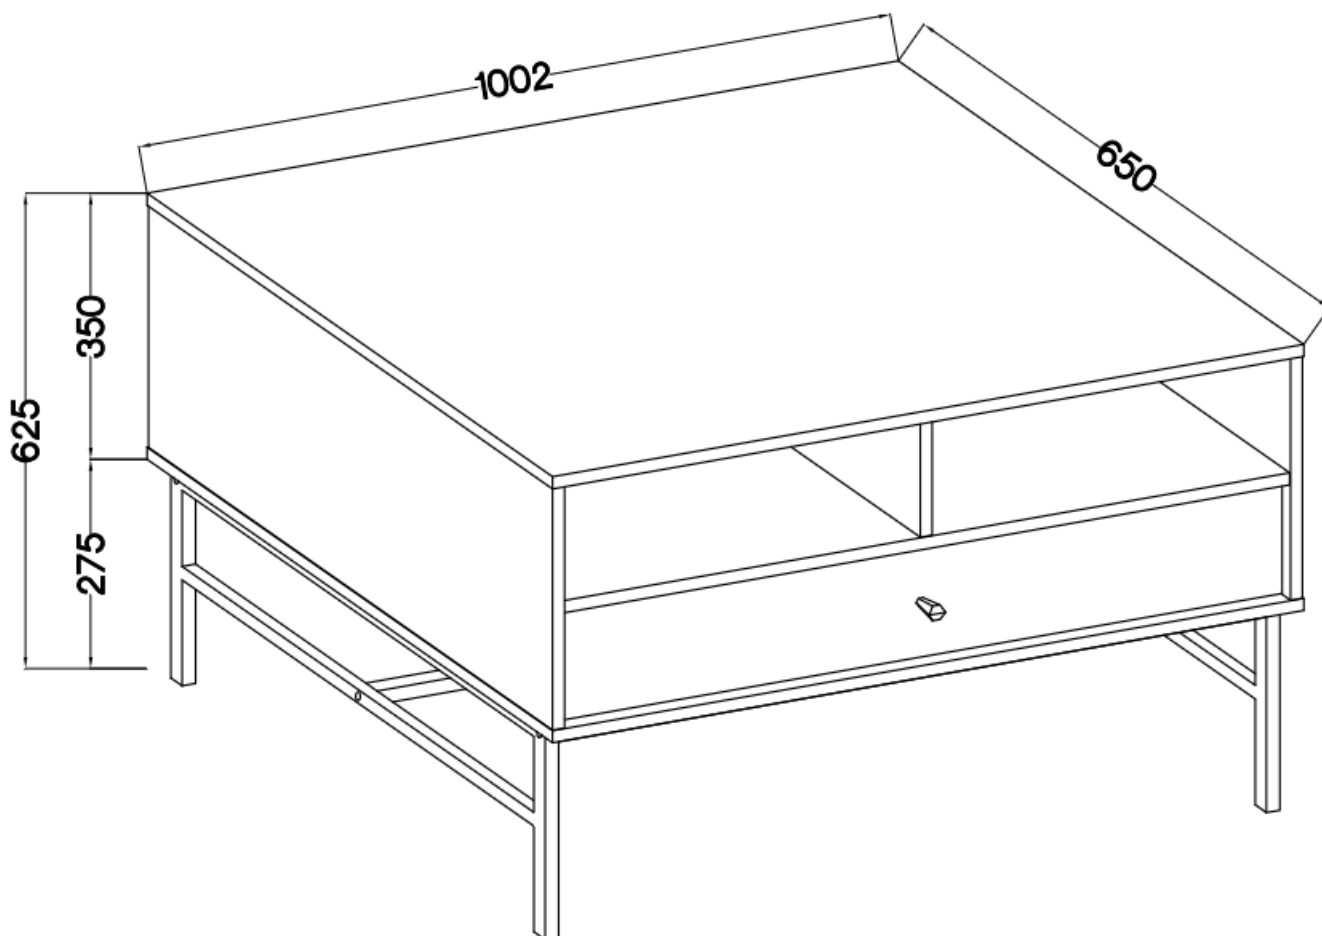

Specyfikacja bryty:

- szerokość: **100,2 cm**
- wysokość: **62,5 cm**
- głębokość: **65 cm**
- korpus i front: **plyta laminowana 16 mm**
- ilość drzwi: **0**
- ilość szuflad: **1**
- półki: **tak**
- uchwyt: **metalowe, kolor czarny**
- nogi: **metalowe, kolor czarny**

Cechy systemu TALLY:

- korpus - płyta laminowana o grubości 16 mm, obrzeże ABS
- front - płyta laminowana o grubości 16 mm, obrzeże ABS
- nóżki metalowe -: rozgwiazda (13,5 cm), proste (15 cm), stelaż (27,5 cm)
  - uchwyty metalowe (złote, czarne)
  - meble do samodzielnego montażu
- system dostępny w trzech wariantach kolorystycznych: beż piaskowy, czarny grafit, eucaliptus
  - oświetlenie LED - opcjonalnie (2 pkt. barwa ciepła)
- szyby frontowe: szkło hartowane, szlifowane dookoła, antisol grafitowy, gr 4 mm
  - półki w witrynach: szkło szlifowane dookoła, transparentne, gr 5 mm
  - rodzaj prowadnic w szufladach: prowadnice kulkowe

Szczegółowe wymiary: