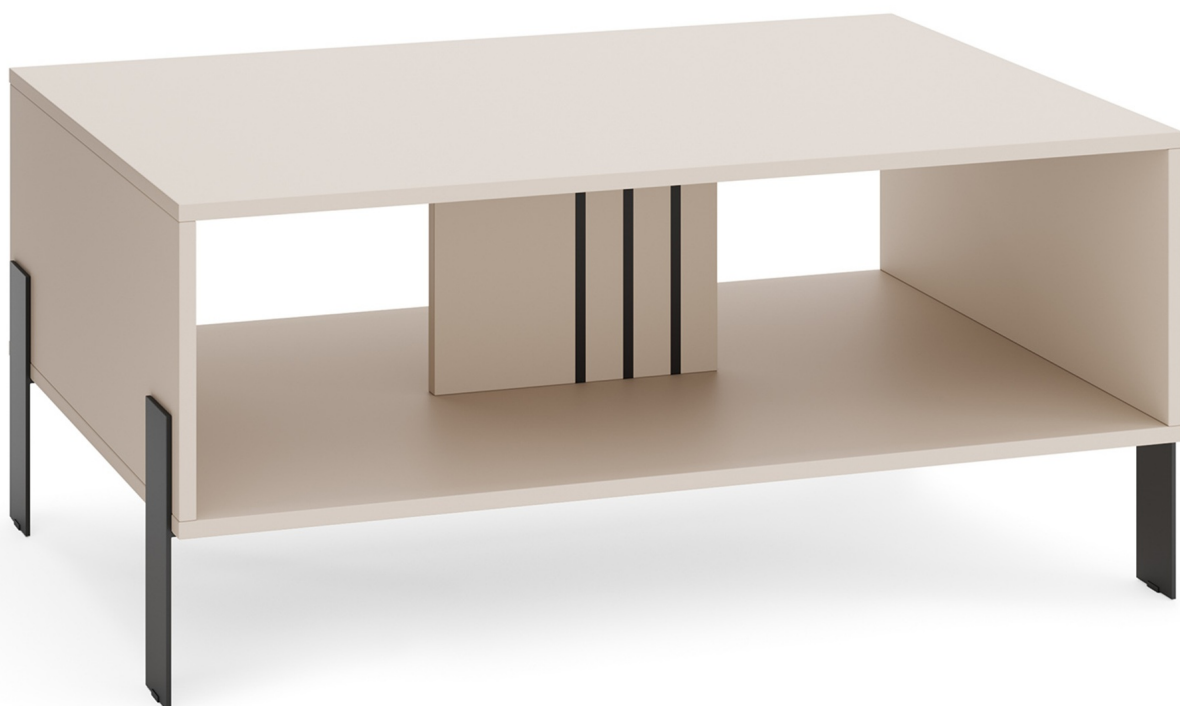

Dane aktualne na dzień: 05-06-2026 05:48

Link do produktu: <https://umeblujdom.pl/stolik-kawowy-kaszmir-100-cm-nubo-p-5099.html>

Stolik kawowy kaszmir 100 cm NUBO

Cena	389 zł
Czas wysyłki	3-7 dni roboczych
Numer katalogowy	5099
Szerokość	100 cm
meble do samodzielnego montażu	tak
Wysokość	47 cm
Głębokość	55 cm

Opis produktu

Kolekcja mebli do salonu NUBO to połączenie nowoczesnego designu, funkcjonalności oraz ponadczasowej estetyki. Idealnie wpisuje się w aktualne trendy wnętrzarskie: **minimalizm, styl skandynawski oraz nowoczesną elegancję**. Proste bryły, lekkie proporcje i dopracowane detale sprawiają, że kolekcja doskonale odnajdzie się zarówno w przestronnych salonach, jak i mniejszych wnętrzach.

System **TIP-ON** umożliwia komfortowe otwieranie frontów poprzez lekkie naciśnięcie – to rozwiązanie nie tylko wygodne, ale również estetyczne, idealne dla nowoczesnych wnętrz.

Kolekcja została wykonana z **plyty laminowanej o grubości 16 mm**, co gwarantuje trwałość, odporność na codzienne użytkowanie oraz łatwość pielęgnacji. Starannie dobrane materiały i solidna konstrukcja sprawiają, że meble zachowują swój wygląd przez długie lata.

stolik kawowy 100 cm Kaszmir NUBO

Specyfikacja produktu:

- szerokość mebla : **100 cm**
- wysokość mebla: **47 cm**
- głębokość mebla: **55 cm**
- dostępne kolory: **artisan, kaszmir**

- materiał: **plyta laminowana 16 mm**
- konstrukcja: **metalowe nogi**
- system otwierania: **TIP-ON (bezuchwytowy)**