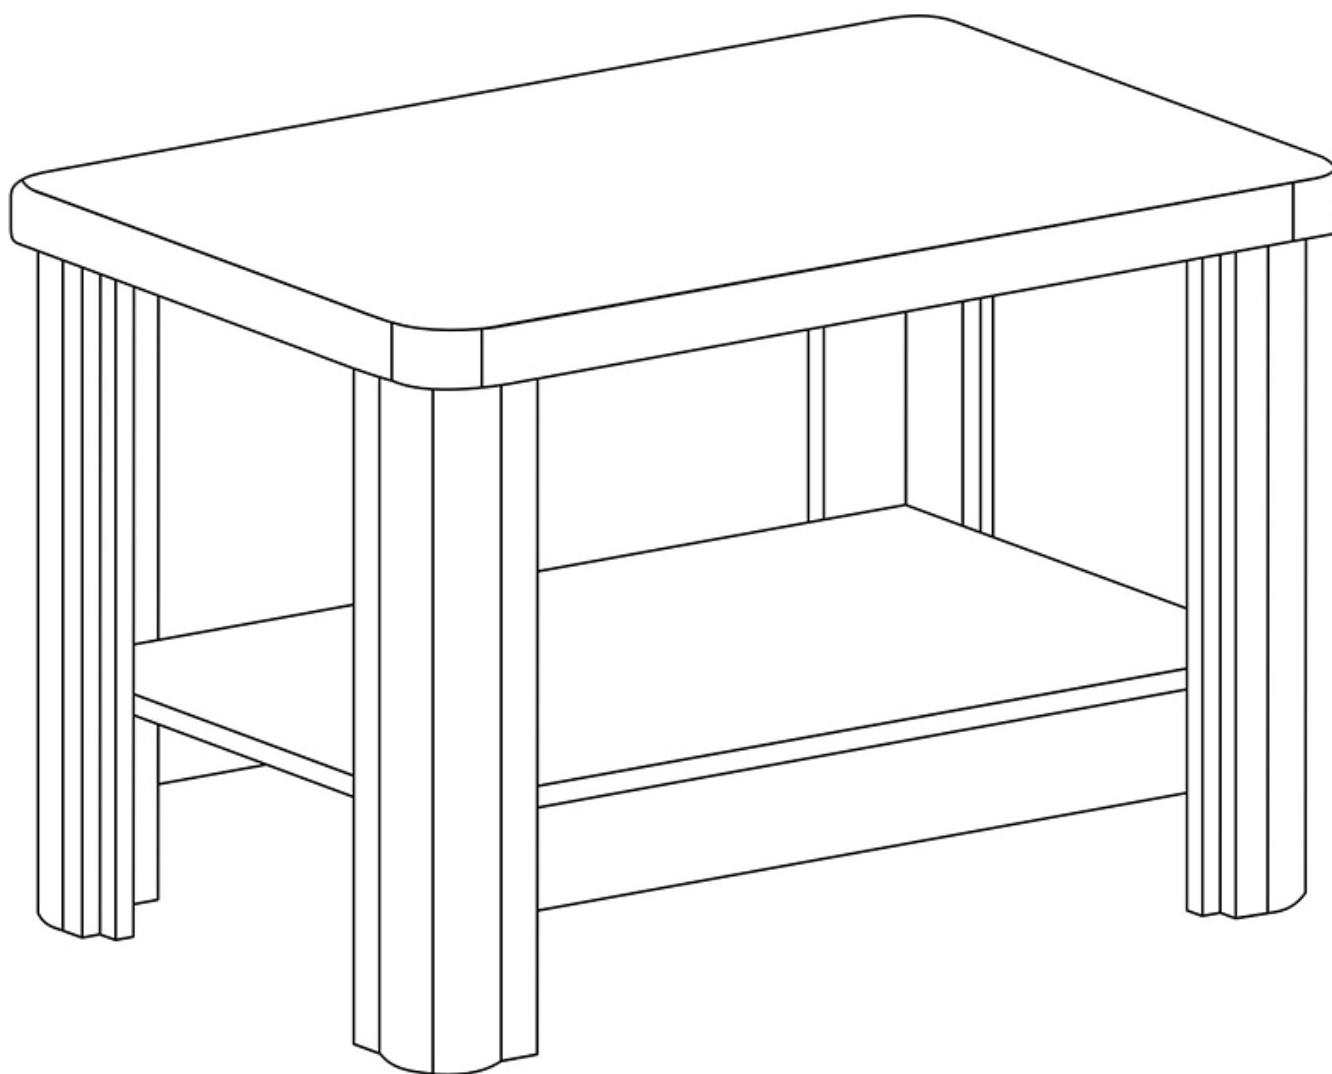

Dane aktualne na dzień: 03-06-2026 16:04

Link do produktu: <https://umeblujdom.pl/stolik-kawowy-90x60-cm-donato-d14-p-1965.html>

Stolik kawowy 90x60 cm Donato D14

Cena	519 zł
Czas wysyłki	3-7 dni roboczych
Szerokość	90 cm
Wysokość	61 cm
Głębokość	60 cm

Opis produktu

Stolik kawowy o wymiarach 90x60 cm należący do systemu DONATO. Inspirujący system livingowy, sypialniany z charakterystycznym obramowaniem na frontach. Bardzo efektowny i funkcjonalny. Sprawdzi się również jako system przy

urządzeniu domowej przestrzeni do pracy, gabinetu i biura. Meble pakowane w paczki, do samodzielnego montażu. Do kompletu dołączona przejrzysta instrukcja montażu. Produkt w 100% polski.

SPECYFIKACJA

- szerokość: 90 cm
- wysokość: 61 cm
- głębokość: 60 cm
- półka: tak

CECHY SYSTEMU

- korpusy i fronty wykonane z płyty wiórowej laminowanej o grubości 16 mm, blaty 48 mm oklejane krzywoliniowo
- boki zdobione listwami MDF
- obrzeża wykończone okleiną PCV
- oświetlenie LED do półek szklanych - opcjonalnie