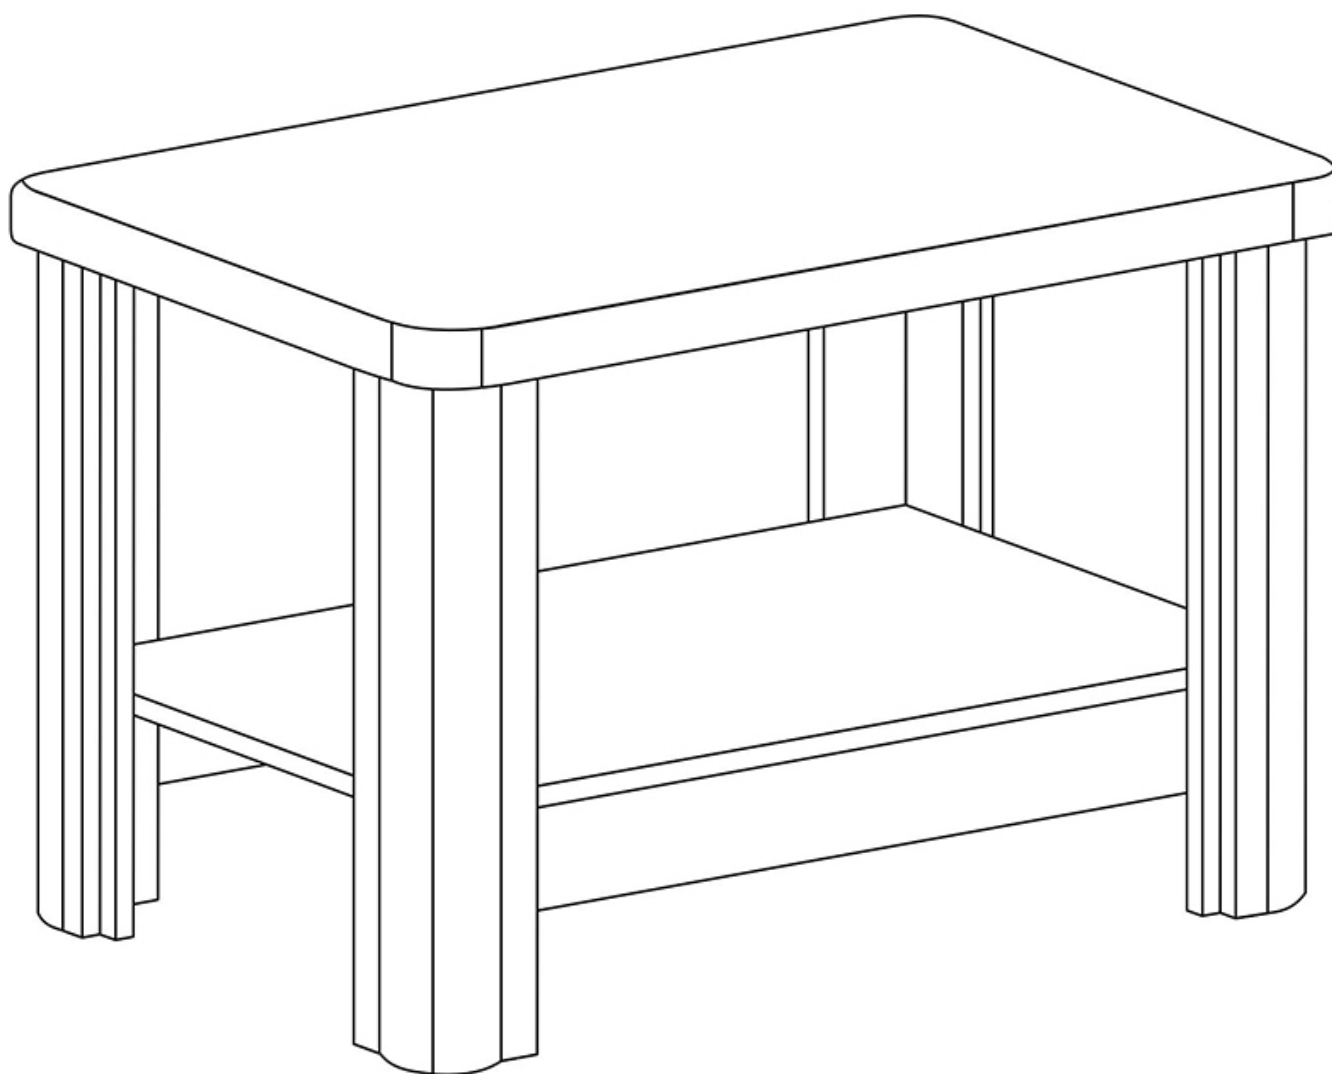

Dane aktualne na dzień: 10-04-2025 11:10

Link do produktu: <https://umeblujdom.pl/stolik-kawowy-90x60-cm-donato-d14-p-1965.html>

Stolik kawowy 90x60 cm Donato D14

Cena	519 zł
Czas wysyłki	3-7 dni roboczych
Szerokość	90 cm
Wysokość	61 cm
Głębokość	60 cm

Opis produktu

Stolik kawowy o wymiarach 90x60 cm należący do systemu DONATO. Inspirujący system livingowy, sypialniany z charakterystycznym obramowaniem na frontach. Bardzo efektowny i funkcjonalny. Sprawdzi się również jako system przy

urządzeniu domowej przestrzeni do pracy, gabinetu i biura. Meble pakowane w paczki, do samodzielnego montażu. Do kompletu dołączona przejrzysta instrukcja montażu. Produkt w 100% polski.

SPECYFIKACJA

- szerokość: 90 cm
- wysokość: 61 cm
- głębokość: 60 cm
- półka: tak

CECHY SYSTEMU

- korpusy i fronty wykonane z płyty wiórowej laminowanej o grubości 16 mm, blaty 48 mm oklejane krzywoliniowo
- boki zdobione listwami MDF
- obrzeża wykończone okleiną PCV
- oświetlenie LED do półek szklanych - opcjonalnie