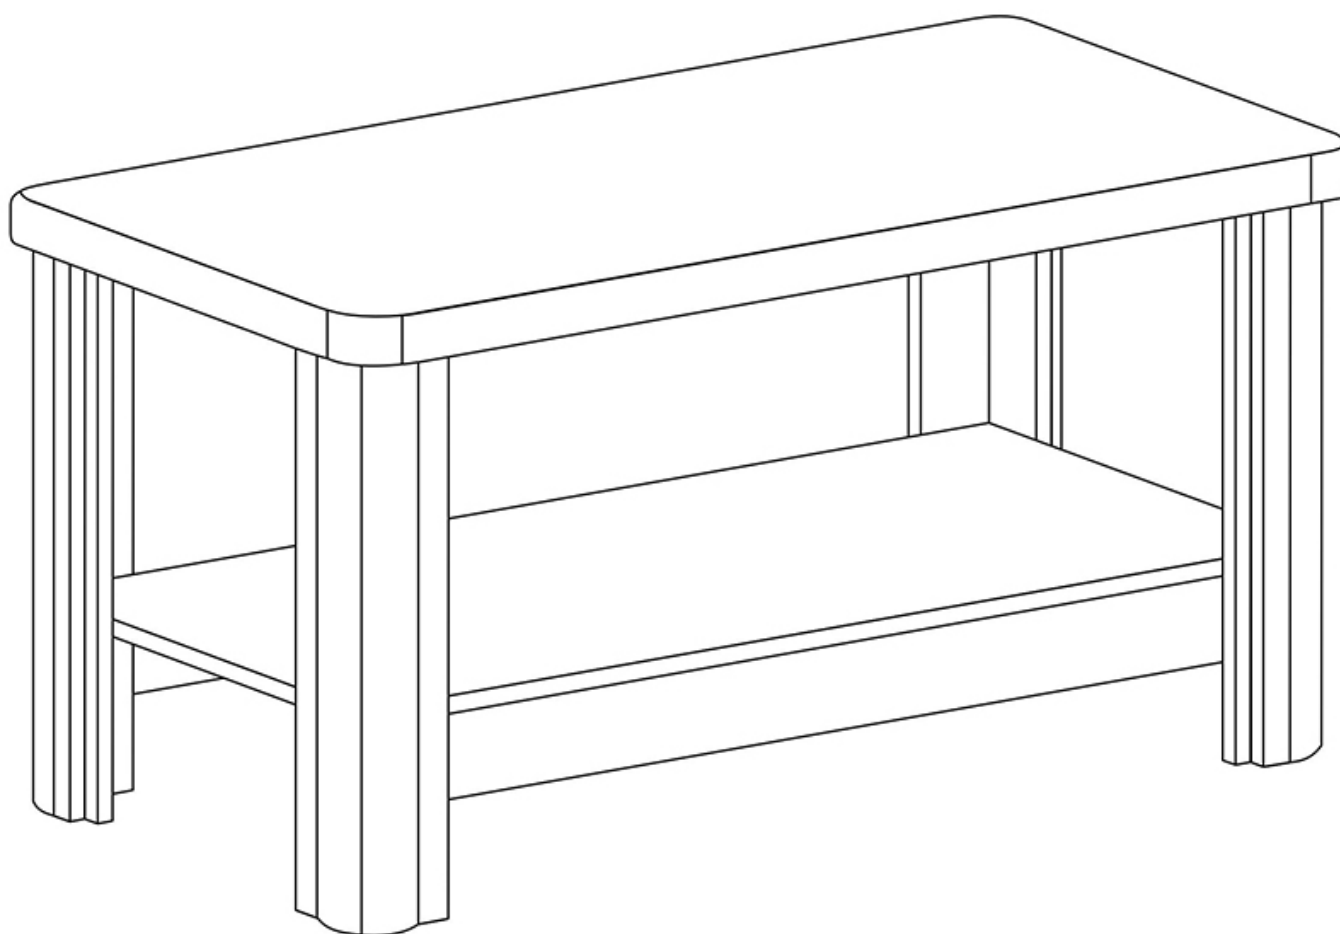

Dane aktualne na dzień: 03-06-2026 16:55

Link do produktu: <https://umeblujdom.pl/stolik-kawowy-120x60-cm-donato-d15-p-1966.html>

Stolik kawowy 120x60 cm Donato D15

Cena	589 zł
Czas wysyłki	3-7 dni roboczych
Szerokość	120 cm
Wysokość	61 cm
Głębokość	60 cm

Opis produktu

DONATO stół kawowy 120x60 cm DĄB TRUFLOWY / SONOMA

Stolik kawowy o wymiarach 120x60 cm należący do systemu DONATO. Inspirujący system livingowy, sypialniany z charakterystycznym obramowaniem na frontach. Bardzo efektowny i funkcjonalny. Sprawdzi się również jako system przy

urządzeniu domowej przestrzeni do pracy, gabinetu i biura. Meble pakowane w paczki, do samodzielnego montażu. Do kompletu dołączona przejrzysta instrukcja montażu. Produkt w 100% polski.

SPECYFIKACJA

- szerokość: 120 cm
- wysokość: 61 cm
- głębokość: 60 cm
- półka: tak

CECHY SYSTEMU

- korpusy i fronty wykonane z płyty wiórowej laminowanej o grubości 16 mm, blaty 48 mm oklejane krzywoliniowo
- boki zdobione listwami MDF
- obrzeża wykończone okleiną PCV
- oświetlenie LED do półek szklanych - opcjonalnie