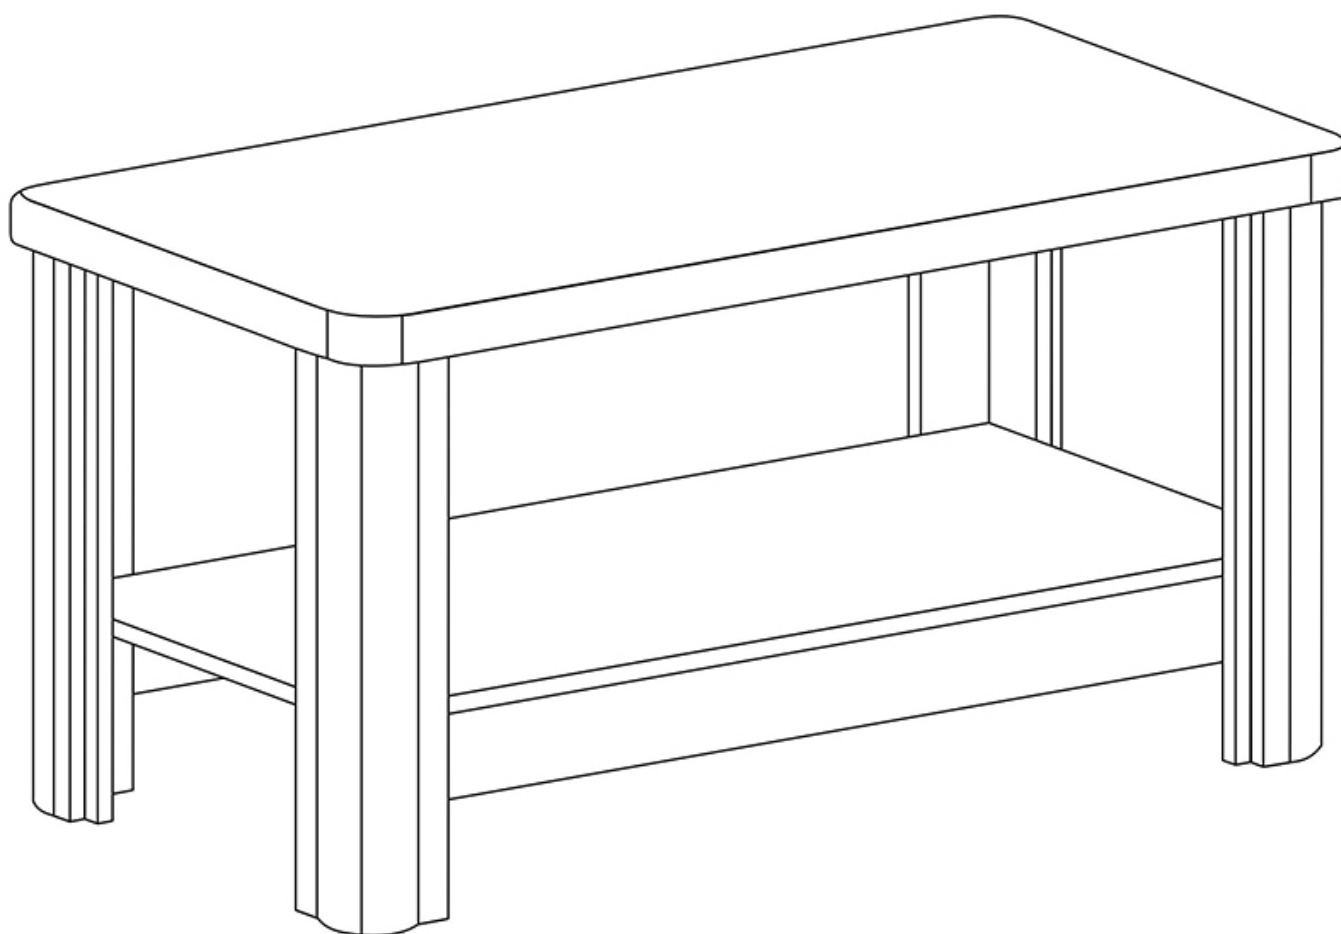

Dane aktualne na dzień: 10-04-2025 09:43

Link do produktu: <https://umeblujdom.pl/stolik-kawowy-120x60-cm-donato-d15-p-1966.html>

Stolik kawowy 120x60 cm Donato D15

Cena	589 zł
Czas wysyłki	3-7 dni roboczych
Szerokość	120 cm
Wysokość	61 cm
Głębokość	60 cm

Opis produktu

Stolik kawowy o wymiarach 120x60 cm należący do systemu DONATO. Inspirujący system livingowy, sypialniany z charakterystycznym obramowaniem na frontach. Bardzo efektowny i funkcjonalny. Sprawdzi się również jako system przy

urządzeniu domowej przestrzeni do pracy, gabinetu i biura. Meble pakowane w paczki, do samodzielnego montażu. Do kompletu dołączona przejrzysta instrukcja montażu. Produkt w 100% polski.

SPECYFIKACJA

- szerokość: 120 cm
- wysokość: 61 cm
- głębokość: 60 cm
- półka: tak

CECHY SYSTEMU

- korpusy i fronty wykonane z płyty wiórowej laminowanej o grubości 16 mm, blaty 48 mm oklejane krzywoliniowo
- boki zdobione listwami MDF
- obrzeża wykończone okleiną PCV
- oświetlenie LED do półek szklanych - opcjonalnie