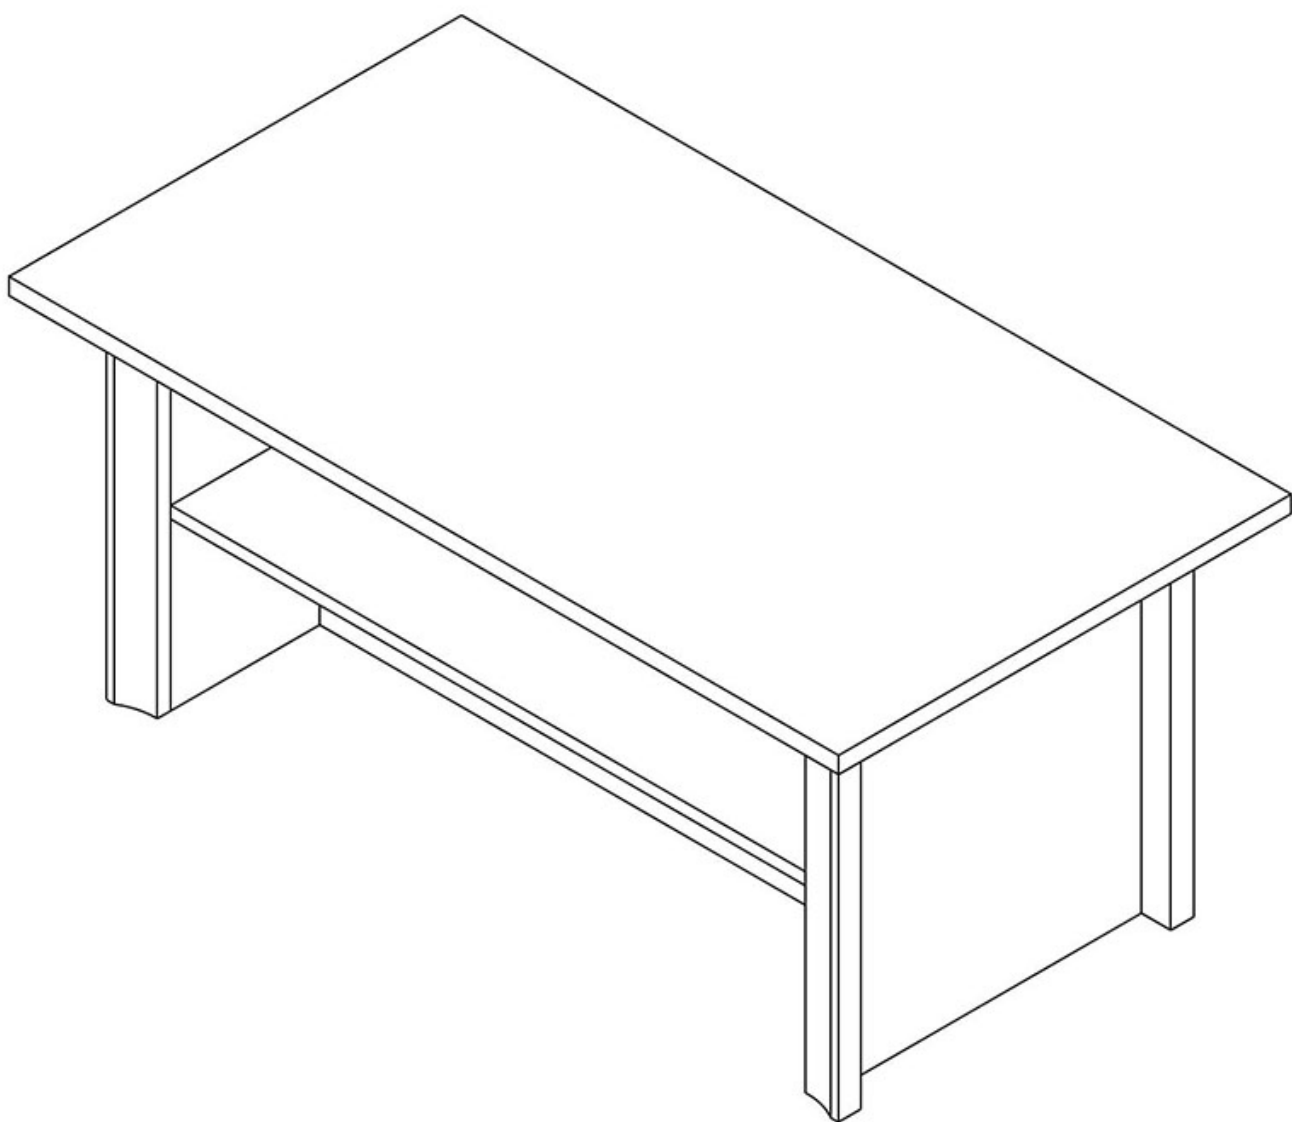

Opis produktu

FIONA stolik kawowy 110x60 cm SONOMA CZEKOLADA

Stolik kawowy z półką należący do kolekcji Fiona. Kolekcja mebli do salonu lub sypialni w kolorystyce dąb sonoma lub sonoma czekolada. Funkcjonalne rozwiązania zapewniają wygodne i komfortowe miejsce do odpoczynku. Meble wykonane z wysokiej jakości płyty, korpus oklejony obrzeżem ABS. Meble pakowane w paczki, do samodzielnego montażu. Do kompletu dołączona przejrzysta instrukcja montażu. Produkt w 100% polski.

SPECYFIKACJA

- szerokość: 110 cm
- wysokość: 49 cm

-
- głębokość: 60 cm
 - półka: tak

CECHY SYSTEMU

- grubość blatów: 22 mm
- grubość frontów: 16 mm
- ozdobna przednia listwa MDF
- obrzeże ABS - blaty 1,7 mm
- obrzeże ABS - pozostałe 0,5 mm
- uchwyty metalowe
- prowadnice kulkowe GTV35 pełen wysuw