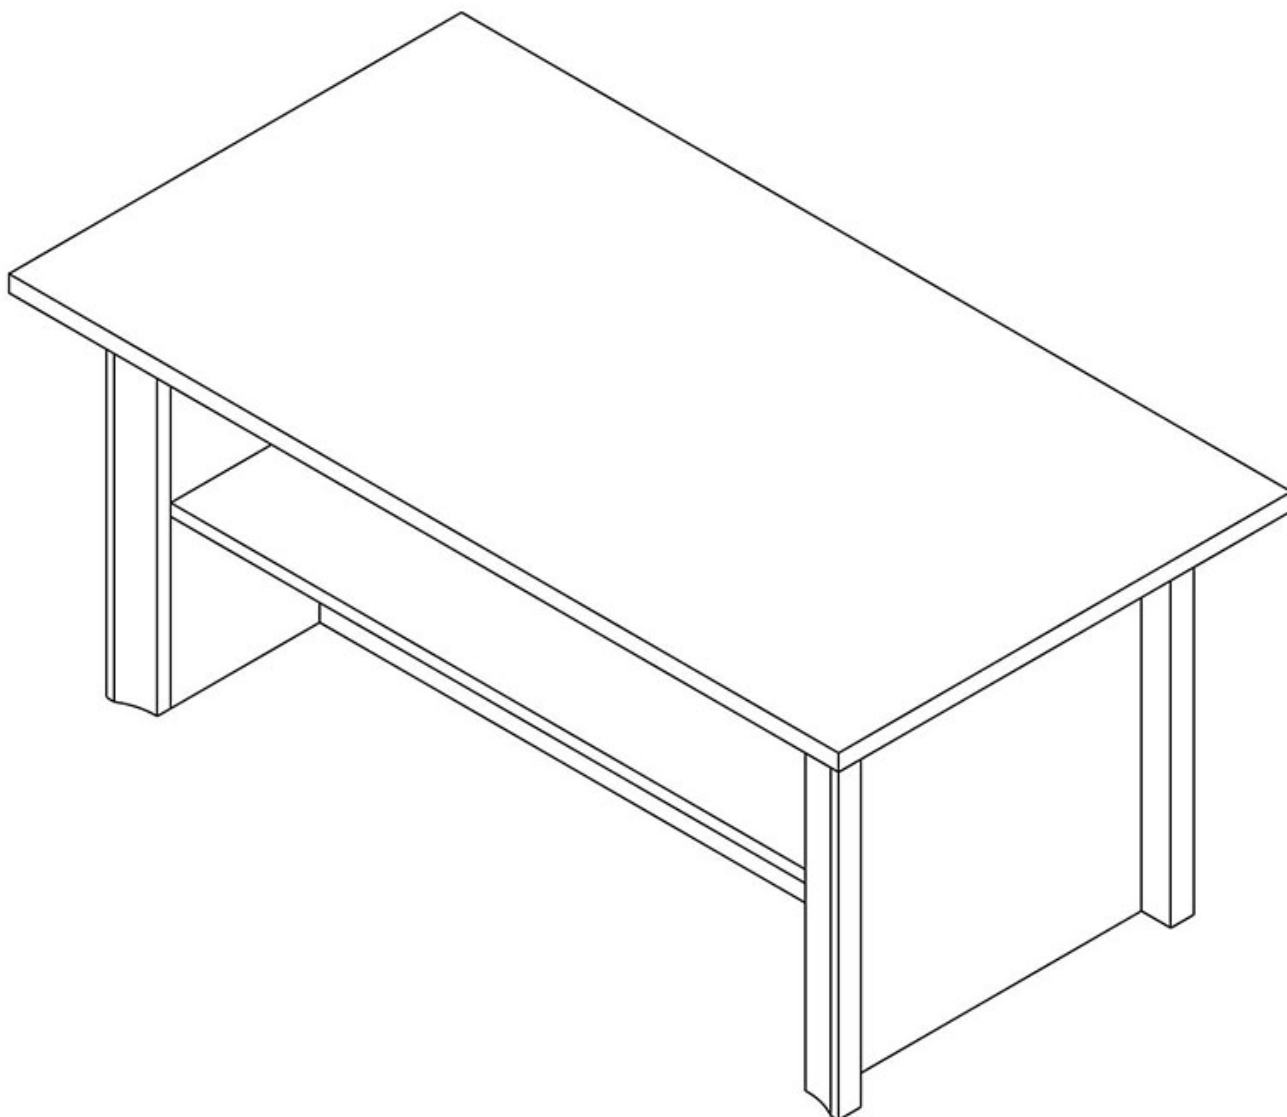

SPECYFIKACJA

- szerokość: 110 cm
- wysokość: 49 cm
- głębokość: 60 cm
- półka: tak

CECHY SYSTEMU

- grubość blatów: 22 mm
- grubość frontów: 16 mm
- ozdobna przednia listwa MDF
- obrzeże ABS - blaty 1,7 mm
- obrzeże ABS - pozostałe 0,5 mm
- uchwyty metalowe
- prowadnice kulkowe GTV35 pełen wysuw