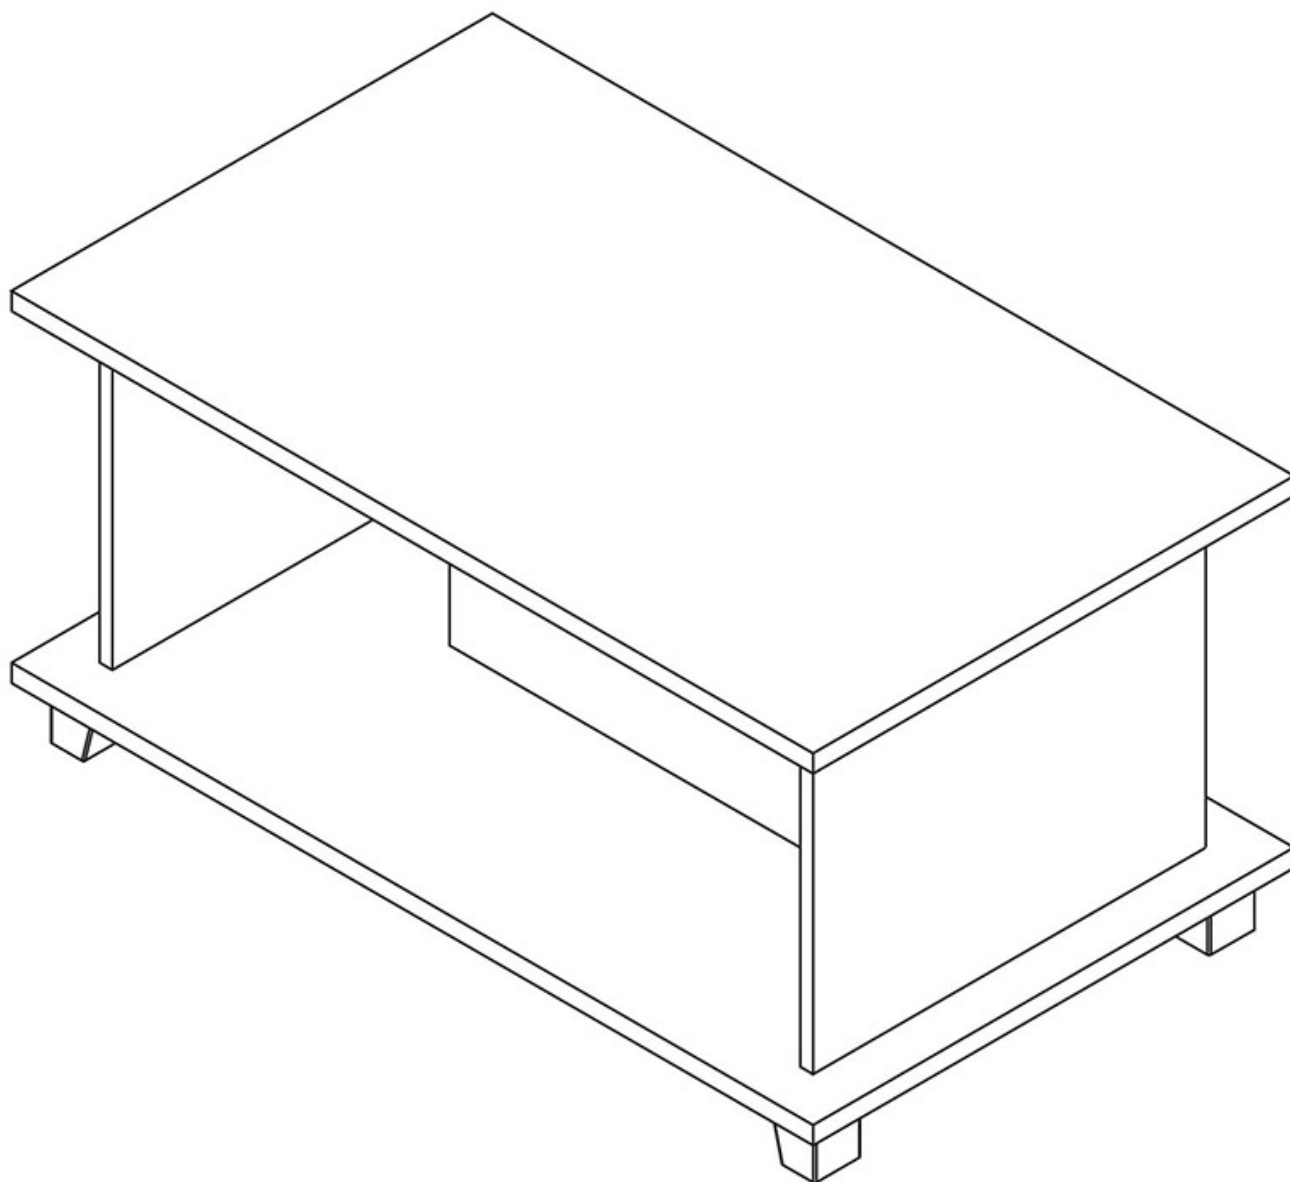

Opis produktu

Mona stolik kawowy 100x60 cm KOLORY

Stolik kawowy z półką należący do kolekcji Mona. Kolekcja mebli do salonu, sypialni oraz pokoju młodzieżowego. System dostępny w 4 kolorach (biały mat, wenge, śliwa wallis, dąb sonoma). Funkcjonalne rozwiązania zapewniają wygodne i

komfortowe miejsce do odpoczynku i nauki. Meble wykonane z wysokiej jakości płyty, korpus oklejony obrzeżem ABS. Meble pakowane w paczki, do samodzielnego montażu. Do kompletu dołączona przejrzysta instrukcja montażu. Produkt w 100% polski.

SPECYFIKACJA

- szerokość: 100 cm
- wysokość: 49 cm
- głębokość: 60 cm
- półka: tak

CECHY SYSTEMU

- grubość korpusów: 22 mm
- grubość frontów: 16 mm
- krawędzie zabezpieczone obrzeżem ABS 1,7 mm
- listwy MDF przy witrynach - srebrne
- szkło - satyna/mleczne 4 mm
- prowadnice rolkowe