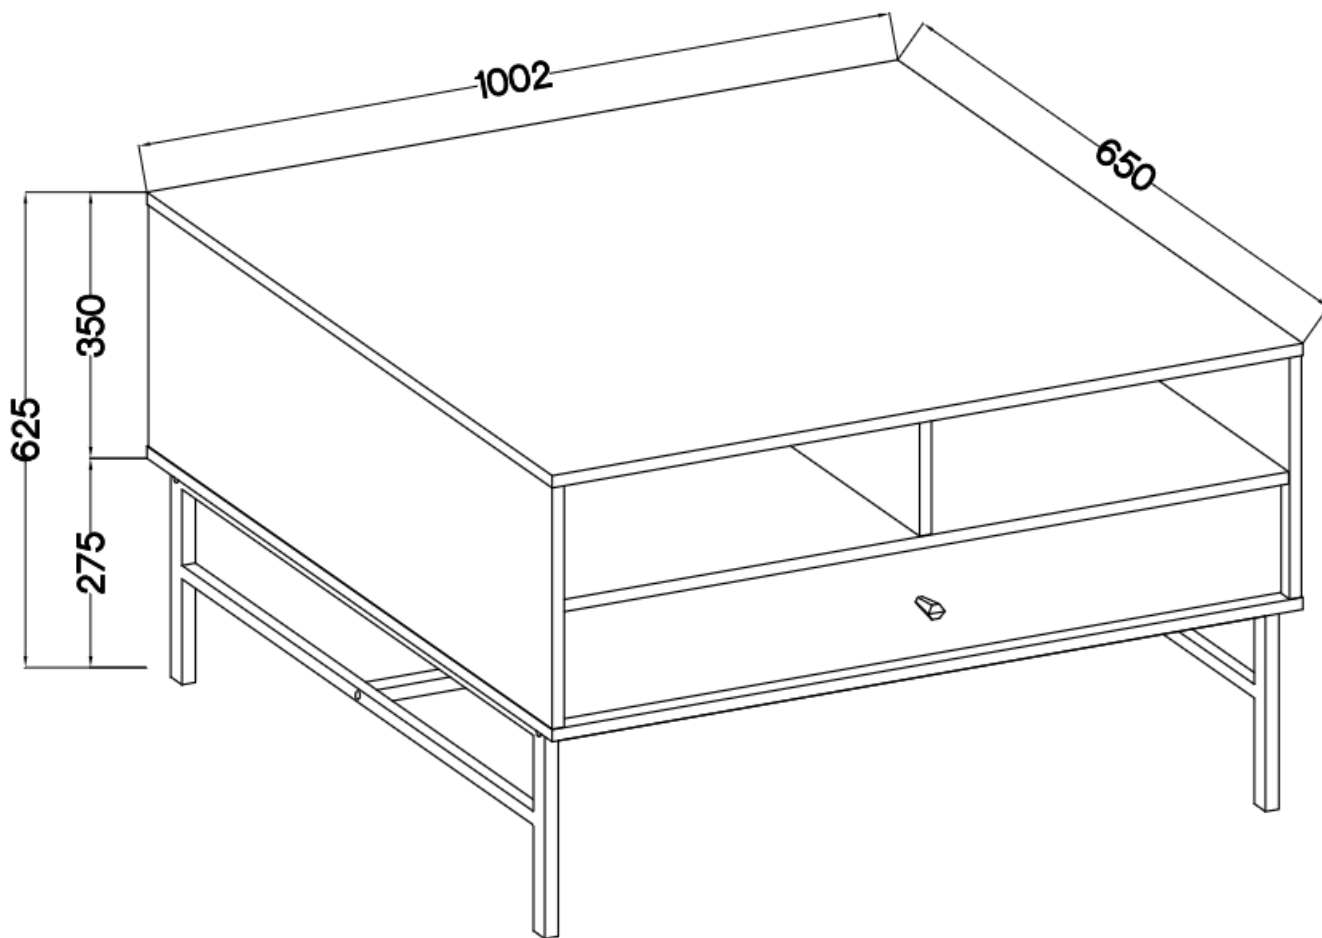

Produkt posiada dodatkowe opcje:

Kolor: Beż piaskowy , Czarny grafit , Eucaliptus