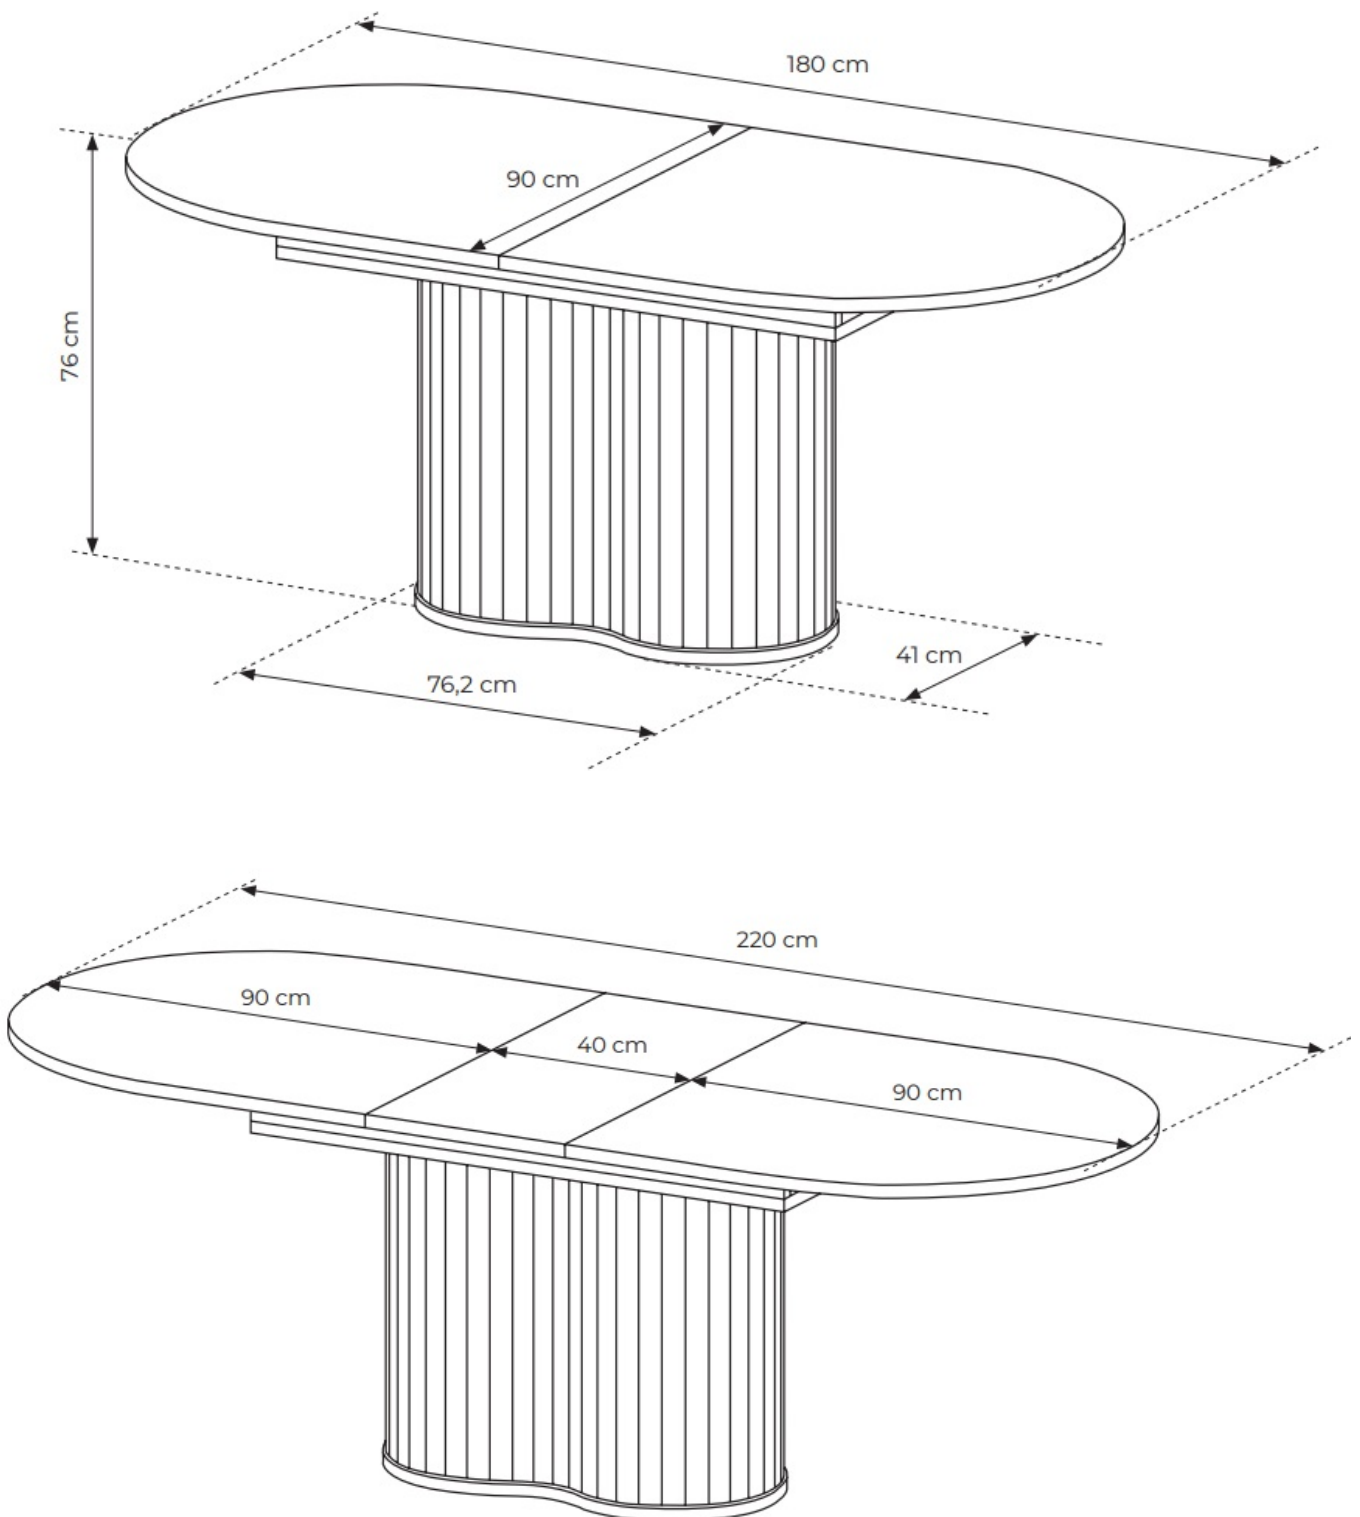

Szczegółowe wymiary:

Produkt posiada dodatkowe opcje: