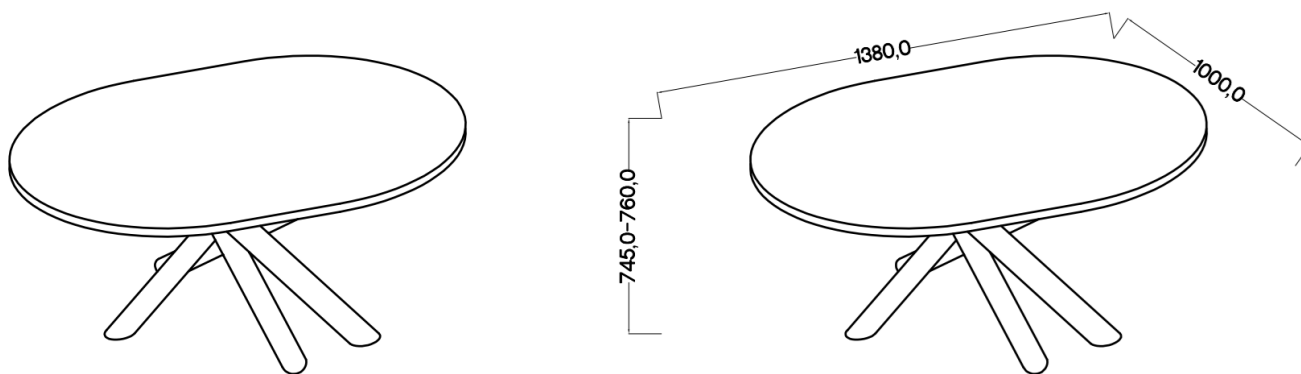

Dane aktualne na dzień: 03-06-2026 11:28

Link do produktu: <https://umeblujdom.pl/stol-owalny-138-x-100-cm-w-stylu-loft-nogi-regulowane-omega-orzech-wisconsin-p-4556.html>

Stół owalny 138 x 100 cm w stylu LOFT nogi regulowane OMEGA orzech wisconsin

Cena	989 zł
Czas wysyłki	3-7 dni roboczych
Szerokość	138 cm
Wysokość	74,5 -76 cm
Głębokość	100 cm

Opis produktu

Stół owalny 130 x 100 cm w stylu LOFT nogi pająk metal

Stół OMEGA 130 x 100 cm w modnych kolorach blatu to nowoczesny mebel, który doskonale uzupełni wnętrza salonu czy jadalni. Jego designerska konstrukcja opiera się na solidnych, metalowych nogach o dekoracyjnym wykończeniu, które dodają całości wyjątkowego charakteru. Okrągły blat w zapewnia elegancki i stylowy wygląd, jednocześnie gwarantując funkcjonalność i wygodę codziennego użytkowania. To idealny wybór dla miłośników nowoczesnego designu i wysokiej jakości wykonania.

Specyfikacja stołu :

- Szerokość stołu - **138 cm**
- Głębokość blatu - **100 cm**
- Wysokość stołu - **74,5 - 76 cm (regulowana)**
- Blat - **wykonany z płyty laminowanej 28 mm**
- Obrzeże blatu - **okleiny ABS**
- **Stół nie ma funkcji rozkładania.**
- mebel w 2 paczkach do **samodzielnego montażu**
- w zestawie instrukcja montażu oraz wszystkie akcesoria