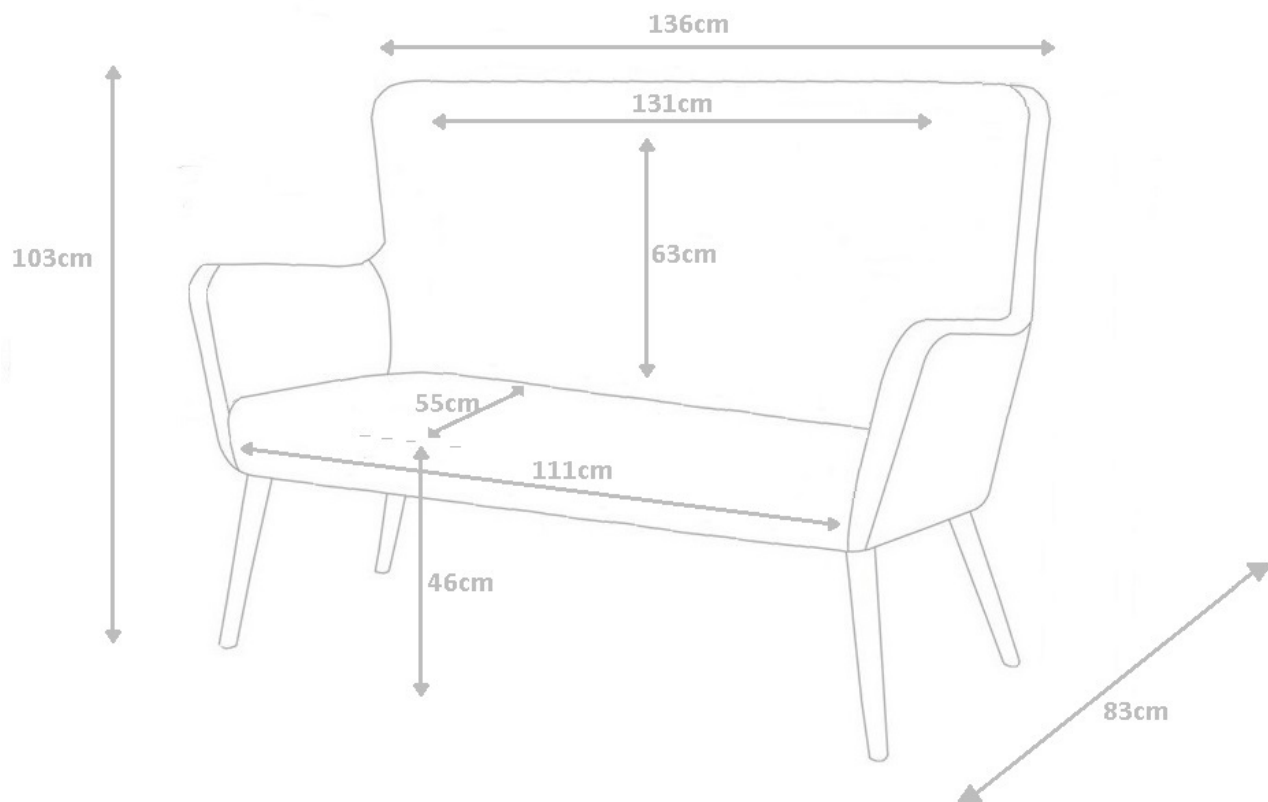

KOLORYSTYKA NÓŻEK: