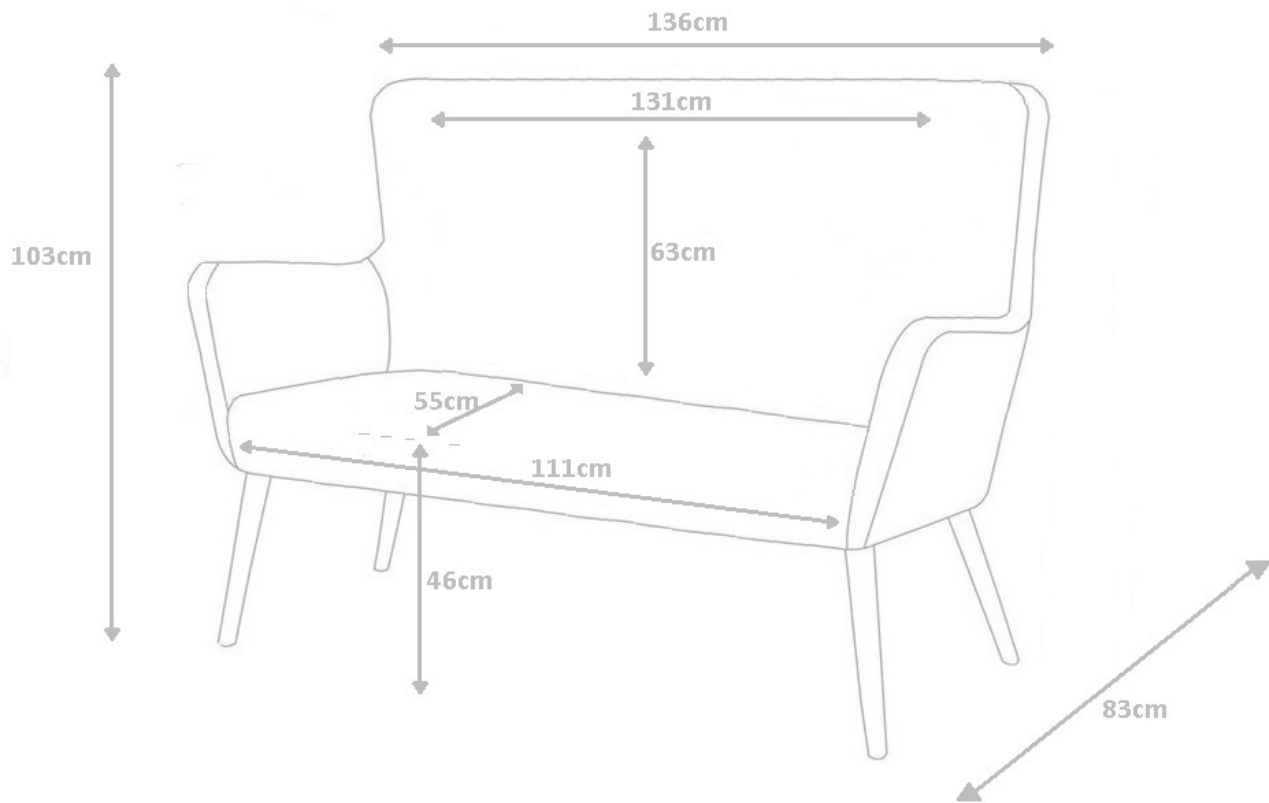

KOLORYSTYKA NÓŻEK: