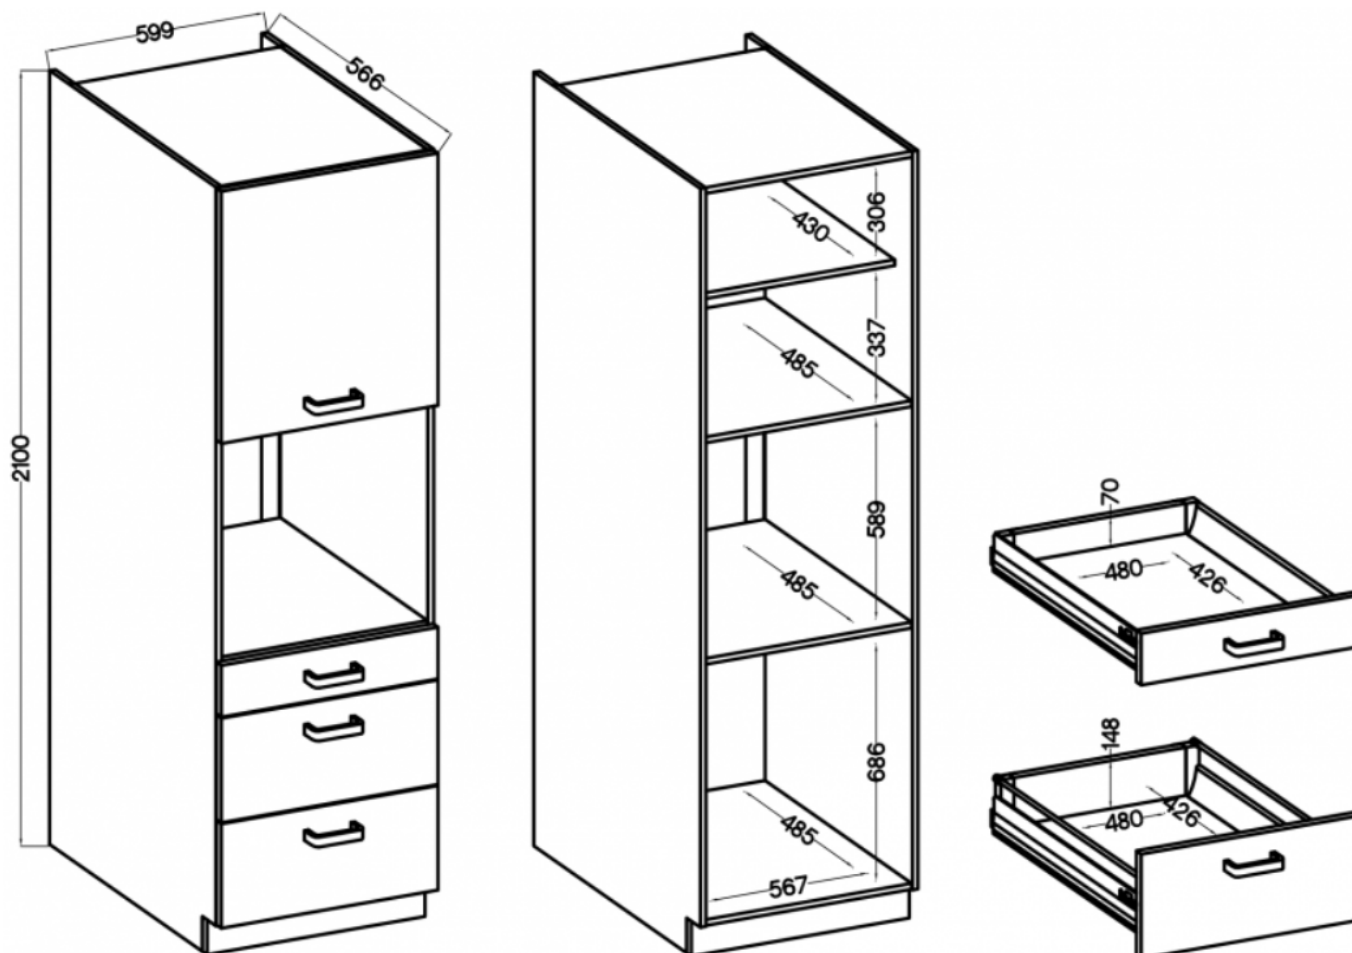

- uchwyt czarny, rozstaw 192 mm metalowy

Szczegółowe wymiary :