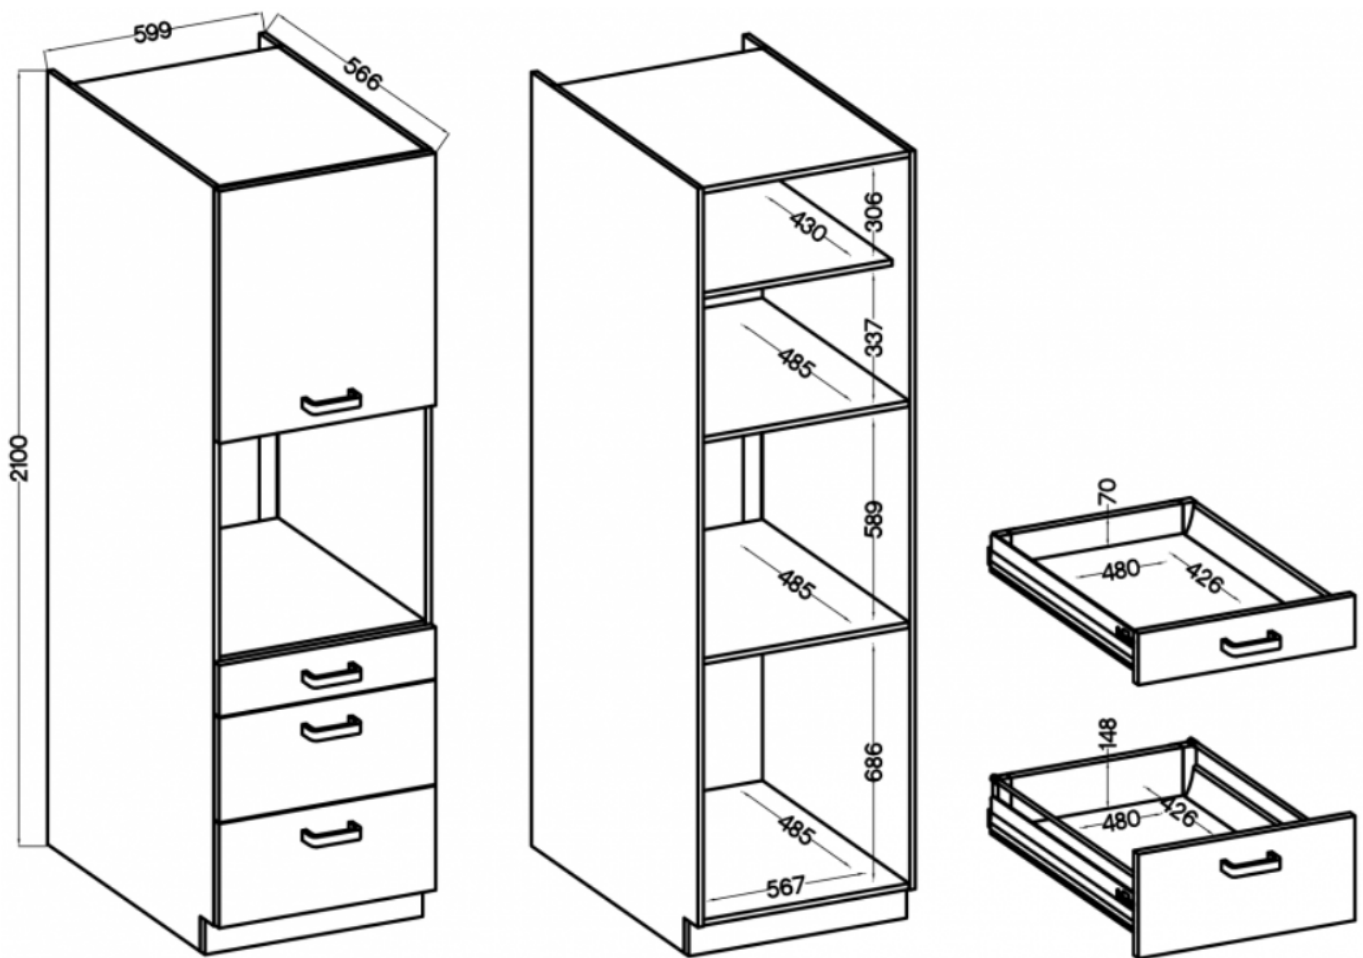

Cena	1 332 zł
Czas wysyłki	3-7 dni roboczych
Numer katalogowy	4390
Szerokość	60 cm
wykończenie	Matowe
Szuflady	Tak
Kolor frontu	Dąb Artisan
Kolor korpusu	Antracyt
Wysokość	215 cm
Głębokość	57 cm

Opis produktu

szafka AVA 60 DPS-215 3S1F

Szukasz unikalnego sposobu na aranżację swojej kuchni? Mamy dla Ciebie idealne rozwiązanie - kolekcja mebli kuchennych AVA. Charakteryzuje się eleganckimi ryflowanymi frontami z płyty MDF w odcieniu dębu artisan, które nadadzą wnętrzu nowoczesny i stylowy wygląd. Korpusy w głębokim antracycie w połączeniu z czarnymi metalowymi gałkami wprowadzą do przestrzeni odrobinę surowego uroku. Dodatkowo, szafki wyposażone są w regulowane nóżki, co pozwala na łatwe dostosowanie wysokości do Twoich indywidualnych potrzeb. Odkryj, jak wyjątkowe meble mogą odmienić Twoją kuchnię! Fronty w szafkach jednoskrzydłowych są uniwersalne, o stronie otwierania decyduje się przy montażu. Miejsca na uchwyty oznaczone od środka, nieprzelotowo. Meble pakowane w paczki do samodzielnego montażu z przejrzystą instrukcją. .

Specyfikacja bryły:

- szerokość: **60 cm**
- wysokość: **215 cm**
- głębokość: **57 cm**
- ilość drzwi: **1**
- ilość szuflad: **3**
- ilość półek: **1**

Cechy kolekcji AVA:

- korpus - płyta laminowana o grubości 16 mm melamina, tył HDF 2,5 mm kolor antracyt
 - front - płyta MDF lamel o grubości 18 mm dąb artisan
 - nóżki - regulowane (tworzywo sztuczne)
 - uchwyty - GM 315 P2 gałka czarna
 - zawiasy i prowadnice z cichym domykiem
 - system otwierania szuflad PREMIUM BOX
 - meble do samodzielnego montażu