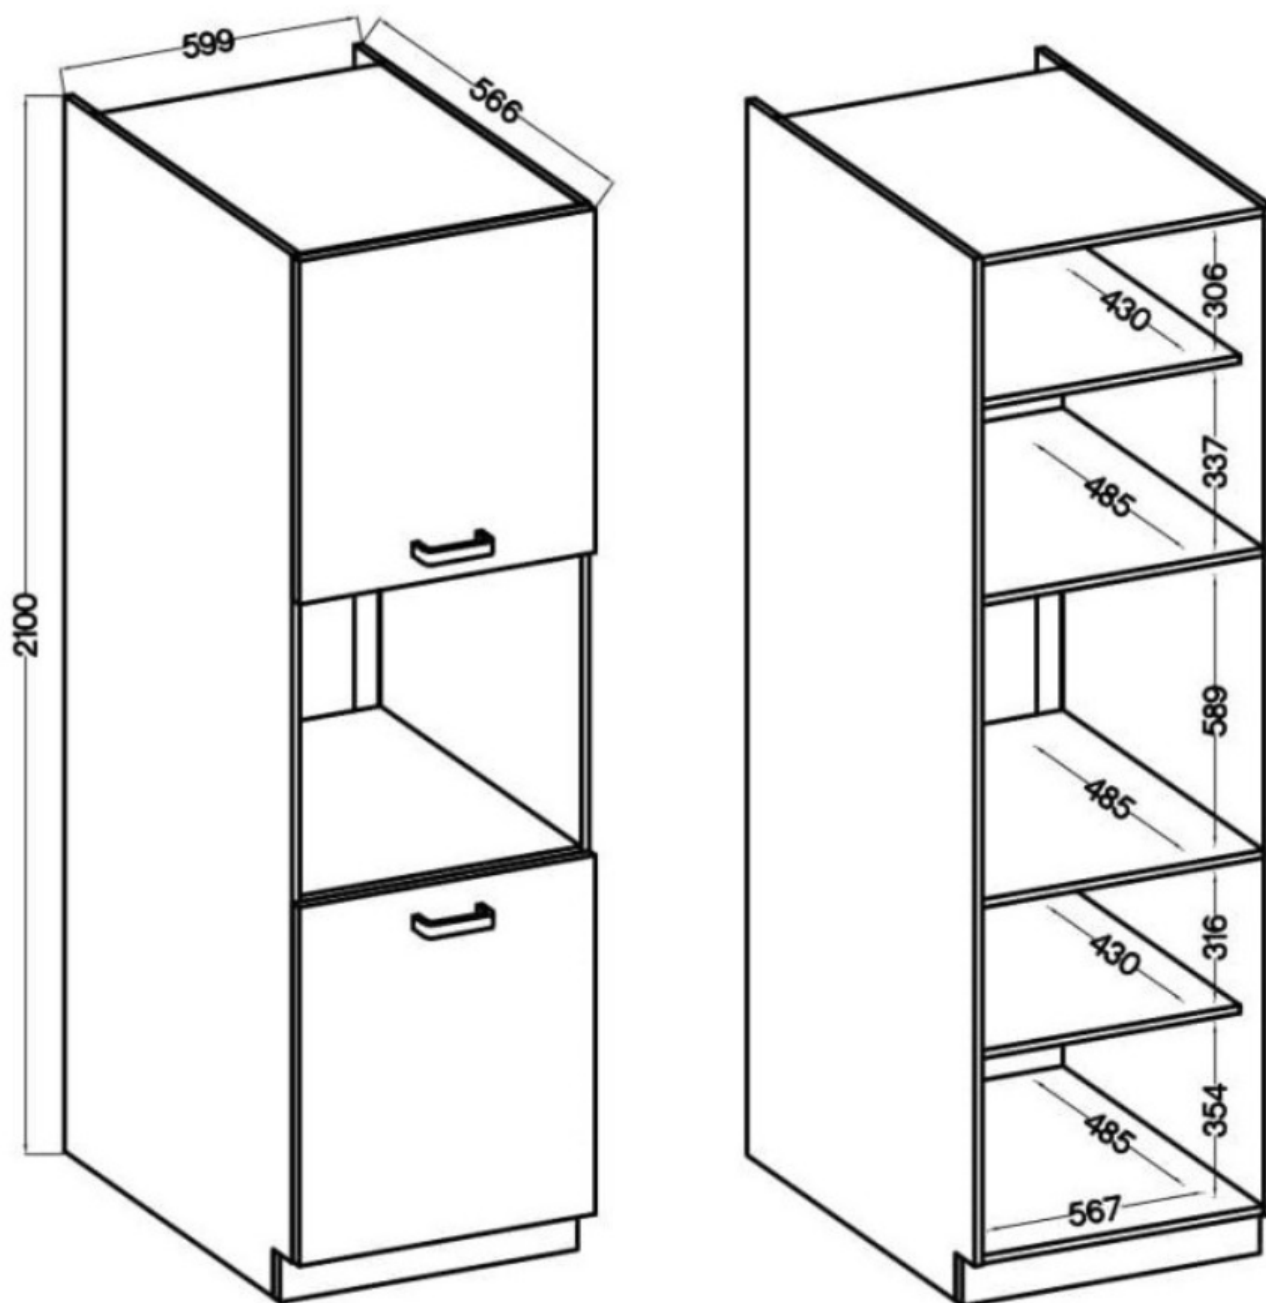

- uchwyt czarny, rozstaw 192 mm metalowy

Szczegółowe wymiary :