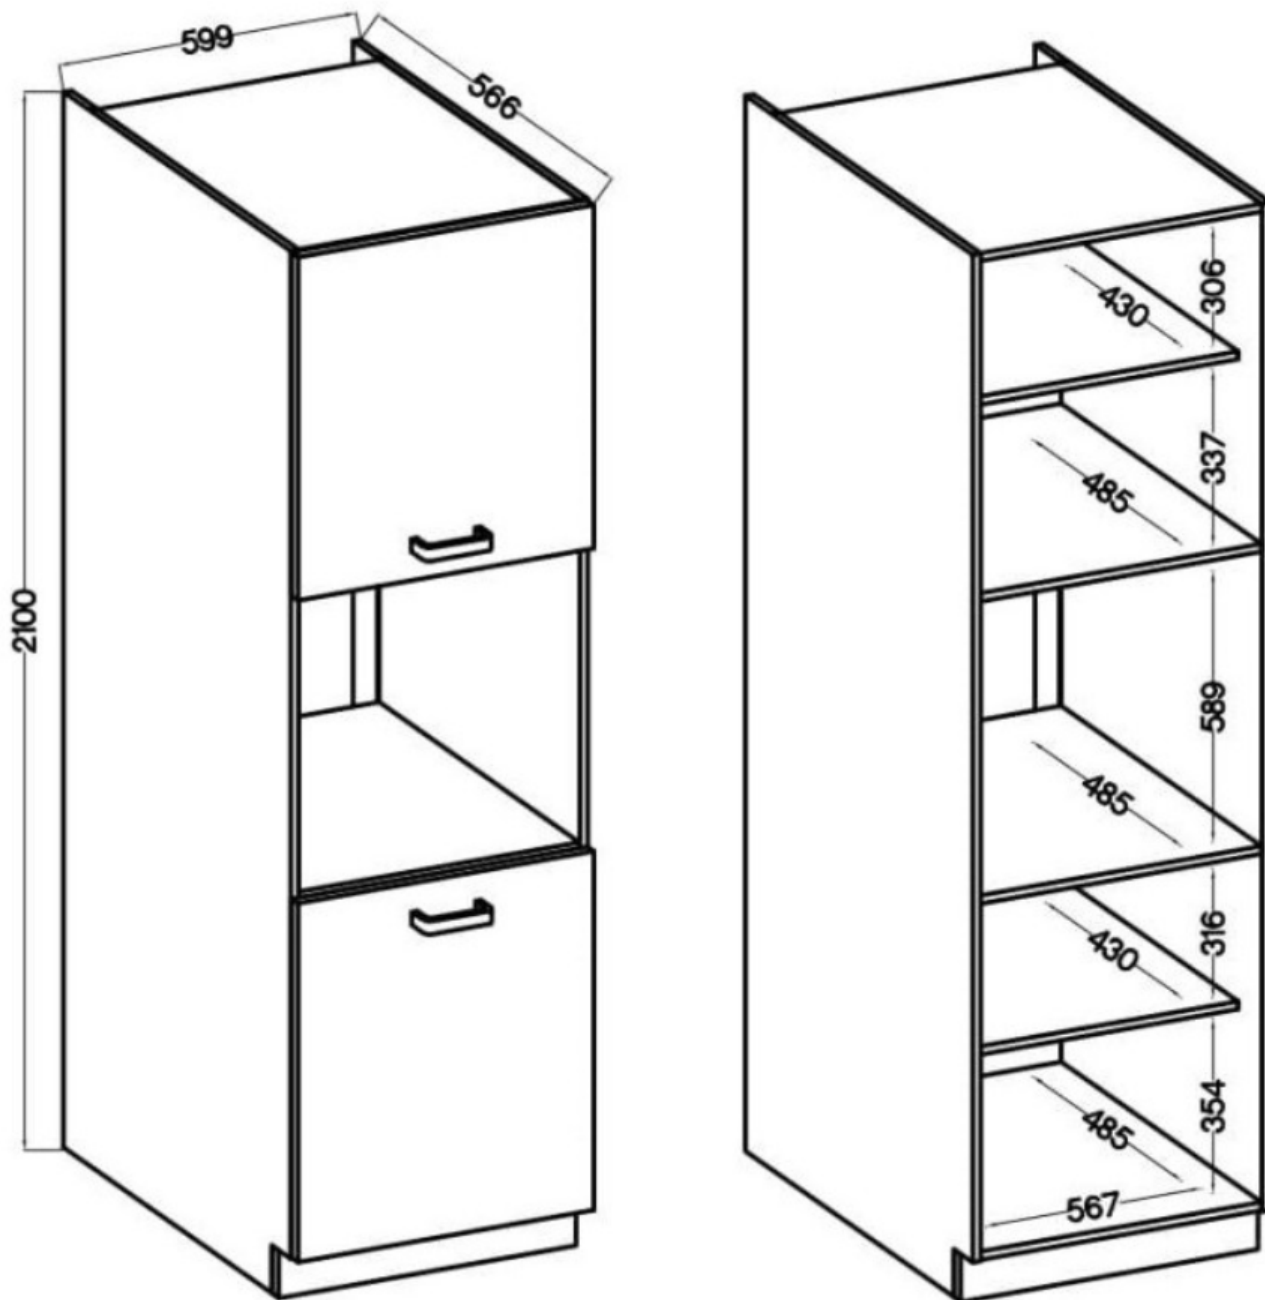

### Opis produktu

### Specyfikacja bryty 60 DP-215 2F:

- szerokość: **60 cm**
- wysokość: **215 cm**
- głębokość: **57 cm**
- ilość drzwi: **2**
- ilość szuflad: **0**
- ilość półek: **4**

### Cechy kolekcji NIVA:

- korpus - płyta laminowana o grubości 16 mm antracyt, tył HDF 2,5 mm kolor biały
  - front - płyta laminowana 16 mm antracyt
- nóżki - regulowane 15 cm (tworzywo sztuczne)
- uchwyty - metalowy czarny rozstaw 16 mm
- zawiasy i prowadnice z cichym domykiem
- system otwierania szuflad PREMIUM BOX
  - meble do samodzielnego montażu
- wnętrza szafek z frontami w kolorze białym