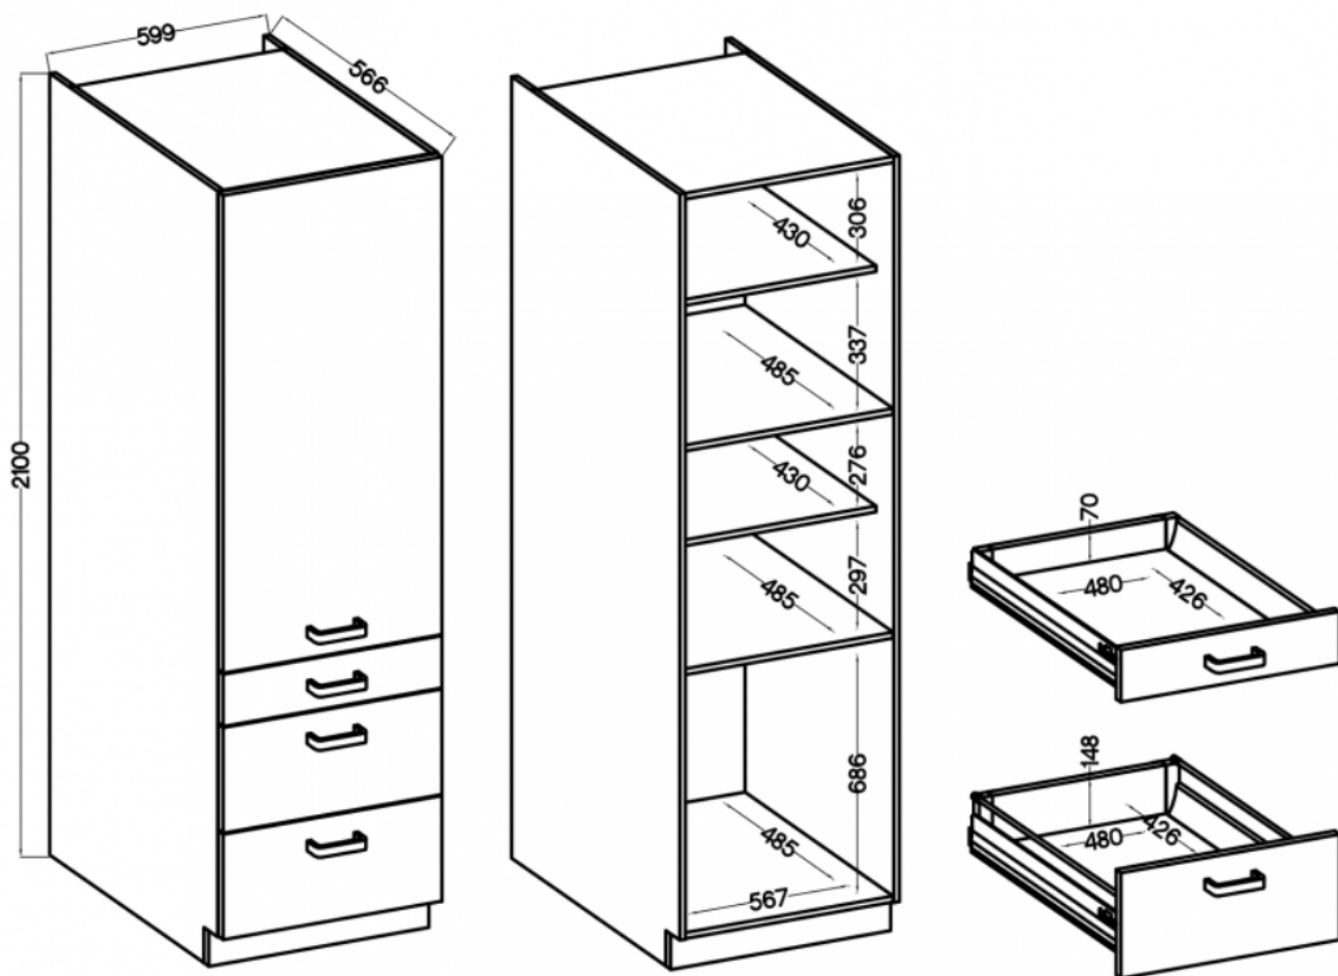

### Opis produktu

### Specyfikacja bryły:

- szerokość: **60 cm**
- wysokość: **215 cm**
- głębokość: **57 cm**
- ilość drzwi: **1**
- ilość szuflad: **3**
- ilość półek: **3**

### Cechy kolekcji AVA:

- korpus - płyta laminowana o grubości 16 mm melamina, tył HDF 2,5 mm kolor antracyt
  - front - płyta MDF lamel o grubości 18 mm dąb artisan
    - nóżki - regulowane (tworzywo sztuczne)
    - uchwyty - GM 315 P2 gałka czarna
- zawiasy i prowadnice z cichym domykiem
- system otwierania szuflad PREMIUM BOX
  - meble do samodzielnego montażu