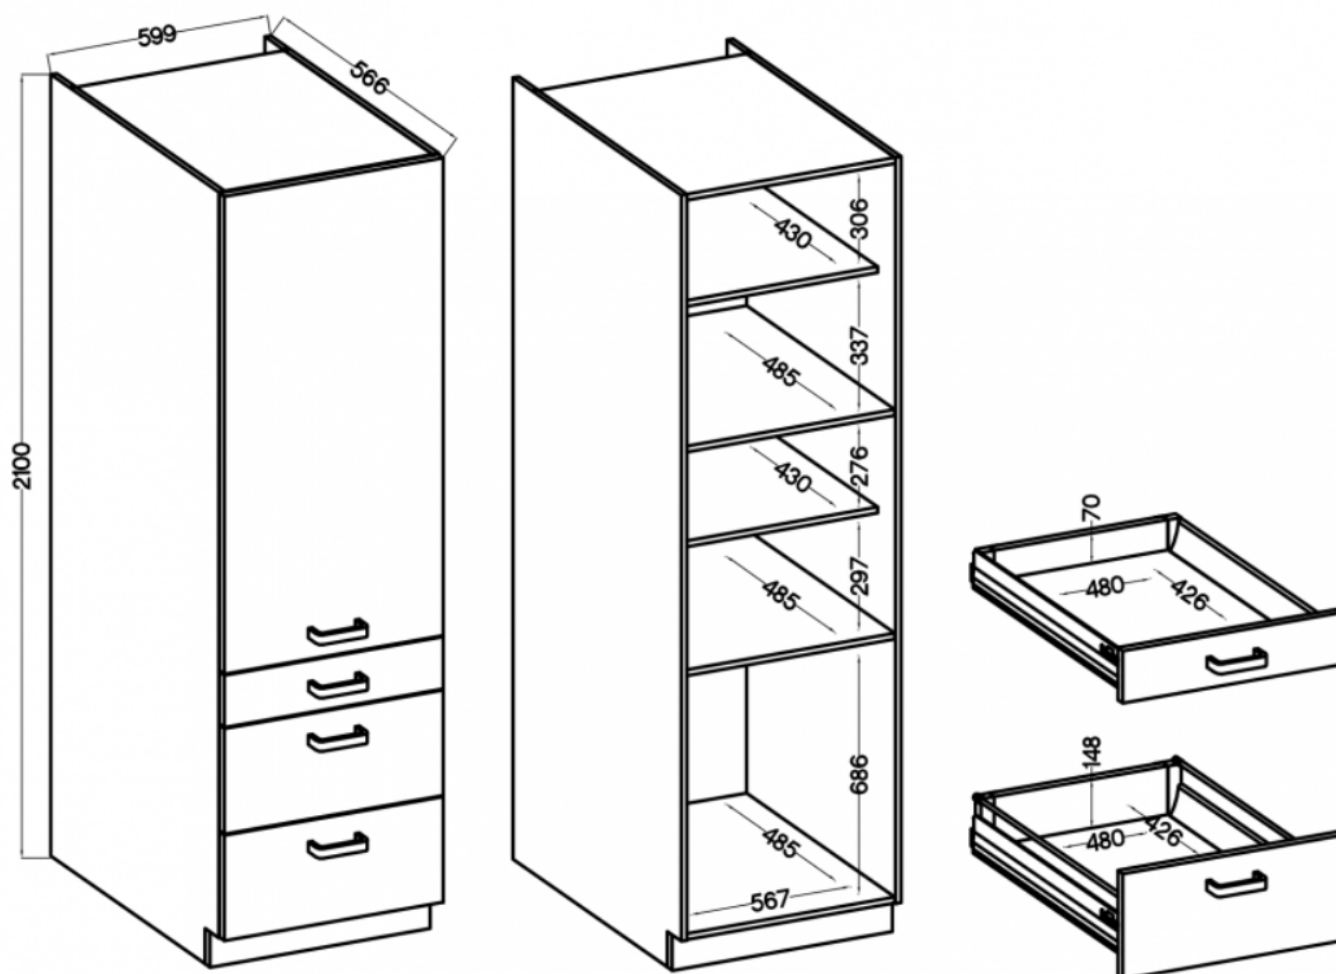

Specyfikacja bryły 60 DKS-215 2F:

- szerokość: **60 cm**
- wysokość: **215 cm**
- głębokość: **57 cm**
- ilość drzwi: **2**
- ilość szuflad: **3 PREMIUM BOX**
- ilość półek: **3**

Cechy kolekcji NIVA:

- korpus - płyta laminowana o grubości 16 mm antracyt, tył HDF 2,5 mm kolor biały
 - front - płyta laminowana 16 mm antracyt
- nóżki - regulowane 15 cm (tworzywo sztuczne)
- uchwyty - metalowy czarny rozstaw 16 mm
- zawiasy i prowadnice z cichym domykiem
- system otwierania szuflad PREMIUM BOX
 - meble do samodzielnego montażu
- wnętrza szafek z frontami w kolorze białym