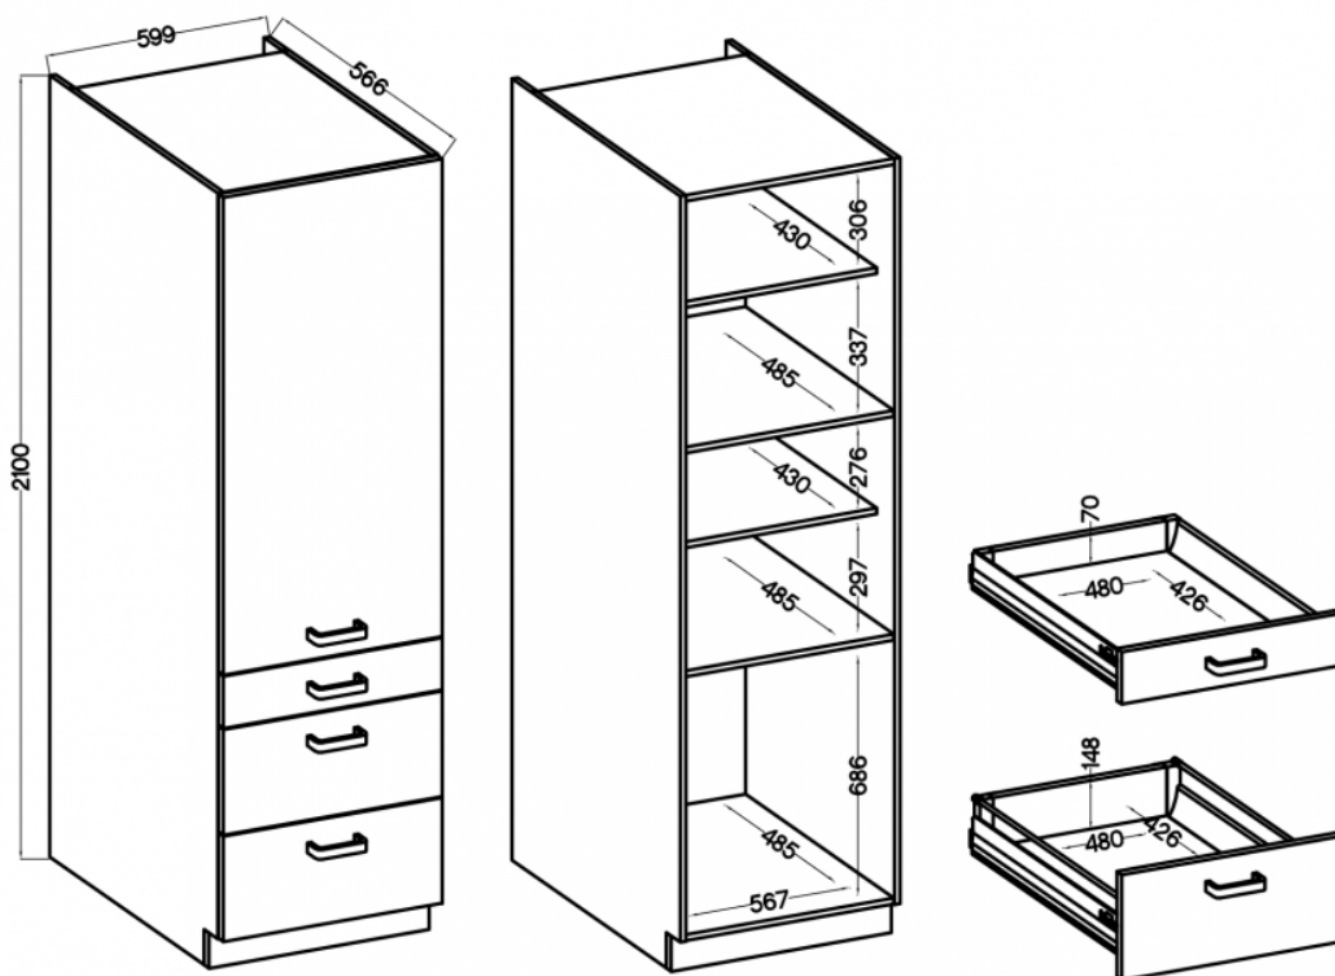

Cechy systemu SAMOA:

- korpus: płyta laminowana 16mm w kolorze czarny mat
- front: płyta laminowana 16 mm w kolorze czarny mat
- blat: dedykowany 38 mm dąb artisan
- uchwyt: krawędziowy - aluminium
- cokół: czarny, wysokość 10 cm
- system cichego domykania frontów
- szuflady PREMIUM BOX
- podnośniki gazowe w szafkach okapowych
- uniwersalny montaż frontów
- produkt polski

SZCZEGÓŁOWE WYMIARY

WYKAZ WSZYSTKICH SZAFEK SYSTEMU SAMOA