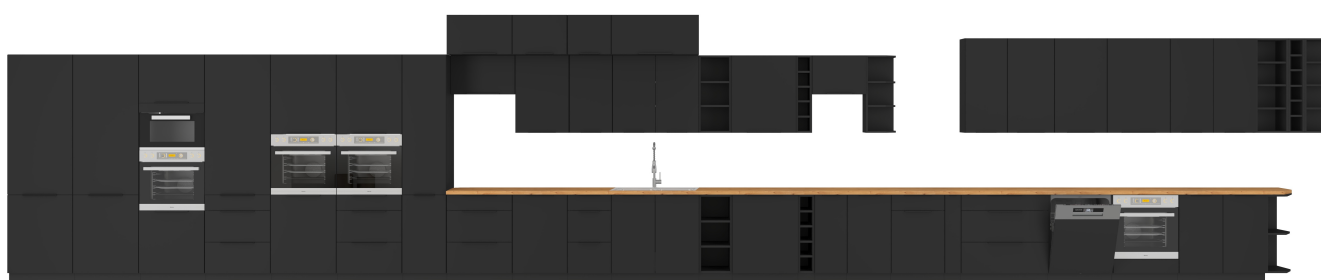

50 G-72 1F 50 x 71,5 x 31 cm 2 paczki	40 G-72 1F 40 x 71,5 x 31 cm 2 paczki	60 LO-210 2F 60 x 210 x 57 cm 3 paczki	30 D OTW BB 30 x 82 x 52 cm 1 paczka	15 G-72 OTW 15 x 71,5 x 29 cm 1 paczka	Maskownica 815x55 81,5 x 5,5 cm 1 paczka
50 G-90 1F 50 x 90 x 31 cm 2 paczki	40 G-90 1F 40 x 90 x 31 cm 2 paczki	60 DP-210 2F 60 x 210 x 57 cm 2 paczki	15 D OTW BB 15 x 82 x 52 cm 1 paczka	15 G-90 OTW 15 x 90 x 29 cm 1 paczka	Półka ONE LOFT 60 G-36 60 x 36 x 29 cm 1 paczka
45 G-72 1F 45 x 71,5 x 31 cm 2 paczki	30 G-72 1F 30 x 71,5 x 31 cm 2 paczki	60 DPS-210 3S1F PREMIUM BOX 60 x 210 x 57 cm 3 paczki	30 G-72 ZAK 30 x 71,5 x 29 cm 1 paczka	ZM 570x446 44,6 x 57 cm 2 paczki	
45 G-90 1F 45 x 90 x 31 cm 2 paczki	30 G-90 1F 30 x 90 x 31 cm 2 paczki	60 DPM-210 2F 60 x 210 x 57 cm 2 paczki	30 G-90 ZAK 30 x 90 x 29 cm 1 paczka	ZM 570x596 59,6 x 57 cm 2 paczki	
40 GU-36 1F 40 x 36 x 31 cm 2 paczki	60 DK-210 2F 60 x 210 x 57 cm 3 paczki	40 DK-210 2F 40 x 210 x 57 cm 2 paczki	30 G-72 OTW 30 x 71,5 x 29 cm 1 paczka	ZM 713x446 44,6 x 71,3 cm 2 paczki	
40 NAGU-36 1F 40 x 36 x 57 cm 2 paczki	60 DKS-210 3S1F PREMIUM BOX 60 x 210 x 57 cm 3 paczki	30 D ZAK BB 30 x 72 x 15 cm 1 paczka	30 G-90 OTW 30 x 90 x 29 cm 1 paczka	ZM 713x596 59,6 x 71,3 cm 2 paczki	

TYPOSZEREG SAMOA

PRZYKŁADOWE ARANŻACJE