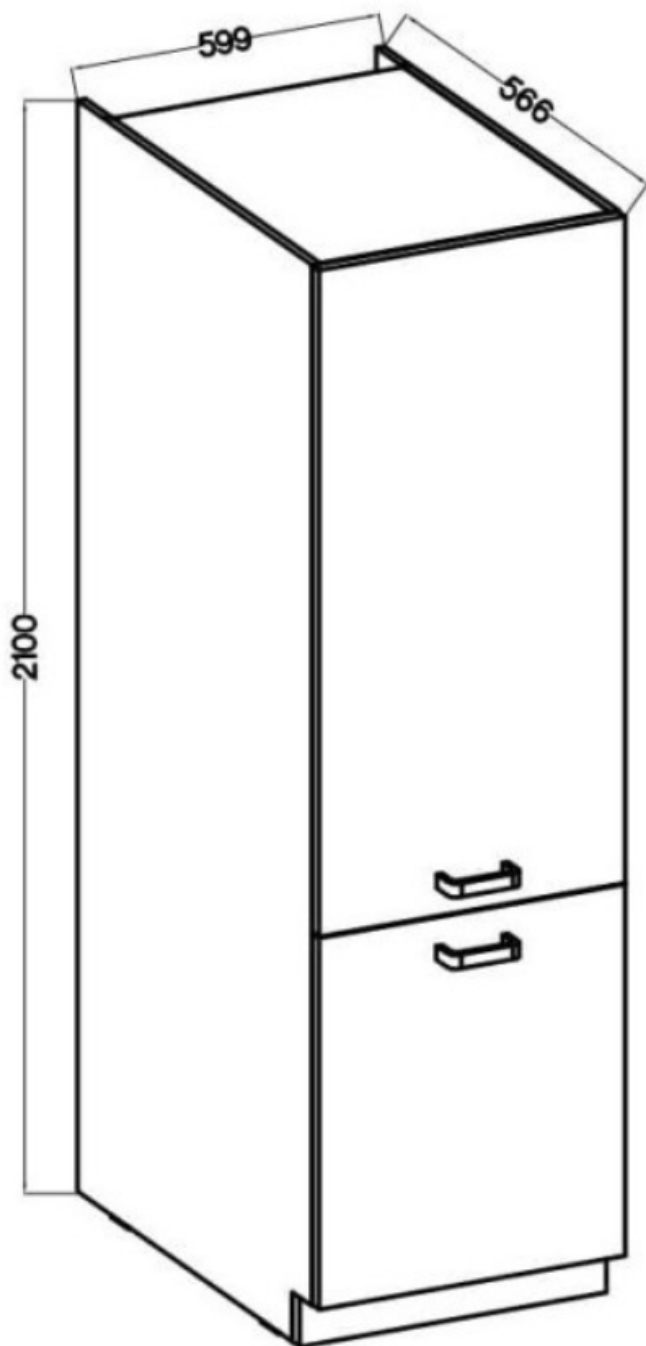

Fronty uniwersalne, o stronie otwierania można zdecydować przy montażu. Miejsca na uchwyty nawiercone od wewnątrz, nie są przewiercone na wylot.

SPECYFIKACJA:

- szerokość: **60 cm**
- wysokość: **210 cm**
- głębokość: **57 cm**
- ilość drzwi: **2**
- ilość półek: **5**
- korpus: **płyta laminowana 16 mm czarny mat**
- front: **płyta laminowana 16 mm (ABS) czarny mat**
- uchwyt: **krawędziowy UA-XEXA czarny - aluminium**

SZCZEGÓŁOWE WYMIARY

WYKAZ WSZYSTKICH SZAFEK SYSTEMU SAMOA

80 ZL 2F BB 80 x 82 x 52 cm 2 paczki	50 ZL 1F BB 50 x 82 x 52 cm 2 paczki	105 ND 1F BB 90 x 82 x 52 cm 2 paczki	80 GS-72 2F 80 x 71,5 x 31 cm 2 paczki	60x60 GN-72 1F (45°) 60/60 x 71,5 x 31 cm 2 paczki
80 D 2F BB 80 x 82 x 52 cm 2 paczki	50 D 1F 1S BB PREMIUM BOX 50 x 82 x 52 cm 2 paczki	90x90 DN 2F BB 84,5/84,5 x 82 x 52 cm 2 paczki	80 GS-90 2F 80 x 90 x 31 cm 2 paczki	60x60 GN-90 1F (45°) 60/60 x 90 x 31 cm 2 paczki
80 D 3S BB PREMIUM BOX 80 x 82 x 52 cm 2 paczki	40 D 3S BB PREMIUM BOX 40 x 82 x 52 cm 2 paczki	80 GU-36 1F 80 x 36 x 31 cm 2 paczki	60 GU-36 1F 60 x 36 x 31 cm 2 paczki	60x60 GN-72 2F (90°) 60/60 x 71,5 x 31 cm 2 paczki
60 D 1F BB 60 x 82 x 52 cm 2 paczki	40 D 1F BB 40 x 82 x 52 cm 2 paczki	80 NAGU-36 1F 80 x 36 x 57 cm 2 paczki	60 NAGU-36 1F 60 x 36 x 57 cm 2 paczki	60x60 GN-90 2F (90°) 60/60 x 90 x 31 cm 2 paczki
60 D GAZ BB 60 x 82 x 52 cm 2 paczki	30 D CARGO BB 30 x 82 x 52 cm 3 paczki	80 G-72 2F 80 x 71,5 x 31 cm 2 paczki	60 G-72 1F 60 x 71,5 x 31 cm 2 paczki	50 GU-36 1F 50 x 36 x 31 cm 2 paczki
60 D 3S BB PREMIUM BOX 60 x 82 x 52 cm 2 paczki	15 D CARGO BB 15 x 82 x 52 cm 3 paczki	80 G-90 2F 80 x 90 x 31 cm 2 paczki	60 G-90 1F 60 x 90 x 31 cm 2 paczki	50 NAGU-36 1F 50 x 36 x 57 cm 2 paczki