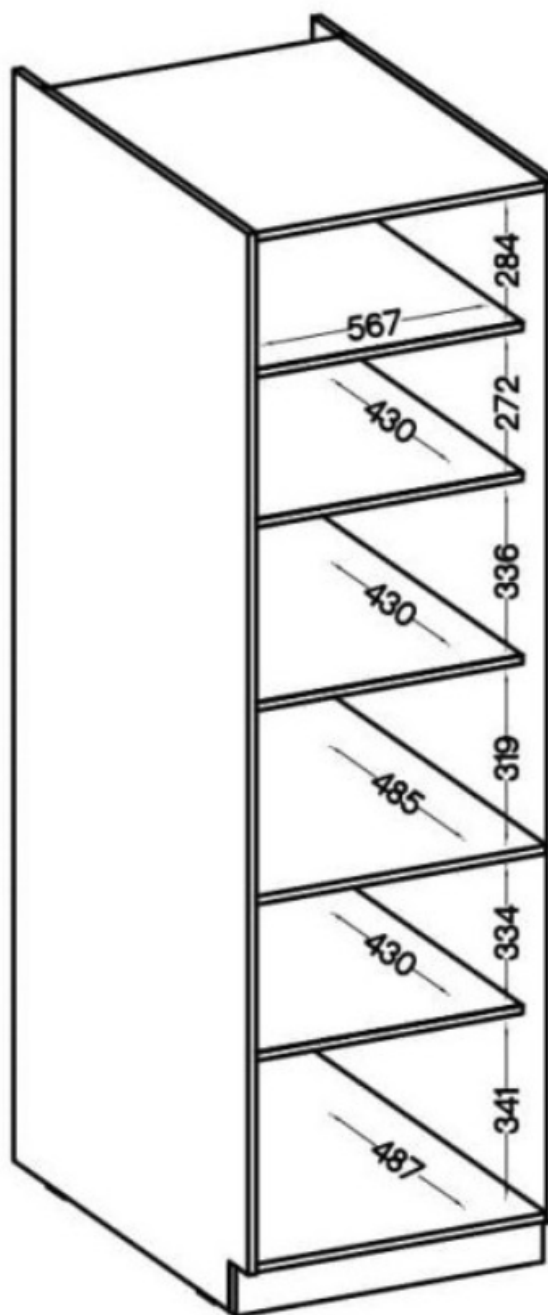

Fronty uniwersalne, o stronie otwierania można zdecydować przy montażu. Miejsca na uchwyty nawiercone od wewnątrz, nie są przewiercone na wylot.

SPECYFIKACJA:

- szerokość: **60 cm**
- wysokość: **210 cm**
- głębokość: **57 cm**
- ilość drzwi: **2**
- ilość półek: **5**
- korpus: **płyta laminowana 16 mm czarny mat**
- front: **płyta laminowana 16 mm (ABS) czarny mat**
- uchwyt: **krawędziowy UA-XEXA czarny - aluminium**

SZCZEGÓŁOWE WYMIARY

WYKAZ WSZYSTKICH SZAFEK SYSTEMU SAMOA

80 ZL 2F BB 80 x 82 x 52 cm 2 paczki	50 ZL 1F BB 50 x 82 x 52 cm 2 paczki	105 ND 1F BB 90 x 82 x 52 cm 2 paczki	80 GS-72 2F 80 x 71,5 x 31 cm 2 paczki	60x60 GN-72 1F (45°) 60/60 x 71,5 x 31 cm 2 paczki
80 D 2F BB 80 x 82 x 52 cm 2 paczki	50 D 1F 1S BB PREMIUM BOX 50 x 82 x 52 cm 2 paczki	90x90 DN 2F BB 84,5/84,5 x 82 x 52 cm 2 paczki	80 GS-90 2F 80 x 90 x 31 cm 2 paczki	60x60 GN-90 1F (45°) 60/60 x 90 x 31 cm 2 paczki
80 D 3S BB PREMIUM BOX 80 x 82 x 52 cm 2 paczki	40 D 3S BB PREMIUM BOX 40 x 82 x 52 cm 2 paczki	80 GU-36 1F 80 x 36 x 31 cm 2 paczki	60 GU-36 1F 60 x 36 x 31 cm 2 paczki	60x60 GN-72 2F (90°) 60/60 x 71,5 x 31 cm 2 paczki
60 D 1F BB 60 x 82 x 52 cm 2 paczki	40 D 1F BB 40 x 82 x 52 cm 2 paczki	80 NAGU-36 1F 80 x 36 x 57 cm 2 paczki	60 NAGU-36 1F 60 x 36 x 57 cm 2 paczki	60x60 GN-90 2F (90°) 60/60 x 90 x 31 cm 2 paczki
60 D GAZ BB 60 x 82 x 52 cm 2 paczki	30 D CARGO BB 30 x 82 x 52 cm 3 paczki	80 G-72 2F 80 x 71,5 x 31 cm 2 paczki	60 G-72 1F 60 x 71,5 x 31 cm 2 paczki	50 GU-36 1F 50 x 36 x 31 cm 2 paczki
60 D 3S BB PREMIUM BOX 60 x 82 x 52 cm 2 paczki	15 D CARGO BB 15 x 82 x 52 cm 3 paczki	80 G-90 2F 80 x 90 x 31 cm 2 paczki	60 G-90 1F 60 x 90 x 31 cm 2 paczki	50 NAGU-36 1F 50 x 36 x 57 cm 2 paczki