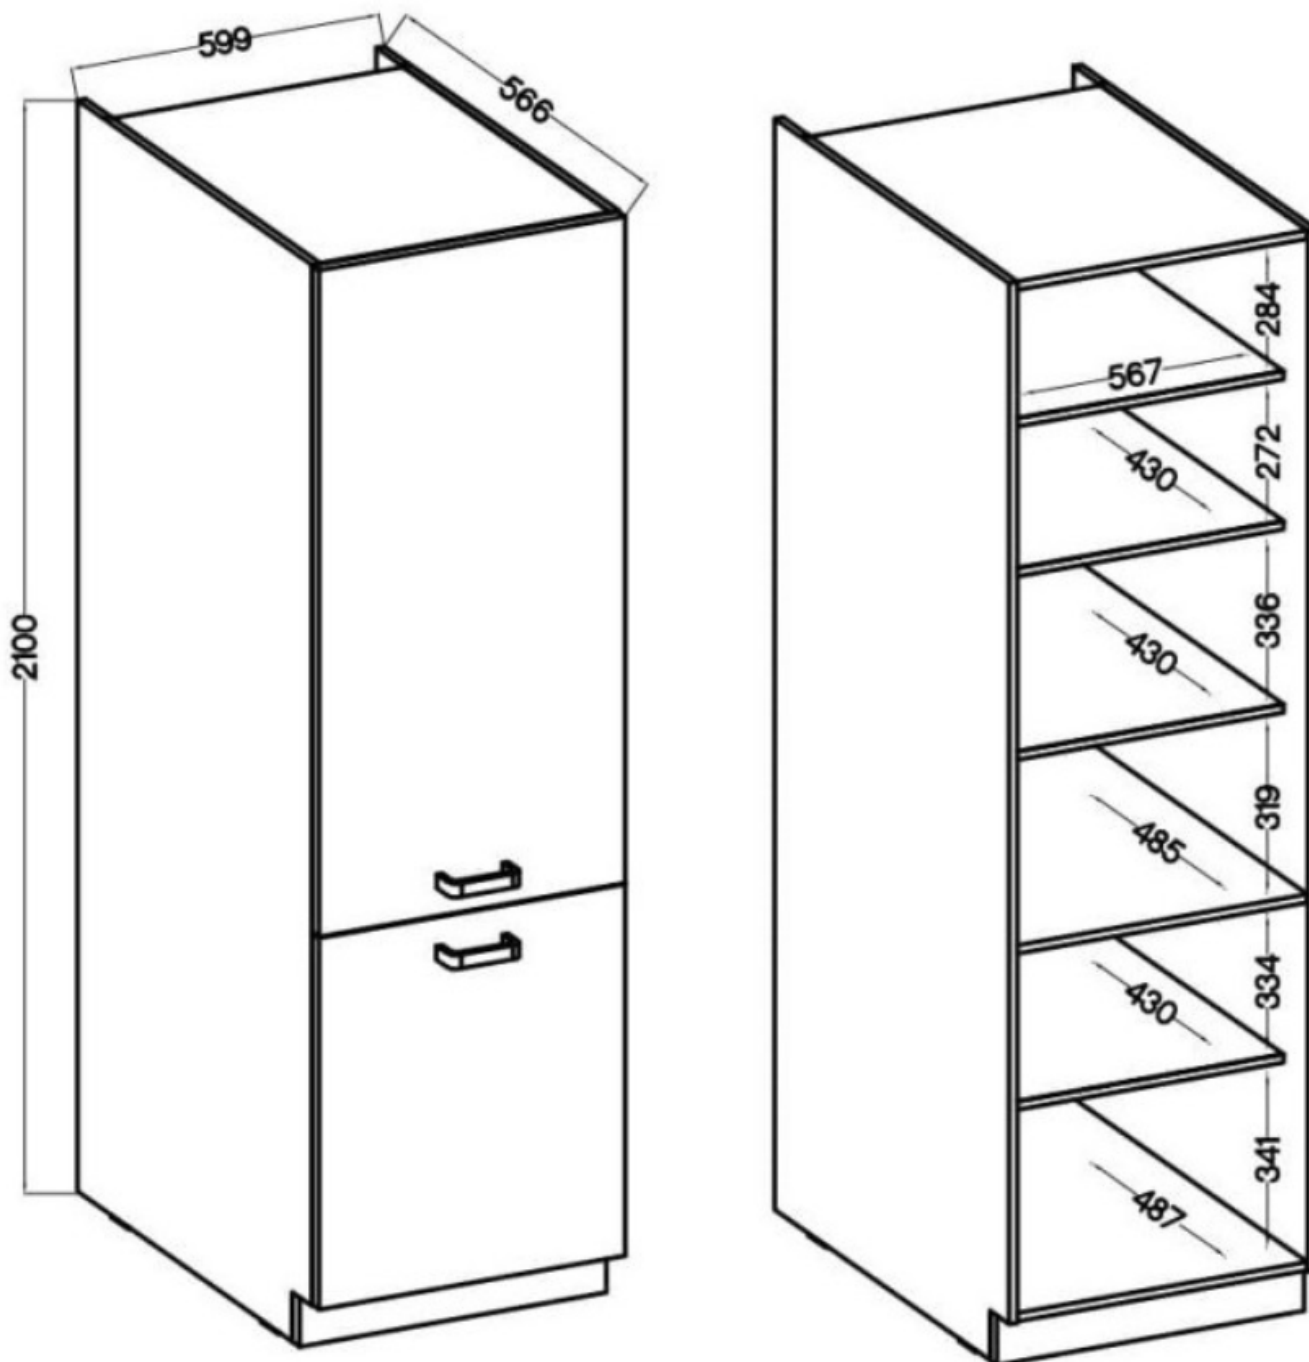

Specyfikacja bryty 60 DK-215 2F:

- szerokość: **60 cm**
- wysokość: **215 cm**
- głębokość: **57 cm**
- ilość drzwi: **2**
- ilość szuflad: **0**
- ilość półek: **5**

Cechy kolekcji NIVA:

- korpus - płyta laminowana o grubości 16 mm antracyt, tył HDF 2,5 mm kolor biały
 - front - płyta laminowana 16 mm antracyt
- nóżki - regulowane 15 cm (tworzywo sztuczne)
- uchwyty - metalowy czarny rozstaw 16 mm
- zawiasy i prowadnice z cichym domykiem
- system otwierania szuflad PREMIUM BOX
 - meble do samodzielnego montażu
- wnętrza szafek z frontami w kolorze białym