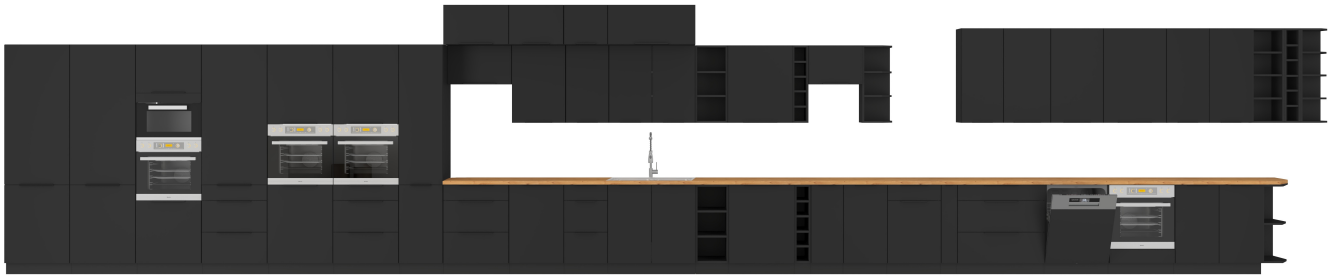

TYPOSZEREG SAMOA