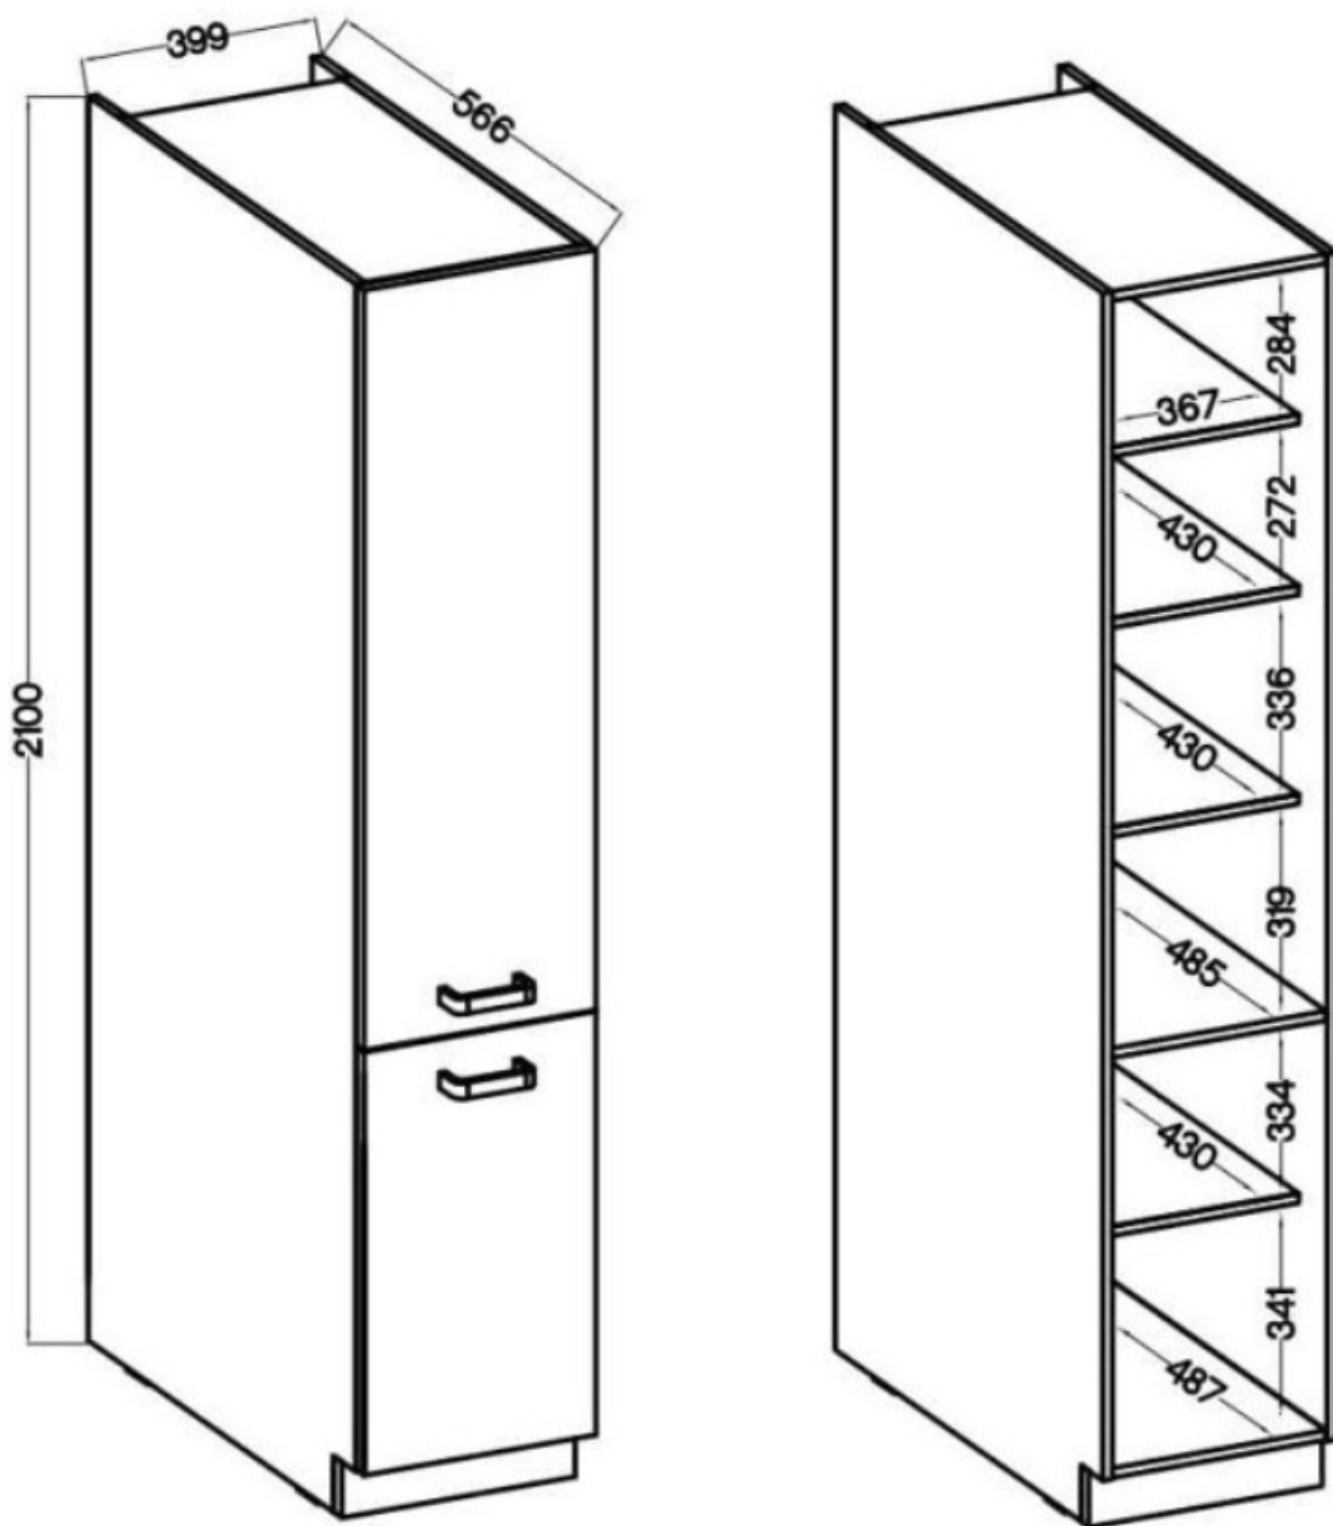

Specyfikacja bryty 40 DK-215 2F:

- szerokość: **40 cm**
- wysokość: **215 cm**
- głębokość: **57 cm**
- ilość drzwi: **2**
- ilość szuflad: **0**
- ilość półek: **5**

Cechy kolekcji NIVA:

- korpus - płyta laminowana o grubości 16 mm antracyt, tył HDF 2,5 mm kolor biały
 - front - płyta laminowana 16 mm antracyt
- nóżki - regulowane 15 cm (tworzywo sztuczne)
- uchwyty - metalowy czarny rozstaw 16 mm
- zawiasy i prowadnice z cichym domykiem
- system otwierania szuflad PREMIUM BOX