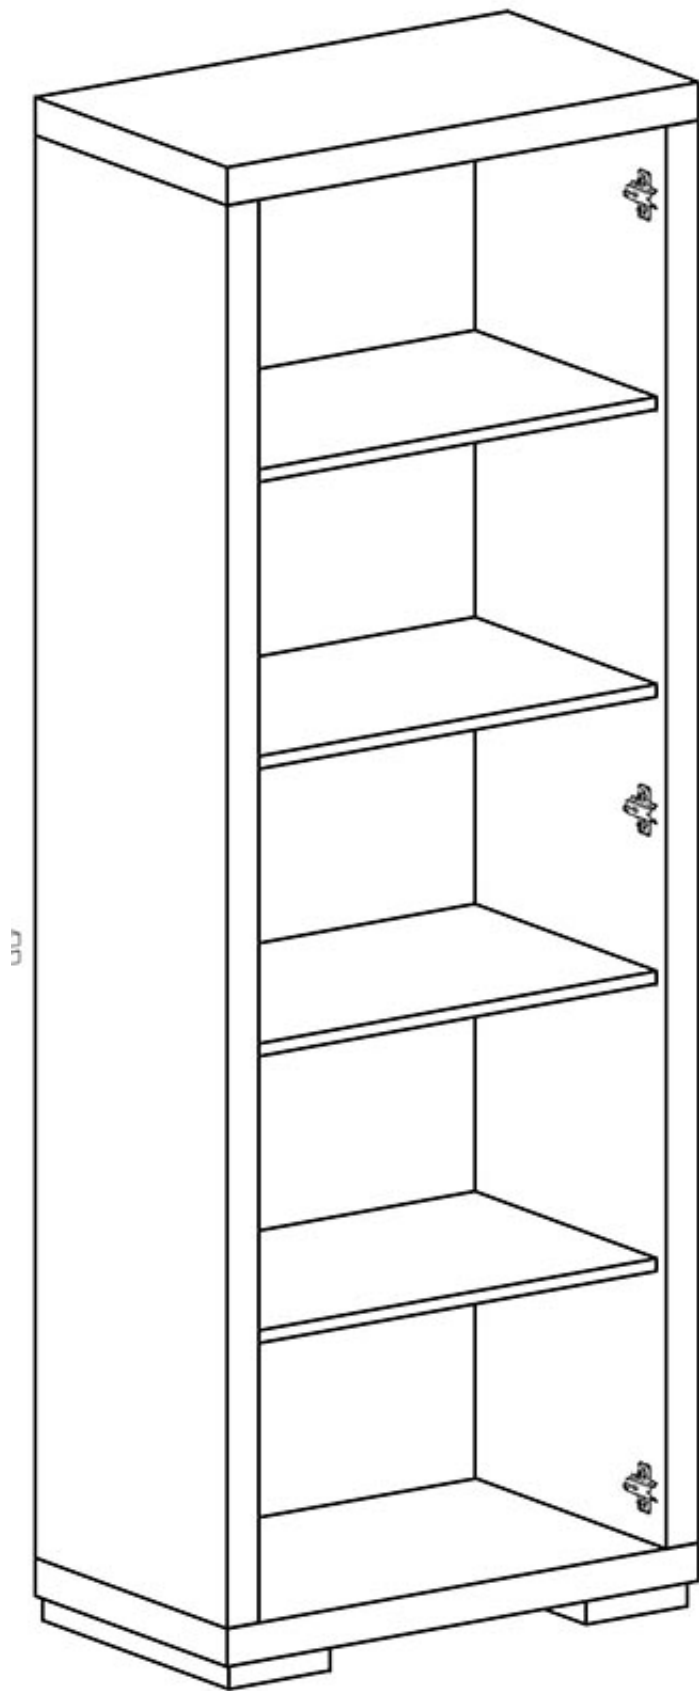

Dane aktualne na dzień: 04-06-2026 17:08

Link do produktu: <https://umeblujdom.pl/regal-zamkniety-70-cm-viola-v35-p-2075.html>

Regał zamknięty 70 cm Viola V35

Cena	699 zł
Czas wysyłki	3-7 dni roboczych
Szerokość	70 cm
Wysokość	192 cm
Głębokość	40,5 cm

Opis produktu

VIOLA regał zamknięty 70 cm SANTANA CIEMNA / SANTANA

Regał zamknięty 2-drzwiowy o szerokości 70 cm należący do kolekcji Viola. System jest idealnym rozwiązaniem dla każdego biura i salonu. Dzięki tej kolekcji możesz zaaranżować przestrzeń do pracy i odpoczynku w bardzo stylowy i funkcjonalny

sposób. Fronty wykonane z wysokiej jakości płyty laminowanej o grubości 16 mm. Blaty oraz korpusy zostały pogrubione do 48 mm. Obrzeża ABS zwiększają odporność na ścieranie oraz wilgoć. Meble pakowane w paczki, do samodzielnego montażu. Do kompletu dołączona przejrzysta instrukcja montażu. Produkt w 100% polski.

SPECYFIKACJA

- szerokość: 70 cm
- wysokość: 192 cm
- głębokość: 40,5 cm
- ilość drzwi: 2
- półki: tak

CECHY SYSTEMU

- korpus i front wykonany z płyty laminowanej strukturalnej
- front z płyty o grubości 16 mm
- blaty zostały pogrubione do 48 mm
- obrzeża ABS odporne na wilgoć oraz ścieranie
- hartowane szyby w witrynach
- obrzeża PCV