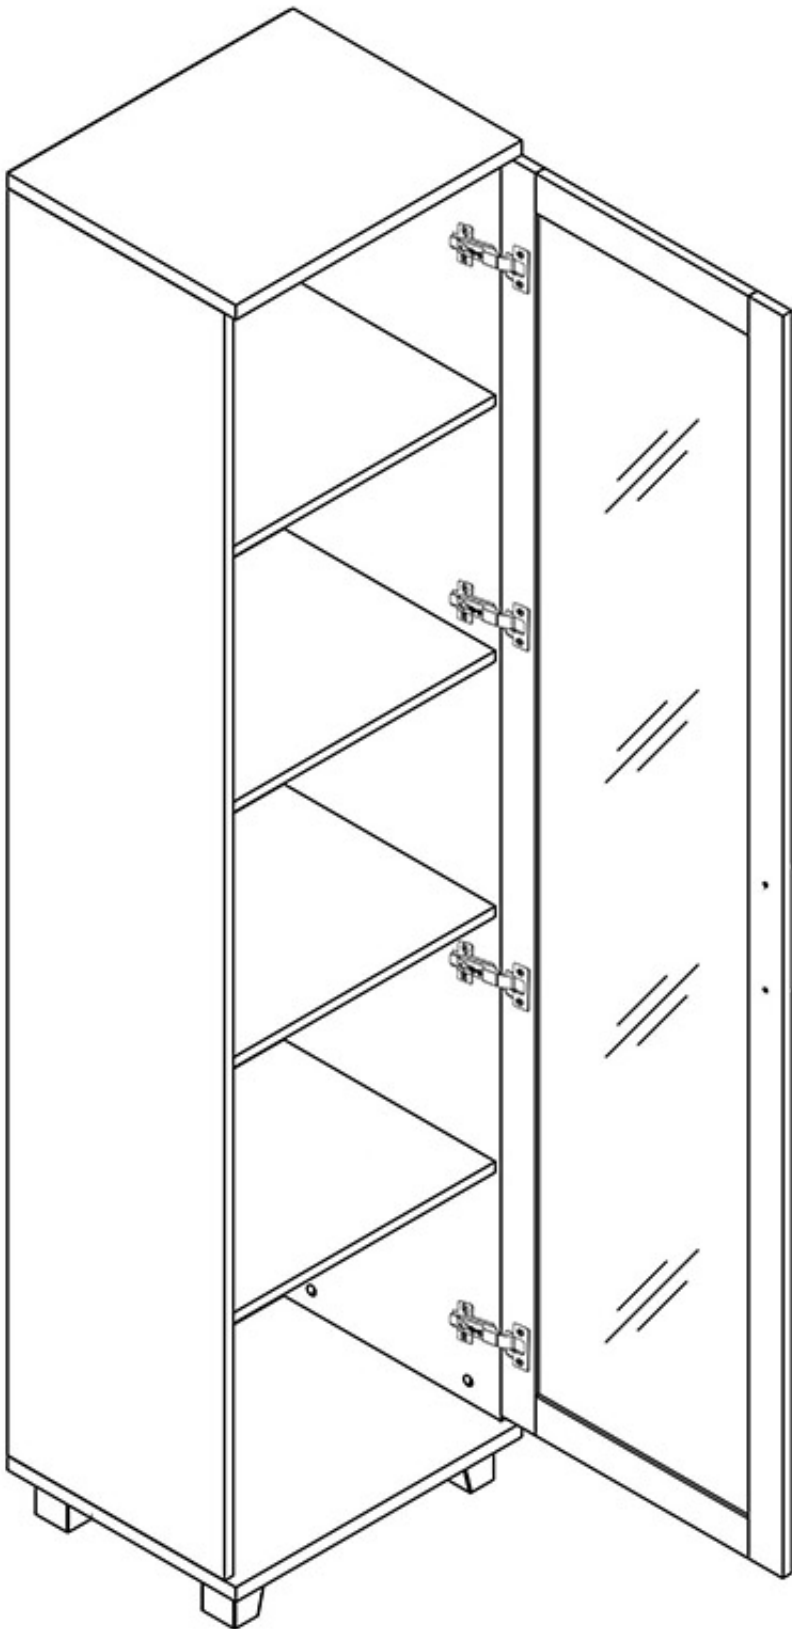

Opis produktu

Mona regał zamknięty przeszklony 50 cm KOLORY

Regał zamknięty przeszklony z półkami należący do kolekcji Mona. Kolekcja mebli do salonu, sypialni oraz pokoju młodzieżowego. System dostępny w 4 kolorach (biały mat, wenge, śliwa wallis, dąb sonoma). Funkcjonalne rozwiązania

zapewniają wygodne i komfortowe miejsce do odpoczynku i nauki. Meble wykonane z wysokiej jakości płyty, korpus oklejony obrzeżem ABS. Meble pakowane w paczki, do samodzielnego montażu. Do kompletu dołączona przejrzysta instrukcja montażu. Produkt w 100% polski.

SPECYFIKACJA

- szerokość: 50 cm
- wysokość: 203 cm
- głębokość: 40 cm
- ilość drzwi: 1
- półki: tak

CECHY SYSTEMU

- grubość korpusów: 22 mm
- grubość frontów: 16 mm
- krawędzie zabezpieczone obrzeżem ABS 1,7 mm
- listwy MDF przy witrynach - srebrne
- szkło - satyna/mleczne 4 mm
- prowadnice rolkowe