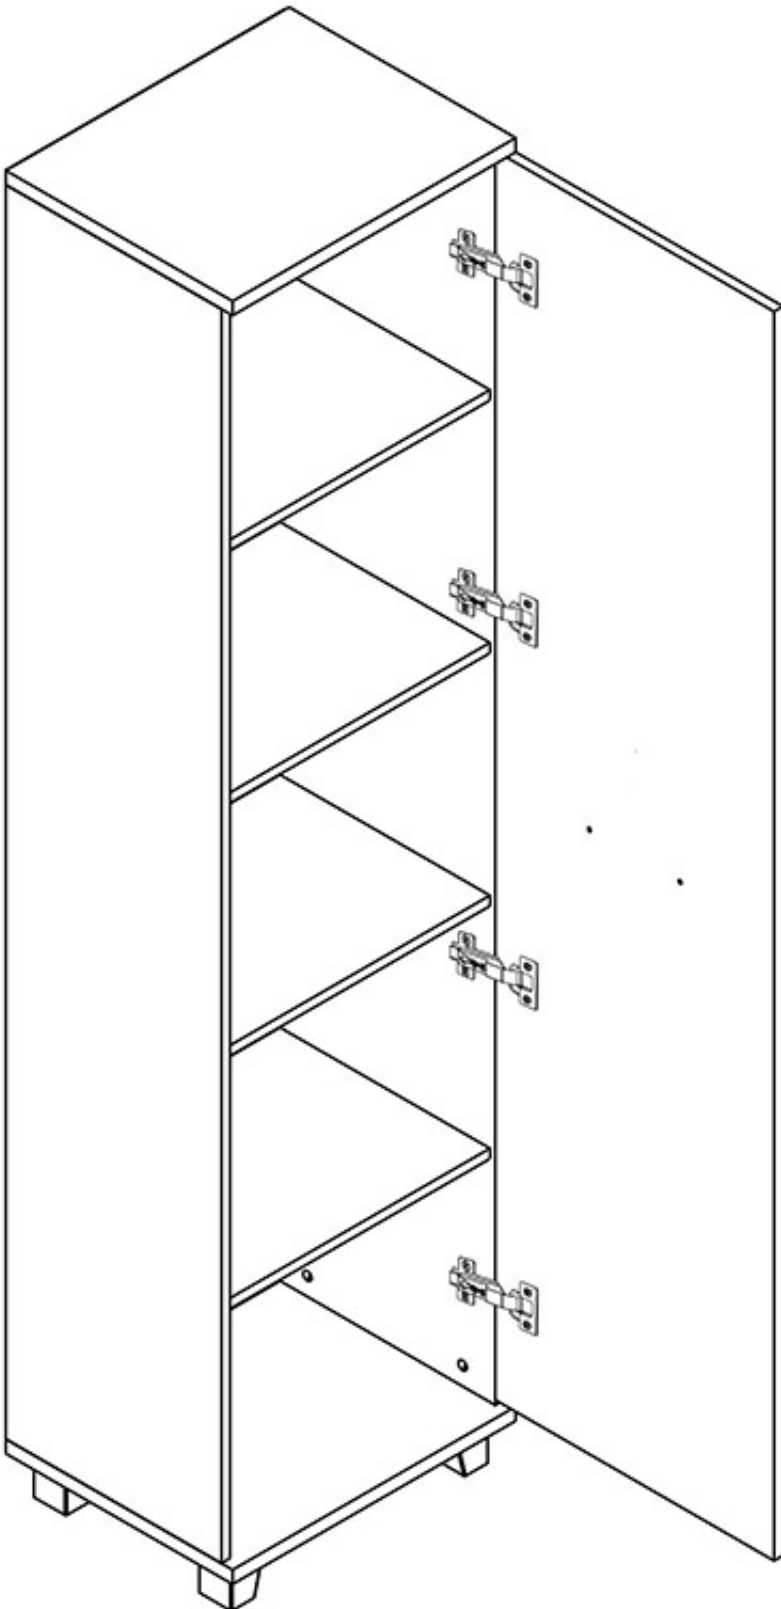

Dane aktualne na dzień: 02-06-2026 19:49

Link do produktu: <https://umeblujdom.pl/regal-zamkniety-50-cm-mona-p-1713.html>

Regał zamknięty 50 cm Mona

Cena	547 zł
Czas wysyłki	3-7 dni roboczych
Szerokość	50 cm
Wysokość	203 cm
Głębokość	40 cm

Opis produktu

Mona regał zamknięty 50 cm KOLORY

Regał zamknięty z półkami należący do kolekcji Mona. Kolekcja mebli do salonu, sypialni oraz pokoju młodzieżowego. System dostępny w 4 kolorach (biały mat, wenge, śliwa wallis, dąb sonoma). Funkcjonalne rozwiązania zapewniają wygodne i

komfortowe miejsce do odpoczynku i nauki. Meble wykonane z wysokiej jakości płyty, korpus oklejony obrzeżem ABS. Meble pakowane w paczki, do samodzielnego montażu. Do kompletu dołączona przejrzysta instrukcja montażu. Produkt w 100% polski.

SPECYFIKACJA

- szerokość: 50 cm
- wysokość: 203 cm
- głębokość: 40 cm
- ilość drzwi: 1
- półki: tak

CECHY SYSTEMU

- grubość korpusów: 22 mm
- grubość frontów: 16 mm
- krawędzie zabezpieczone obrzeżem ABS 1,7 mm
- listwy MDF przy witrynach - srebrne
- szkło - satyna/mleczne 4 mm
- prowadnice rolkowe