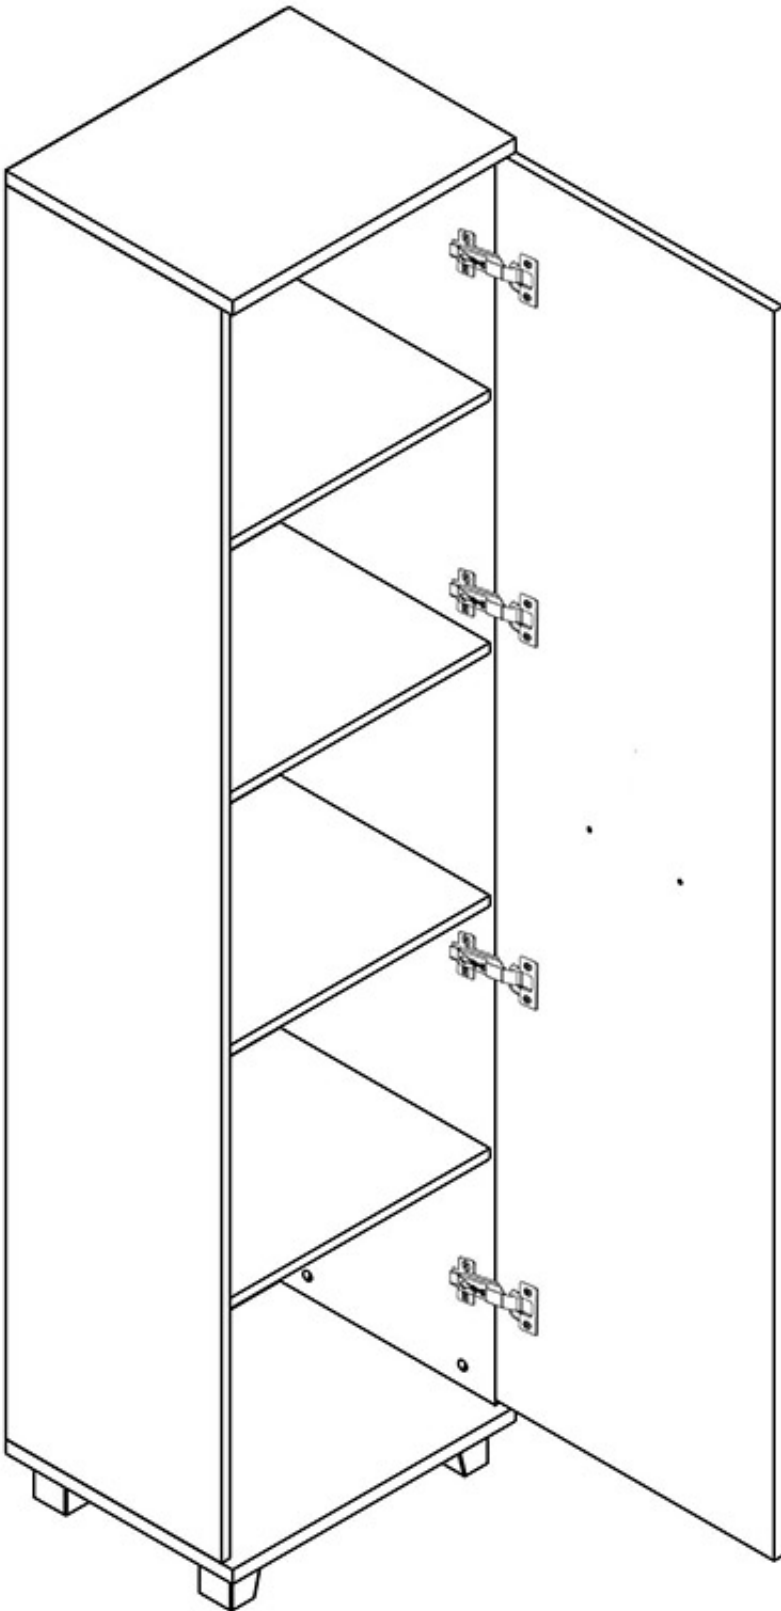

### Opis produktu

Mona regał zamknięty 50 cm KOLORY

Regał zamknięty z półkami należący do kolekcji Mona. Kolekcja mebli do salonu, sypialni oraz pokoju młodzieżowego. System dostępny w 4 kolorach (biały mat, wenge, śliwa wallis, dąb sonoma). Funkcjonalne rozwiązania zapewniają wygodne i

---

komfortowe miejsce do odpoczynku i nauki. Meble wykonane z wysokiej jakości płyty, korpus oklejony obrzeżem ABS. Meble pakowane w paczki, do samodzielnego montażu. Do kompletu dołączona przejrzysta instrukcja montażu. Produkt w 100% polski.

## **SPECYFIKACJA**

- szerokość: 50 cm
- wysokość: 203 cm
- głębokość: 40 cm
- ilość drzwi: 1
- półki: tak

## **CECHY SYSTEMU**

- grubość korpusów: 22 mm
- grubość frontów: 16 mm
- krawędzie zabezpieczone obrzeżem ABS 1,7 mm
- listwy MDF przy witrynach - srebrne
- szkło - satyna/mleczne 4 mm
- prowadnice rolkowe