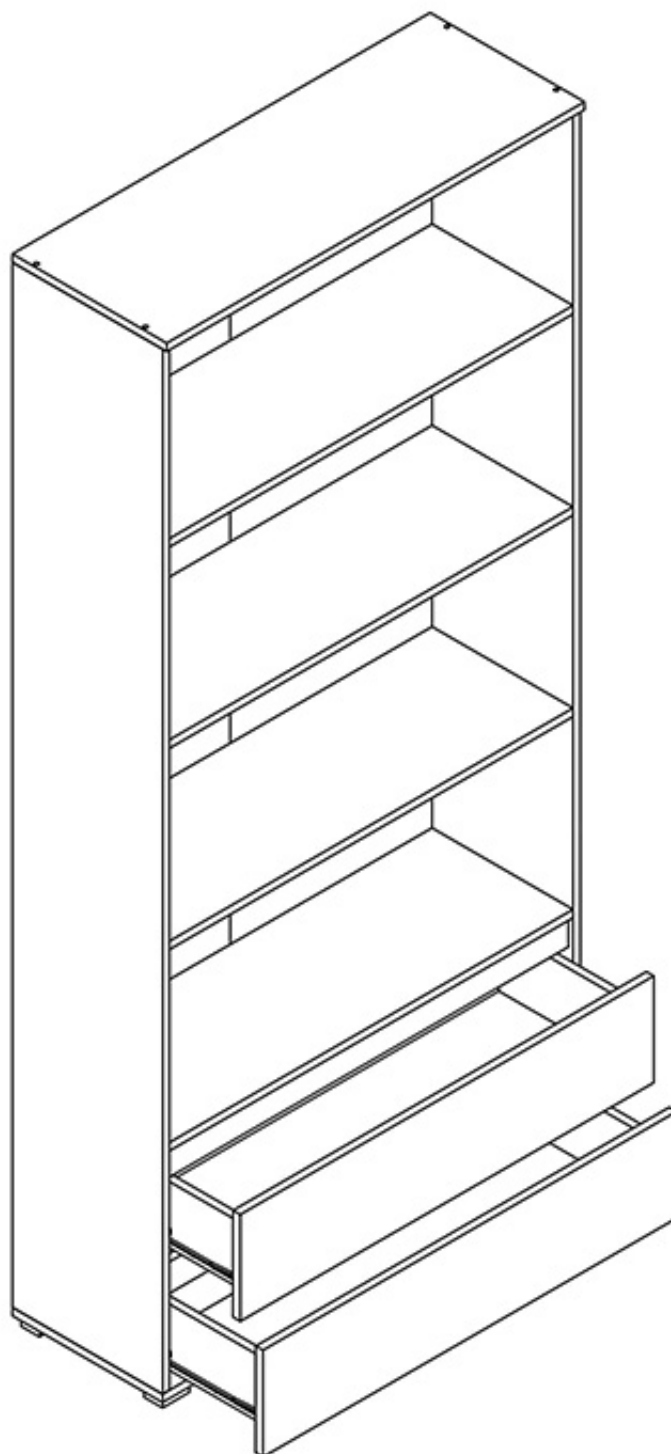

Dane aktualne na dzień: 03-06-2026 18:38

Link do produktu: <https://umeblujdom.pl/regal-otwarty-92-cm-cesk-dab-sonoma-p-1663.html>

Regał otwarty 92 cm Cesk Dąb Sonoma

Cena	550 zł
Czas wysyłki	3-7 dni roboczych
Szerokość	92 cm
Wysokość	204 cm
Głębokość	34 cm

Opis produktu

CESK regał otwarty 92 cm DĄB SONOMA

Regał otwarty z szufladami należący do kolekcji CESK. Nowoczesna kolekcja mebli do sypialni i pokoju młodzieżowego w kolorystyce: biały, dąb sonoma lub dąb riviera. Funkcjonalne rozwiązania zapewniają wygodne i komfortowe miejsce do użytku dziennego oraz snu. Meble wykonane z wysokiej jakości płyty, korpus oklejony obrzeżem ABS 0,5mm. Szuflady na prowadnicach rolkowych. Meble pakowane w paczki, do samodzielnego montażu. Do kompletu dołączona przejrzysta instrukcja montażu. Produkt w 100% polski.

SPECYFIKACJA

- szerokość: 92 cm
- wysokość: 204 cm
- głębokość: 34 cm
- ilość szuflad: 2
- półki: tak

**Meble w paczkach do samodzielnego montażu.
Do każdego produktu dołączona jest przejrzysta instrukcja montażu
oraz wyposażenie niezbędne do jego zmontowania.**