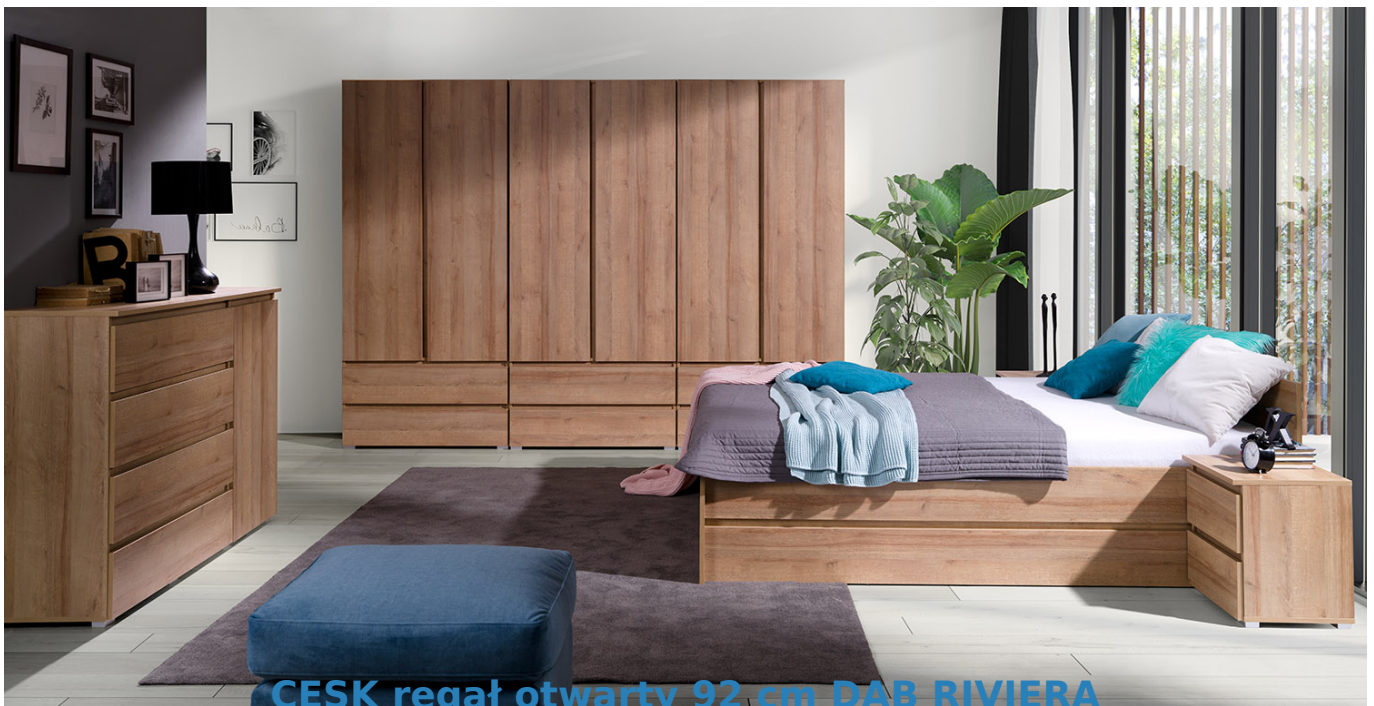

Link do produktu: <https://umeblujdom.pl/regal-otwarty-92-cm-cesk-dab-riviera-p-1648.html>

Regał otwarty 92 cm Cesk Dąb Riviera

Cena	550 zł
Czas wysyłki	3-7 dni roboczych
Szerokość	92 cm
Wysokość	204 cm
Głębokość	34 cm

Opis produktu

Regał otwarty z szufladami należący do kolekcji CESK. Nowoczesna kolekcja mebli do sypialni i pokoju młodzieżowego w kolorystyce: biały, dąb sonoma lub dąb riviera. Funkcjonalne rozwiązania zapewniają wygodne i komfortowe miejsce do użytku dziennego oraz snu. Meble wykonane z wysokiej jakości płyty, korpus oklejony obrzeżem ABS 0,5mm. Szuflady na prowadnicach rolkowych. Meble pakowane w paczki, do samodzielnego montażu. Do kompletu dołączona przejrzysta instrukcja montażu. Produkt w 100% polski.