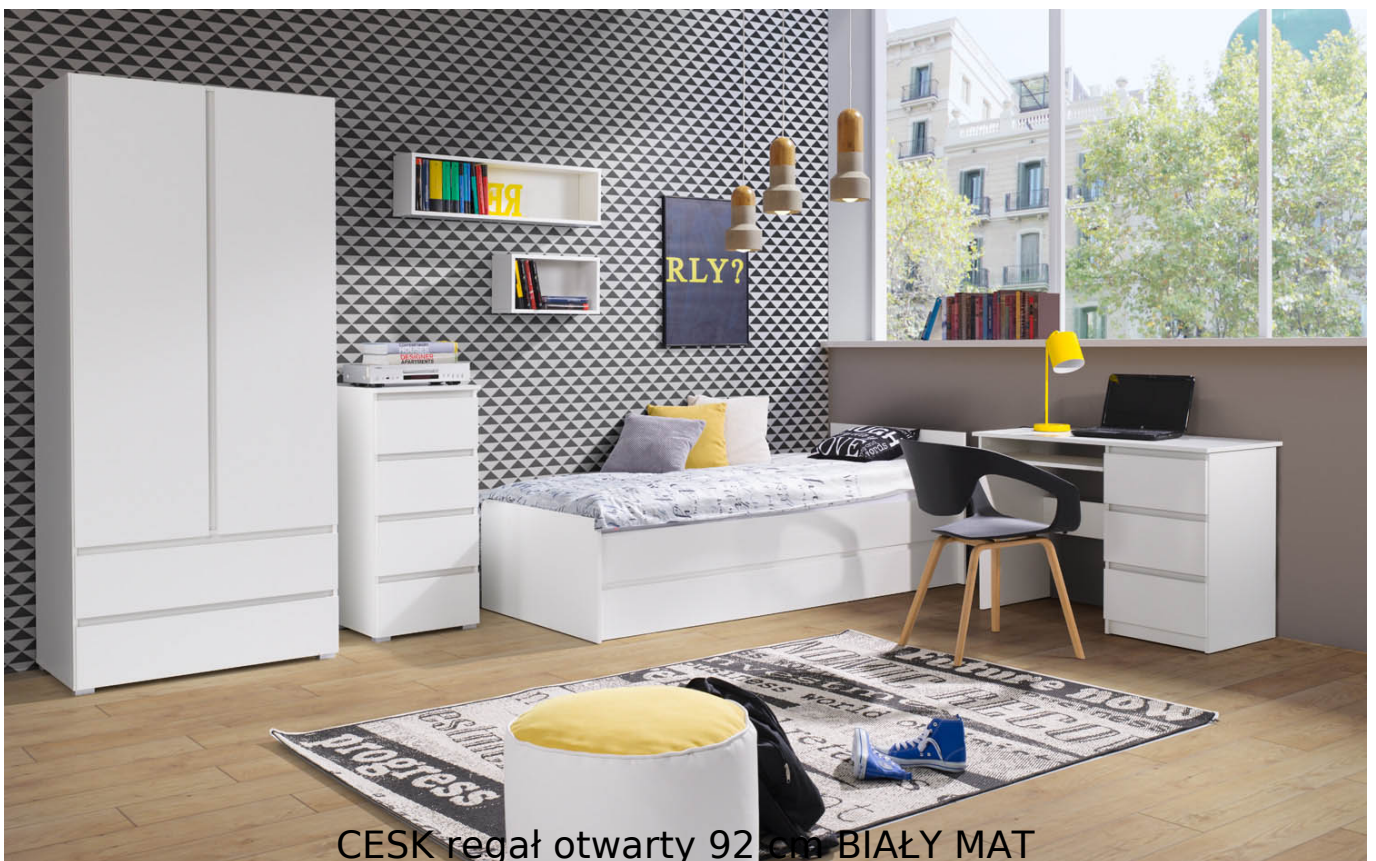

Dane aktualne na dzień: 04-06-2026 17:08

Link do produktu: <https://umeblujdom.pl/regal-otwarty-92-cm-cesk-bialy-mat-p-1679.html>

Regał otwarty 92 cm Cesk Biały Mat

Cena	550 zł
Czas wysyłki	3-7 dni roboczych
Szerokość	92 cm
Wysokość	204 cm
Głębokość	34 cm

Opis produktu

CESK regał otwarty 92 cm BIAŁY MAT

Regał otwarty z szufladami należący do kolekcji CESK. Nowoczesna kolekcja mebli do sypialni i pokoju młodzieżowego w kolorystyce: biały, dąb sonoma lub dąb riviera. Funkcjonalne rozwiązania zapewniają wygodne i komfortowe miejsce do użytku dziennego oraz snu. Meble wykonane z wysokiej jakości płyty, korpus oklejeny obrzeżem ABS 0,5mm. Szuflady na prowadnicach rolkowych. Meble pakowane w paczki, do samodzielnego montażu. Do kompletu dołączona przejrzysta

instrukcja montażu. Produkt w 100% polski.

SPECYFIKACJA

- szerokość: 92 cm
- wysokość: 204 cm
- głębokość: 34 cm
- ilość szuflad: 2
- półki: tak

**Meble w paczkach do samodzielnego montażu.
Do każdego produktu dołączona jest przejrzysta instrukcja montażu
oraz wyposażenie niezbędne do jego zmontowania.**