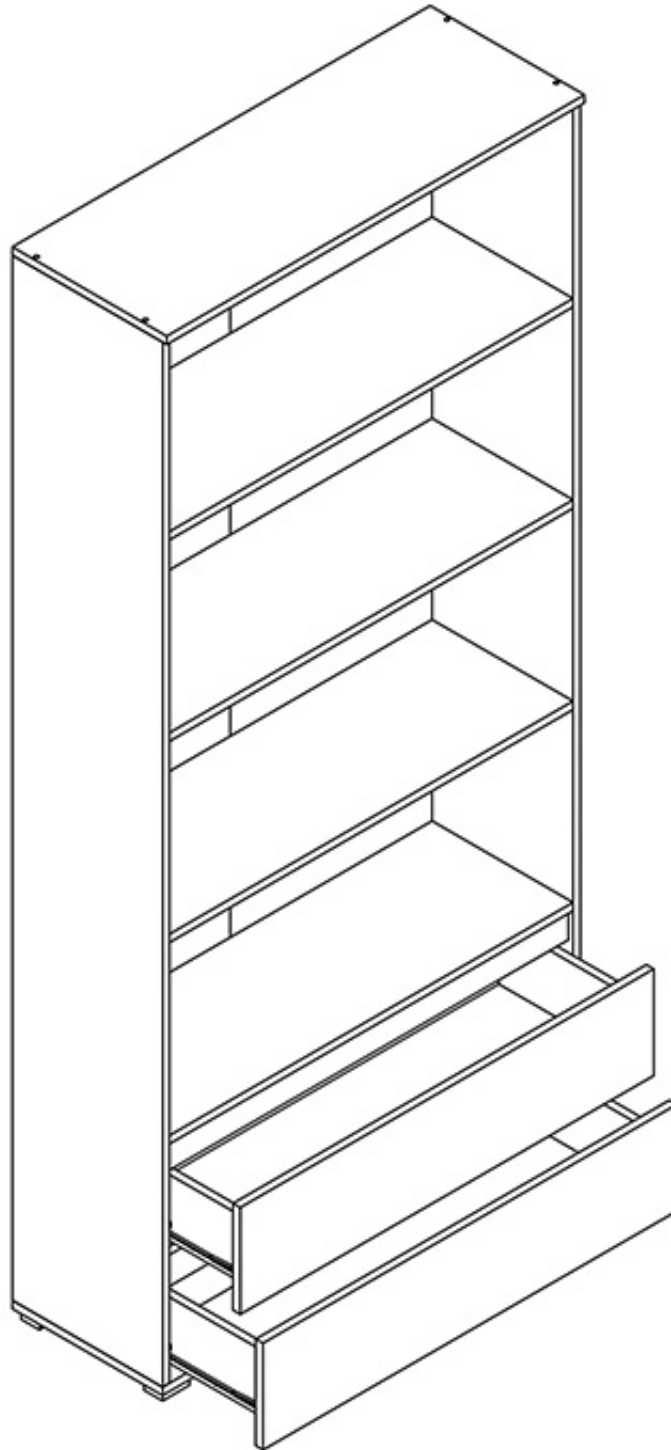

Dane aktualne na dzień: 04-06-2026 17:08

Link do produktu: <https://umeblujdom.pl/regal-otwarty-92-cm-cesk-bialy-mat-p-1679.html>

Regał otwarty 92 cm Cesk Biały Mat

Cena	550 zł
Czas wysyłki	3-7 dni roboczych
Szerokość	92 cm
Wysokość	204 cm
Głębokość	34 cm

Opis produktu

CESK regał otwarty 92 cm BIAŁY MAT

Regał otwarty z szufladami należący do kolekcji CESK. Nowoczesna kolekcja mebli do sypialni i pokoju młodzieżowego w kolorystyce: biały, dąb sonoma lub dąb riviera. Funkcjonalne rozwiązania zapewniają wygodne i komfortowe miejsce do użytku dziennego oraz snu. Meble wykonane z wysokiej jakości płyty, korpus oklejeny obrzeżem ABS 0,5mm. Szuflady na prowadnicach rolkowych. Meble pakowane w paczki, do samodzielnego montażu. Do kompletu dołączona przejrzysta

instrukcja montażu. Produkt w 100% polski.

SPECYFIKACJA

- szerokość: 92 cm
- wysokość: 204 cm
- głębokość: 34 cm
- ilość szuflad: 2
- półki: tak

**Meble w paczkach do samodzielnego montażu.
Do każdego produktu dołączona jest przejrzysta instrukcja montażu
oraz wyposażenie niezbędne do jego zmontowania.**