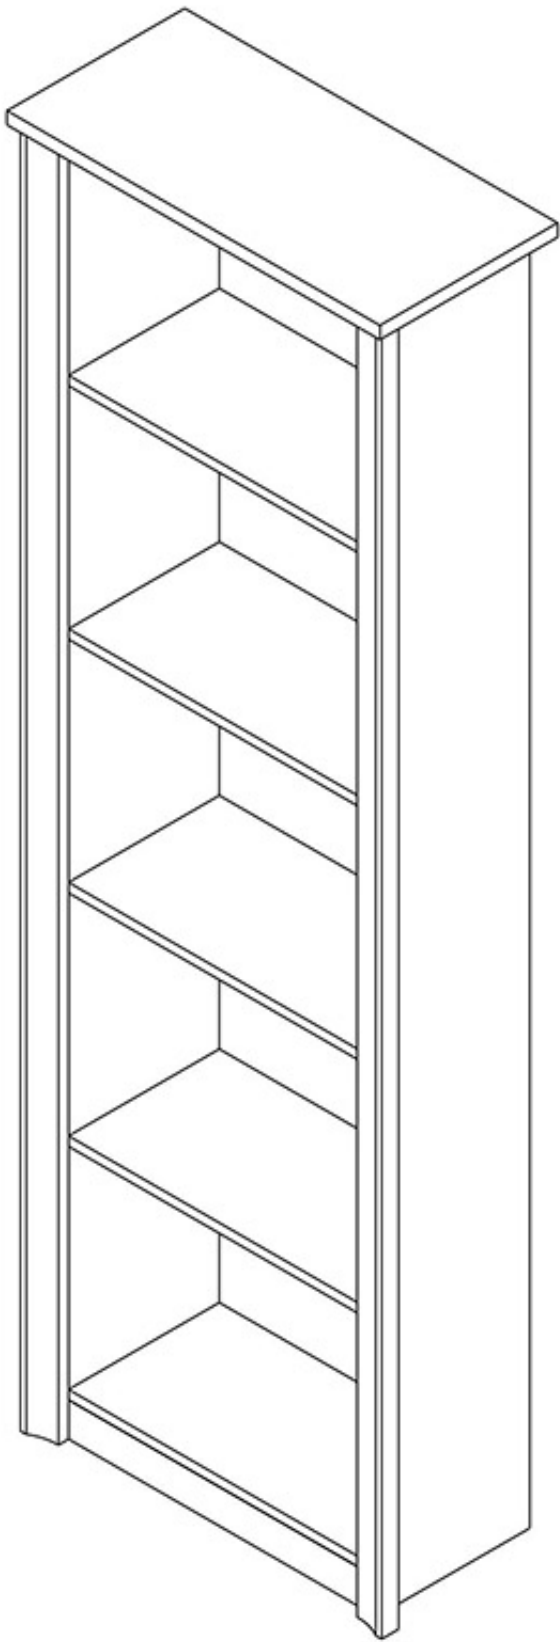

Regał otwarty 80 cm Fiona

Cena	588 zł
Czas wysyłki	3-7 dni roboczych
Szerokość	80 cm
Wysokość	202 cm
Głębokość	31 cm

Opis produktu

FIONA regał otwarty 80 cm SONOMA CZEKOLADA

Regał otwarty z półkami należący do kolekcji Fiona. Kolekcja mebli do salonu lub sypialni w kolorystyce dąb sonoma lub sonoma czekolada. Funkcjonalne rozwiązania zapewniają wygodne i komfortowe miejsce do odpoczynku. Meble wykonane z wysokiej jakości płyty, korpus oklejony obrzeżem ABS. Meble pakowane w paczki, do samodzielnego montażu. Do kompletu dołączona przejrzysta instrukcja montażu. Produkt w 100% polski.

SPECYFIKACJA

- szerokość: 80 cm
- wysokość: 202 cm

-
- głębokość: 31 cm
 - półki: tak

CECHY SYSTEMU

- grubość blatów: 22 mm
- grubość frontów: 16 mm
- ozdobna przednia listwa MDF
- obrzeże ABS - blaty 1,7 mm
- obrzeże ABS - pozostałe 0,5 mm
- uchwyty metalowe
- prowadnice kulkowe GTV35 pełen wysuw