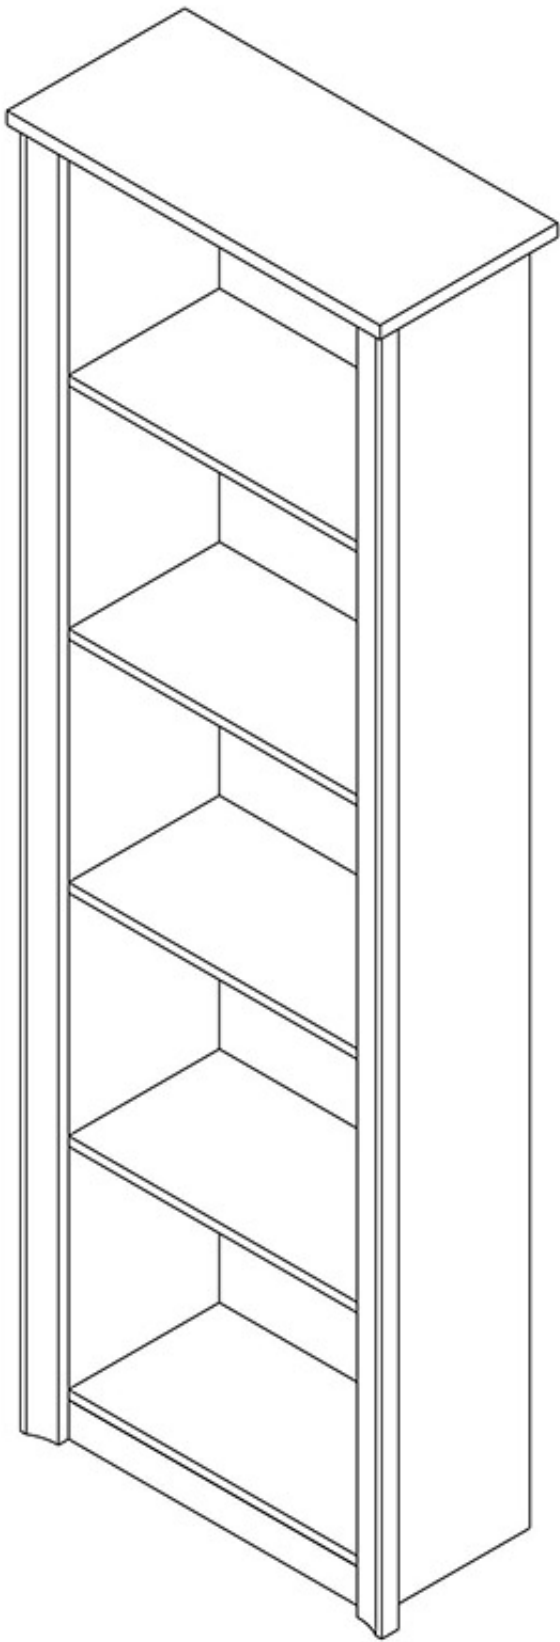

## Regał otwarty 80 cm Fiona

Cena	<b>588 zł</b>
Czas wysyłki	<b>3-7 dni roboczych</b>
Szerokość	<b>80 cm</b>
Wysokość	<b>202 cm</b>
Głębokość	<b>31 cm</b>

### Opis produktu

FIONA regał otwarty 80 cm SONOMA CZEKOLADA

Regał otwarty z półkami należący do kolekcji Fiona. Kolekcja mebli do salonu lub sypialni w kolorystyce dąb sonoma lub sonoma czekolada. Funkcjonalne rozwiązania zapewniają wygodne i komfortowe miejsce do odpoczynku. Meble wykonane z wysokiej jakości płyty, korpus oklejony obrzeżem ABS. Meble pakowane w paczki, do samodzielnego montażu. Do kompletu dołączona przejrzysta instrukcja montażu. Produkt w 100% polski.

### SPECYFIKACJA

- szerokość: 80 cm
- wysokość: 202 cm

- 
- głębokość: 31 cm
  - półki: tak

## **CECHY SYSTEMU**

- grubość blatów: 22 mm
- grubość frontów: 16 mm
- ozdobna przednia listwa MDF
- obrzeże ABS - blaty 1,7 mm
- obrzeże ABS - pozostałe 0,5 mm
- uchwyty metalowe
- prowadnice kulkowe GTV35 pełen wysuw