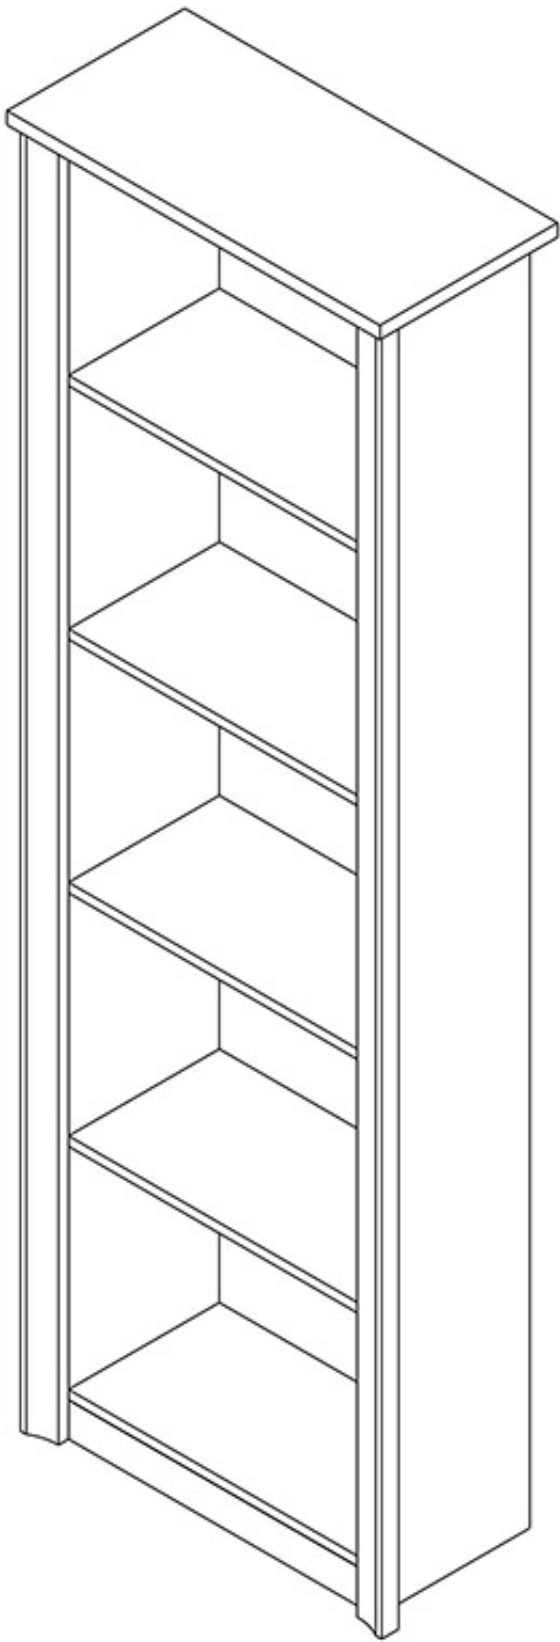

Dane aktualne na dzień: 10-04-2025 11:01

Link do produktu: <https://umeblujdom.pl/regal-otwarty-80-cm-fiona-p-1774.html>

Regał otwarty 80 cm Fiona

Cena	588 zł
Czas wysyłki	3-7 dni roboczych
Szerokość	80 cm
Wysokość	202 cm
Głębokość	31 cm

Opis produktu

FIONA regał otwarty 80 cm DĄB SONOMA

Regał otwarty z półkami należący do kolekcji Fiona. Kolekcja mebli do salonu lub sypialni w kolorystyce dąb sonoma lub sonoma czekolada. Funkcjonalne rozwiązania zapewniają wygodne i komfortowe miejsce do odpoczynku. Meble wykonane z wysokiej jakości płyty, korpus oklejony obrzeżem ABS. Meble pakowane w paczki, do samodzielnego montażu. Do kompletu dołączona przejrzysta instrukcja montażu. Produkt w 100% polski.

SPECYFIKACJA

- szerokość: 80 cm
- wysokość: 202 cm
- głębokość: 31 cm
- półki: tak

CECHY SYSTEMU

- grubość blatów: 22 mm
- grubość frontów: 16 mm
- ozdobna przednia listwa MDF
- obrzeże ABS - blaty 1,7 mm
- obrzeże ABS - pozostałe 0,5 mm
- uchwyty metalowe
- prowadnice kulkowe GTV35 pełen wysuw