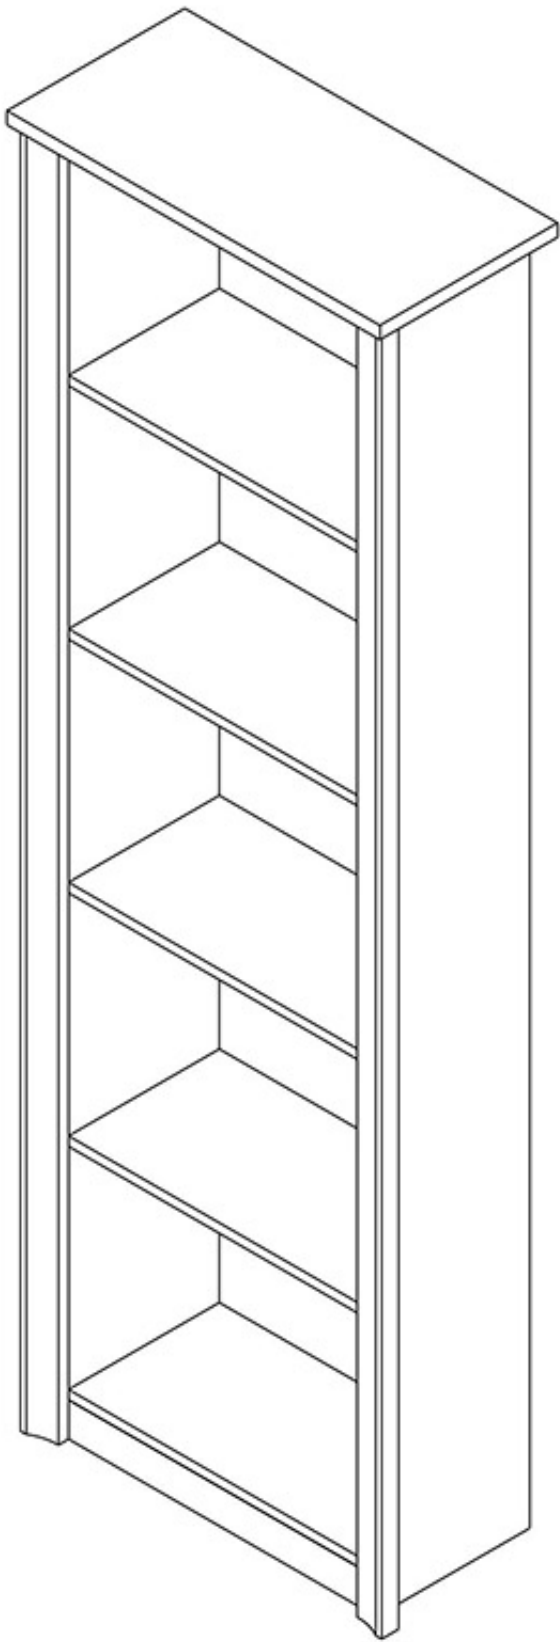

Dane aktualne na dzień: 04-06-2026 23:16

Link do produktu: <https://umeblujdom.pl/regal-otwarty-80-cm-fiona-p-1774.html>

Regał otwarty 80 cm Fiona

Cena	588 zł
Czas wysyłki	3-7 dni roboczych
Szerokość	80 cm
Wysokość	202 cm
Głębokość	31 cm

Opis produktu

FIONA regał otwarty 80 cm DĄB SONOMA

Regał otwarty z półkami należący do kolekcji Fiona. Kolekcja mebli do salonu lub sypialni w kolorystyce dąb sonoma lub sonoma czekolada. Funkcjonalne rozwiązania zapewniają wygodne i komfortowe miejsce do odpoczynku. Meble wykonane z wysokiej jakości płyty, korpus oklejony obrzeżem ABS. Meble pakowane w paczki, do samodzielnego montażu. Do kompletu dołączona przejrzysta instrukcja montażu. Produkt w 100% polski.

SPECYFIKACJA

- szerokość: 80 cm
- wysokość: 202 cm
- głębokość: 31 cm
- półki: tak

CECHY SYSTEMU

- grubość blatów: 22 mm
- grubość frontów: 16 mm
- ozdobna przednia listwa MDF
- obrzeże ABS - blaty 1,7 mm
- obrzeże ABS - pozostałe 0,5 mm
- uchwyty metalowe
- prowadnice kulkowe GTV35 pełen wysuw