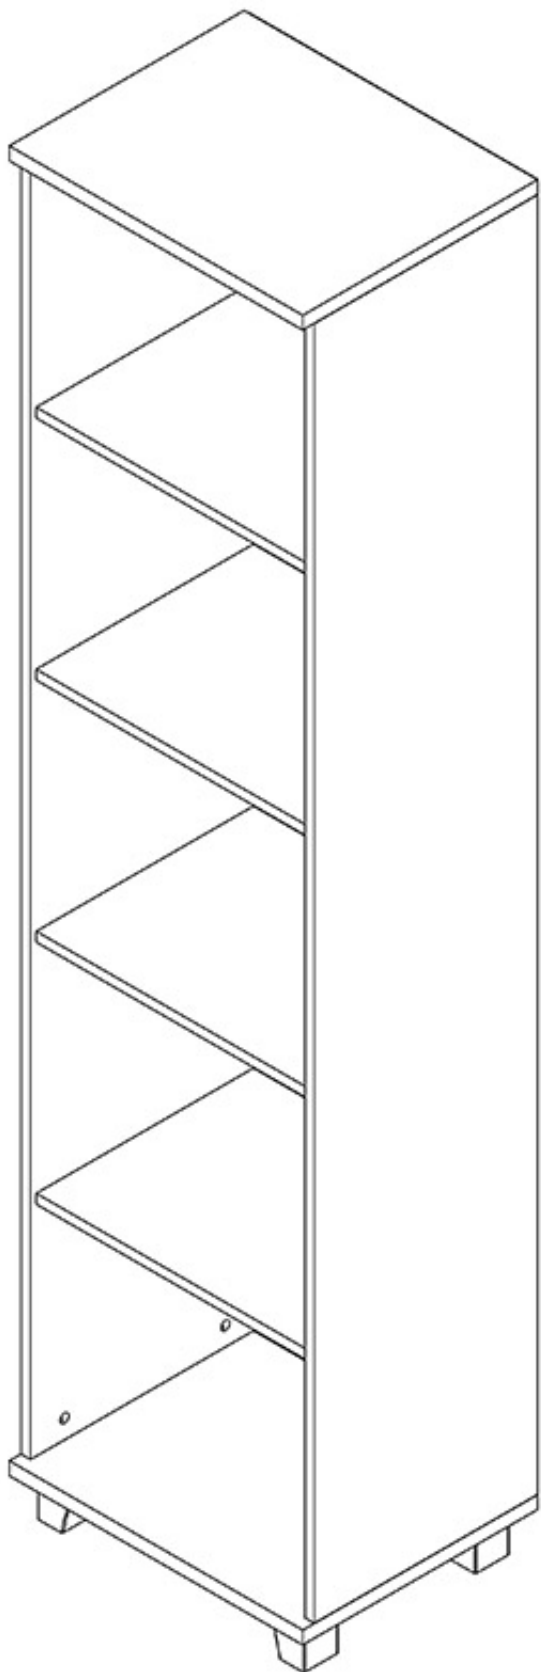

Dane aktualne na dzień: 03-06-2026 18:38

Link do produktu: <https://umeblujdom.pl/regal-otwarty-50-cm-mona-p-1715.html>

Regał otwarty 50 cm Mona

Cena	473 zł
Czas wysyłki	3-7 dni roboczych
Szerokość	50 cm
Wysokość	203 cm
Głębokość	40 cm

Opis produktu

Mona regał otwarty 50 cm KOLORY

Regał otwarty z półkami należący do kolekcji Mona. Kolekcja mebli do salonu, sypialni oraz pokoju młodzieżowego. System dostępny w 4 kolorach (biały mat, wenge, śliwa wallis, dąb sonoma). Funkcjonalne rozwiązania zapewniają wygodne i

komfortowe miejsce do odpoczynku i nauki. Meble wykonane z wysokiej jakości płyty, korpus oklejony obrzeżem ABS. Meble pakowane w paczki, do samodzielnego montażu. Do kompletu dołączona przejrzysta instrukcja montażu. Produkt w 100% polski.

SPECYFIKACJA

- szerokość: 50 cm
- wysokość: 203 cm
- głębokość: 40 cm
- półki: tak

CECHY SYSTEMU

- grubość korpusów: 22 mm
- grubość frontów: 16 mm
- krawędzie zabezpieczone obrzeżem ABS 1,7 mm
- listwy MDF przy witrynach - srebrne
- szkło - satyna/mleczne 4 mm
- prowadnice rolkowe