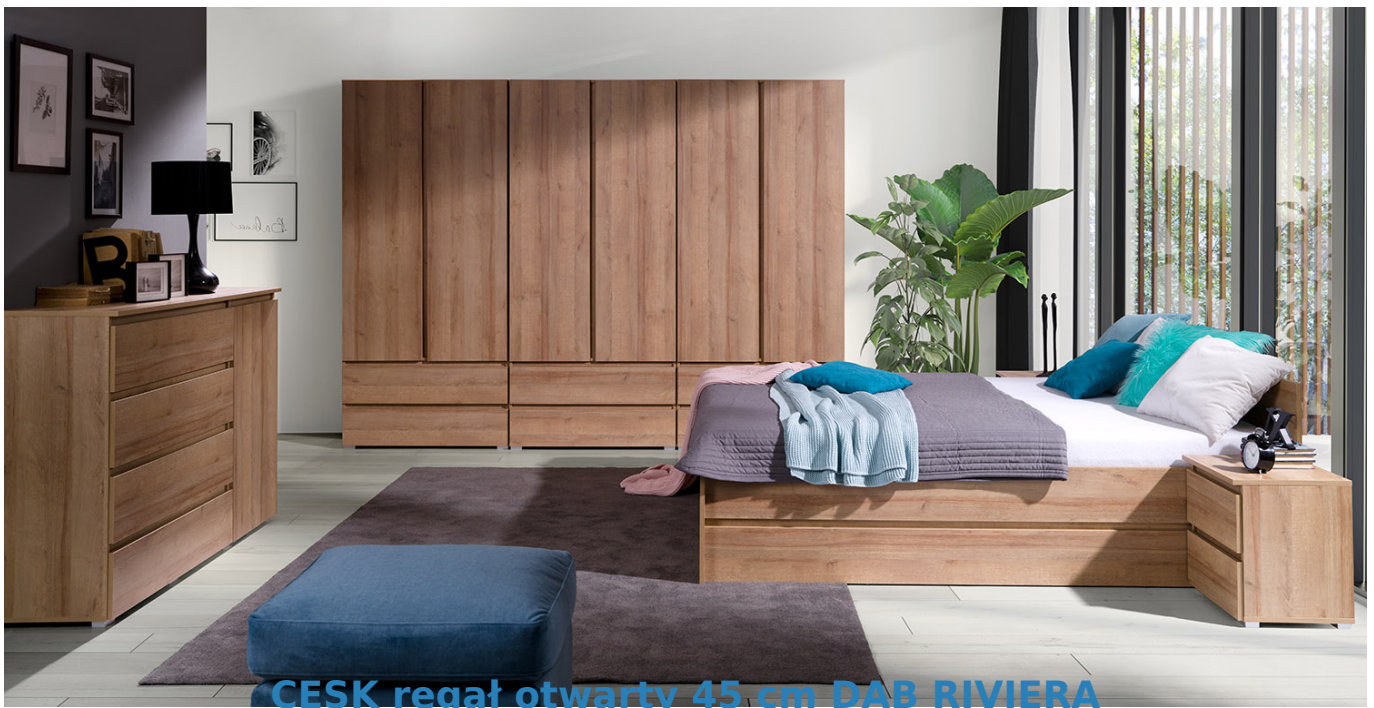

Link do produktu: <https://umeblujdom.pl/regal-otwarty-45-cm-cesk-dab-riviera-p-1646.html>

Regał otwarty 45 cm Cesk Dąb Riviera

Cena	455 zł
Czas wysyłki	3-7 dni roboczych
Szerokość	45 cm
Wysokość	204 cm
Głębokość	34 cm

Opis produktu

Regał otwarty z szufladami należący do kolekcji CESK. Nowoczesna kolekcja mebli do sypialni i pokoju młodzieżowego w kolorystyce: biały, dąb sonoma lub dąb riviera. Funkcjonalne rozwiązania zapewniają wygodne i komfortowe miejsce do użytku dziennego oraz snu. Meble wykonane z wysokiej jakości płyty, korpus oklejony obrzeżem ABS 0,5mm. Szuflady na prowadnicach rolkowych. Meble pakowane w paczki, do samodzielnego montażu. Do kompletu dołączona przejrzysta instrukcja montażu. Produkt w 100% polski.