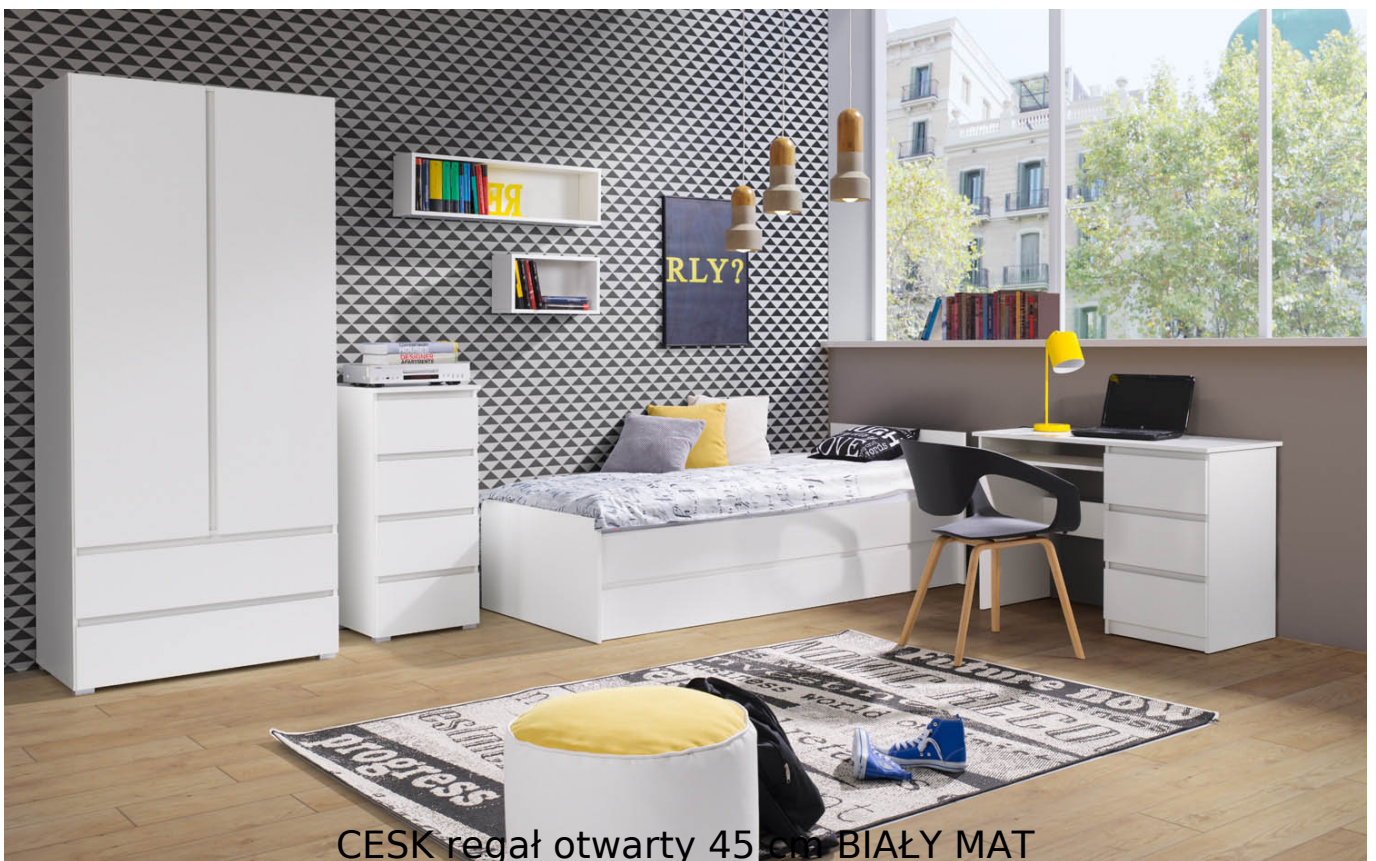

Dane aktualne na dzień: 03-06-2026 16:04

Link do produktu: <https://umeblujdom.pl/regal-otwarty-45-cm-cesk-bialy-mat-p-1678.html>

Regał otwarty 45 cm Cesk Biały Mat

Cena	455 zł
Czas wysyłki	3-7 dni roboczych
Szerokość	45 cm
Wysokość	204 cm
Głębokość	34 cm

Opis produktu

Regał otwarty z szufladami należący do kolekcji CESK. Nowoczesna kolekcja mebli do sypialni i pokoju młodzieżowego w kolorystyce: biały, dąb sonoma lub dąb riviera. Funkcjonalne rozwiązania zapewniają wygodne i komfortowe miejsce do użytku dziennego oraz snu. Meble wykonane z wysokiej jakości płyty, korpus oklejeny obrzeżem ABS 0,5mm. Szuflady na prowadnicach rolkowych. Meble pakowane w paczki, do samodzielnego montażu. Do kompletu dołączona przejrzysta

instrukcja montażu. Produkt w 100% polski.

SPECYFIKACJA

- szerokość: 45 cm
- wysokość: 204 cm
- głębokość: 34 cm
- ilość szuflad: 2
- półki: tak

**Meble w paczkach do samodzielnego montażu.
Do każdego produktu dołączona jest przejrzysta instrukcja montażu
oraz wyposażenie niezbędne do jego zmontowania.**