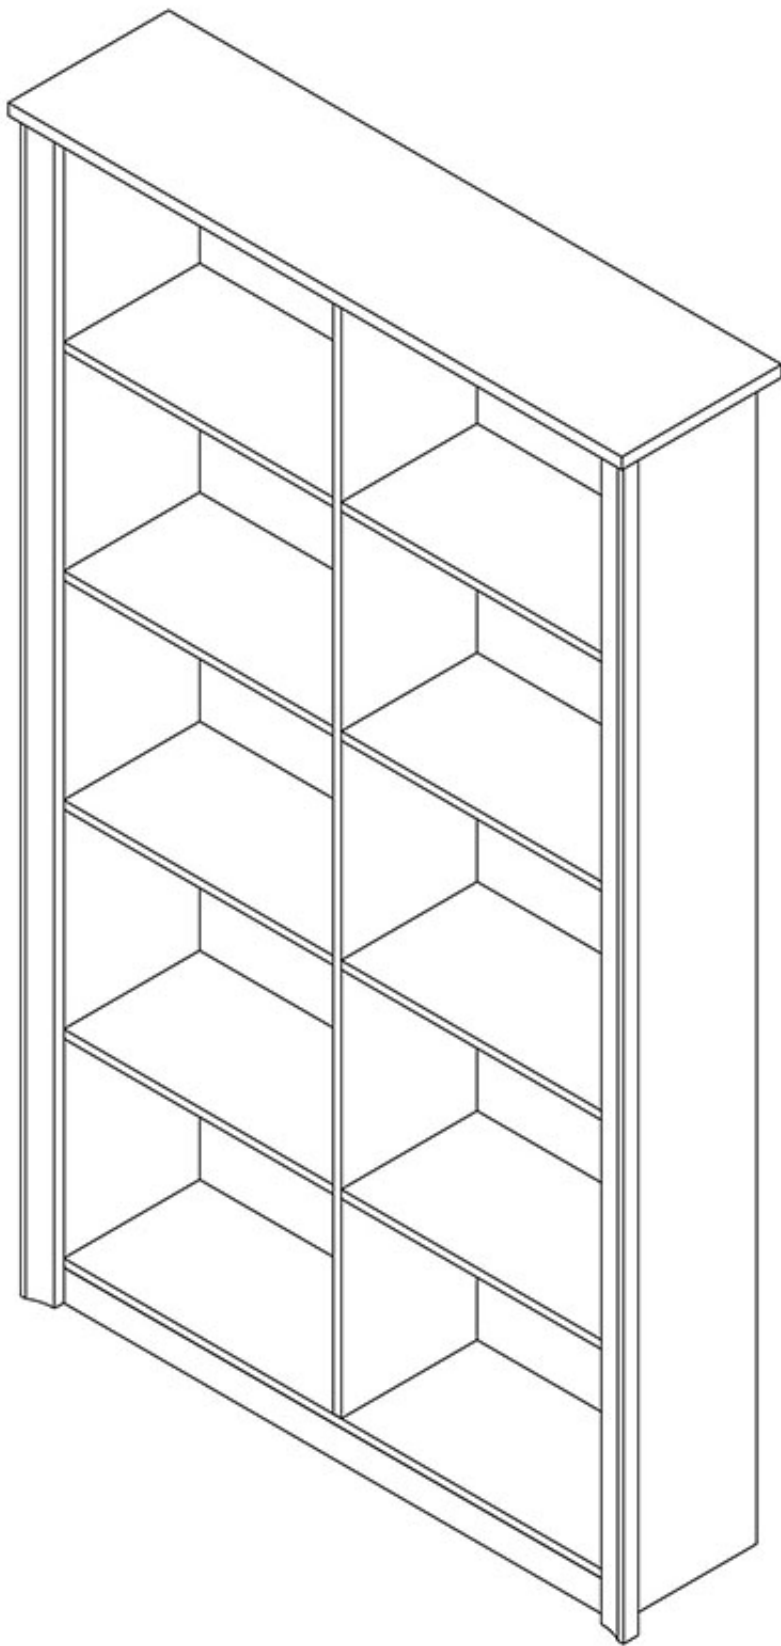

Dane aktualne na dzień: 05-06-2026 05:07

Link do produktu: <https://umeblujdom.pl/regal-otwarty-120-cm-fiona-p-1775.html>

Regał otwarty 120 cm Fiona

Cena	724 zł
Czas wysyłki	3-7 dni roboczych
Szerokość	120 cm
Wysokość	202 cm
Głębokość	31 cm

Opis produktu

FIONA regał otwarty 120 cm DAB SONOMA

Regał otwarty z półkami należący do kolekcji Fiona. Kolekcja mebli do salonu lub sypialni w kolorystyce dąb sonoma lub sonoma czekolada. Funkcjonalne rozwiązania zapewniają wygodne i komfortowe miejsce do odpoczynku. Meble wykonane z wysokiej jakości płyty, korpus oklejony obrzeżem ABS. Meble pakowane w paczki, do samodzielnego montażu. Do kompletu dołączona przejrzysta instrukcja montażu. Produkt w 100% polski.

SPECYFIKACJA

- szerokość: 120 cm
- wysokość: 202 cm
- głębokość: 31 cm
- półki: tak

CECHY SYSTEMU

- grubość blatów: 22 mm
- grubość frontów: 16 mm
- ozdobna przednia listwa MDF
- obrzeże ABS - blaty 1,7 mm
- obrzeże ABS - pozostałe 0,5 mm
- uchwyty metalowe
- prowadnice kulkowe GTV35 pełen wysuw