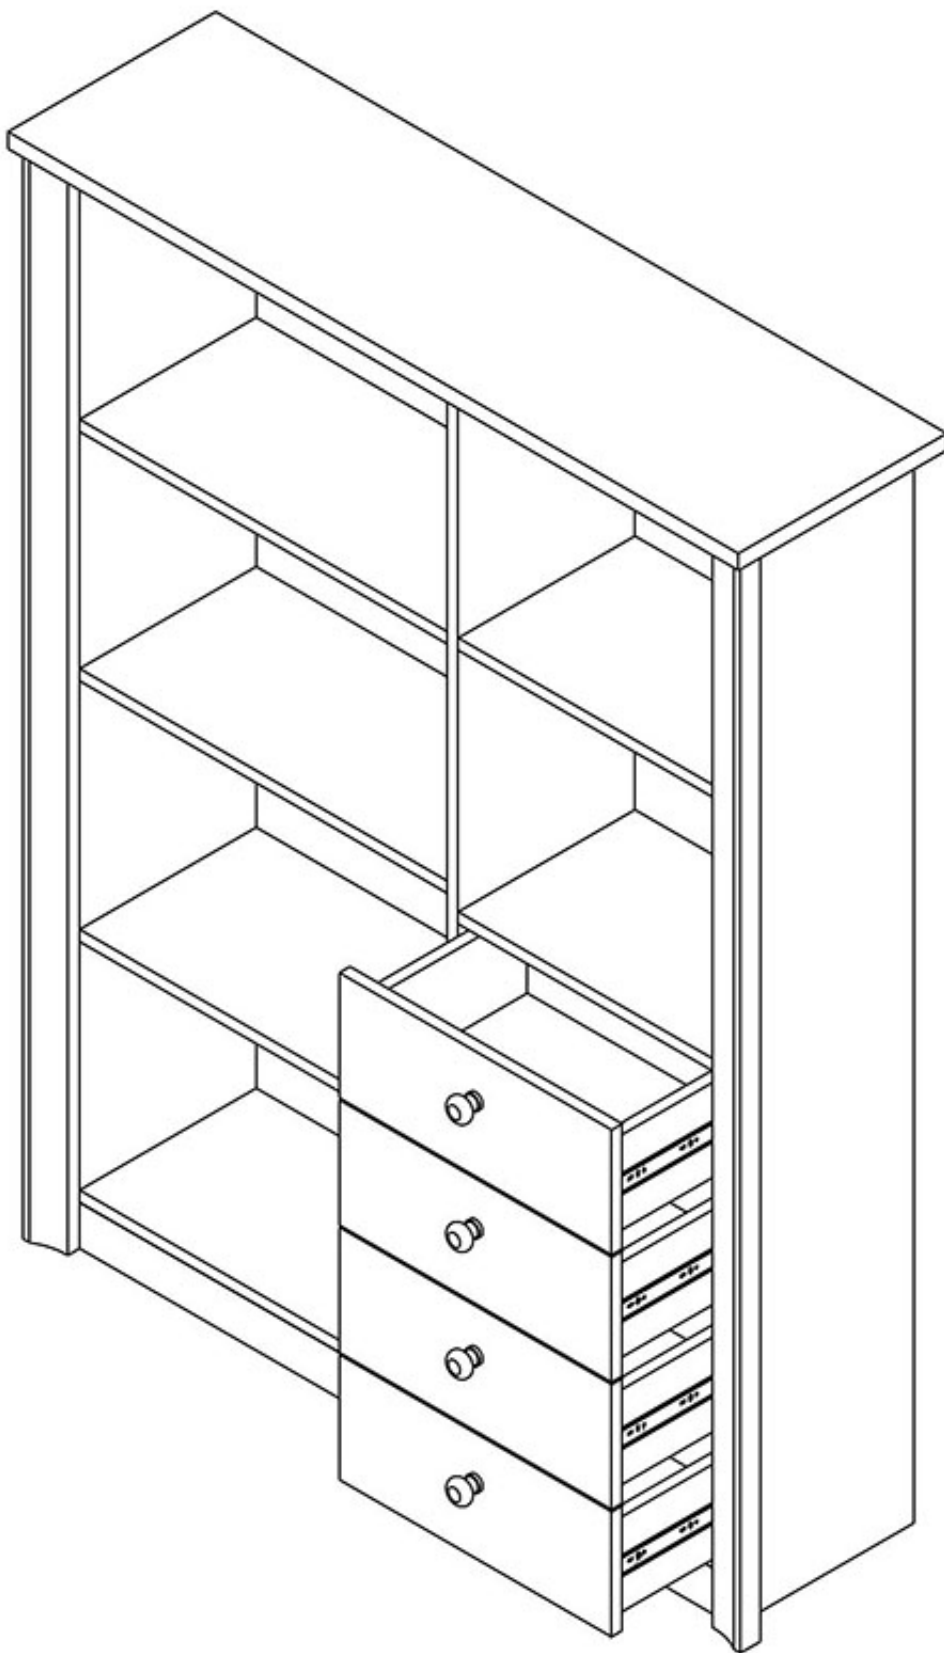

Dane aktualne na dzień: 03-06-2026 18:54

Link do produktu: <https://umeblujdom.pl/regal-otwarty-110-cm-fiona-p-1800.html>

Regał otwarty 110 cm Fiona

Cena	765 zł
Czas wysyłki	3-7 dni roboczych
Szerokość	110 cm
Wysokość	145 cm
Głębokość	31 cm

Opis produktu

FIONA regał otwarty 110 cm SONOMA CZEKOLADA

Regał otwarty z półkami i szufladami należący do kolekcji Fiona. Kolekcja mebli do salonu lub sypialni w kolorystyce dąb sonoma lub sonoma czekolada. Funkcjonalne rozwiązania zapewniają wygodne i komfortowe miejsce do odpoczynku. Meble wykonane z wysokiej jakości płyty, korpus oklejeny obrzeżem ABS. Meble pakowane w paczki, do samodzielnego montażu. Do kompletu dołączona przejrzysta instrukcja montażu. Produkt w 100% polski.

SPECYFIKACJA

- szerokość: 110 cm
- wysokość: 145 cm

-
- głębokość: 31 cm
 - ilość szuflad: 4
 - półki: tak

CECHY SYSTEMU

- grubość blatów: 22 mm
- grubość frontów: 16 mm
- ozdobna przednia listwa MDF
- obrzeże ABS - blaty 1,7 mm
- obrzeże ABS - pozostałe 0,5 mm
- uchwyty metalowe
- prowadnice kulkowe GTV35 pełen wysuw