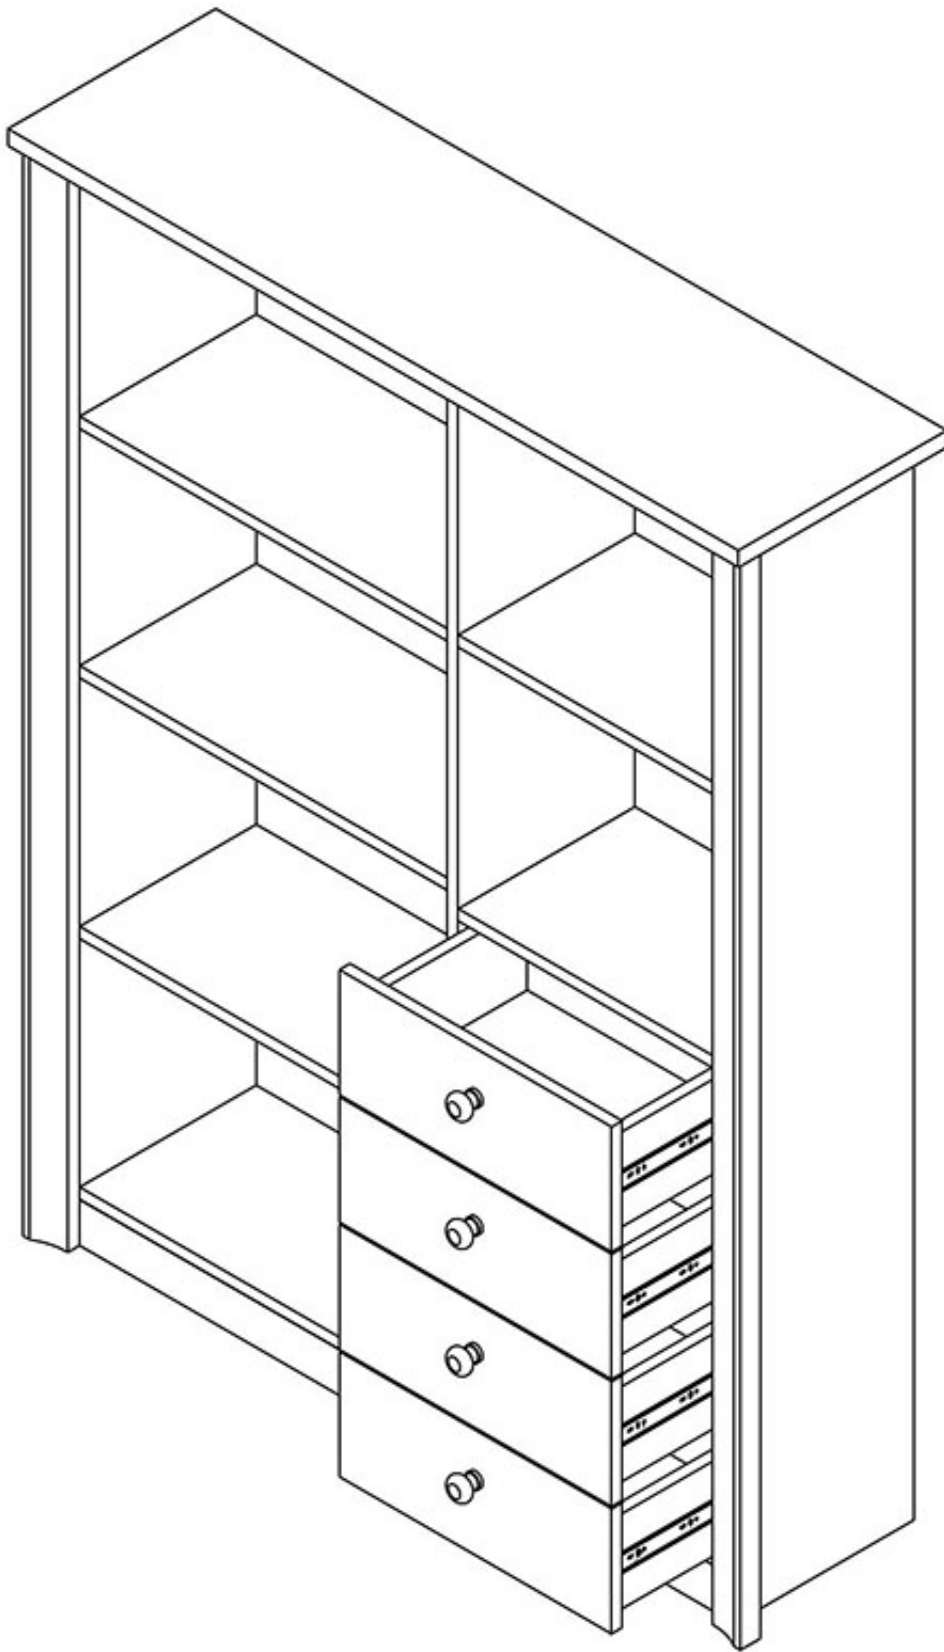

### Opis produktu

FIONA regał otwarty 110 cm SONOMA CZEKOLADA

Regał otwarty z półkami i szufladami należący do kolekcji Fiona. Kolekcja mebli do salonu lub sypialni w kolorystyce dąb sonoma lub sonoma czekolada. Funkcjonalne rozwiązania zapewniają wygodne i komfortowe miejsce do odpoczynku. Meble wykonane z wysokiej jakości płyty, korpus oklejeny obrzeżem ABS. Meble pakowane w paczki, do samodzielnego montażu. Do kompletu dołączona przejrzysta instrukcja montażu. Produkt w 100% polski.

### SPECYFIKACJA

- szerokość: 110 cm
- wysokość: 145 cm

- 
- głębokość: 31 cm
  - ilość szuflad: 4
  - półki: tak

## **CECHY SYSTEMU**

- grubość blatów: 22 mm
- grubość frontów: 16 mm
- ozdobna przednia listwa MDF
- obrzeże ABS - blaty 1,7 mm
- obrzeże ABS - pozostałe 0,5 mm
- uchwyty metalowe
- prowadnice kulkowe GTV35 pełen wysuw