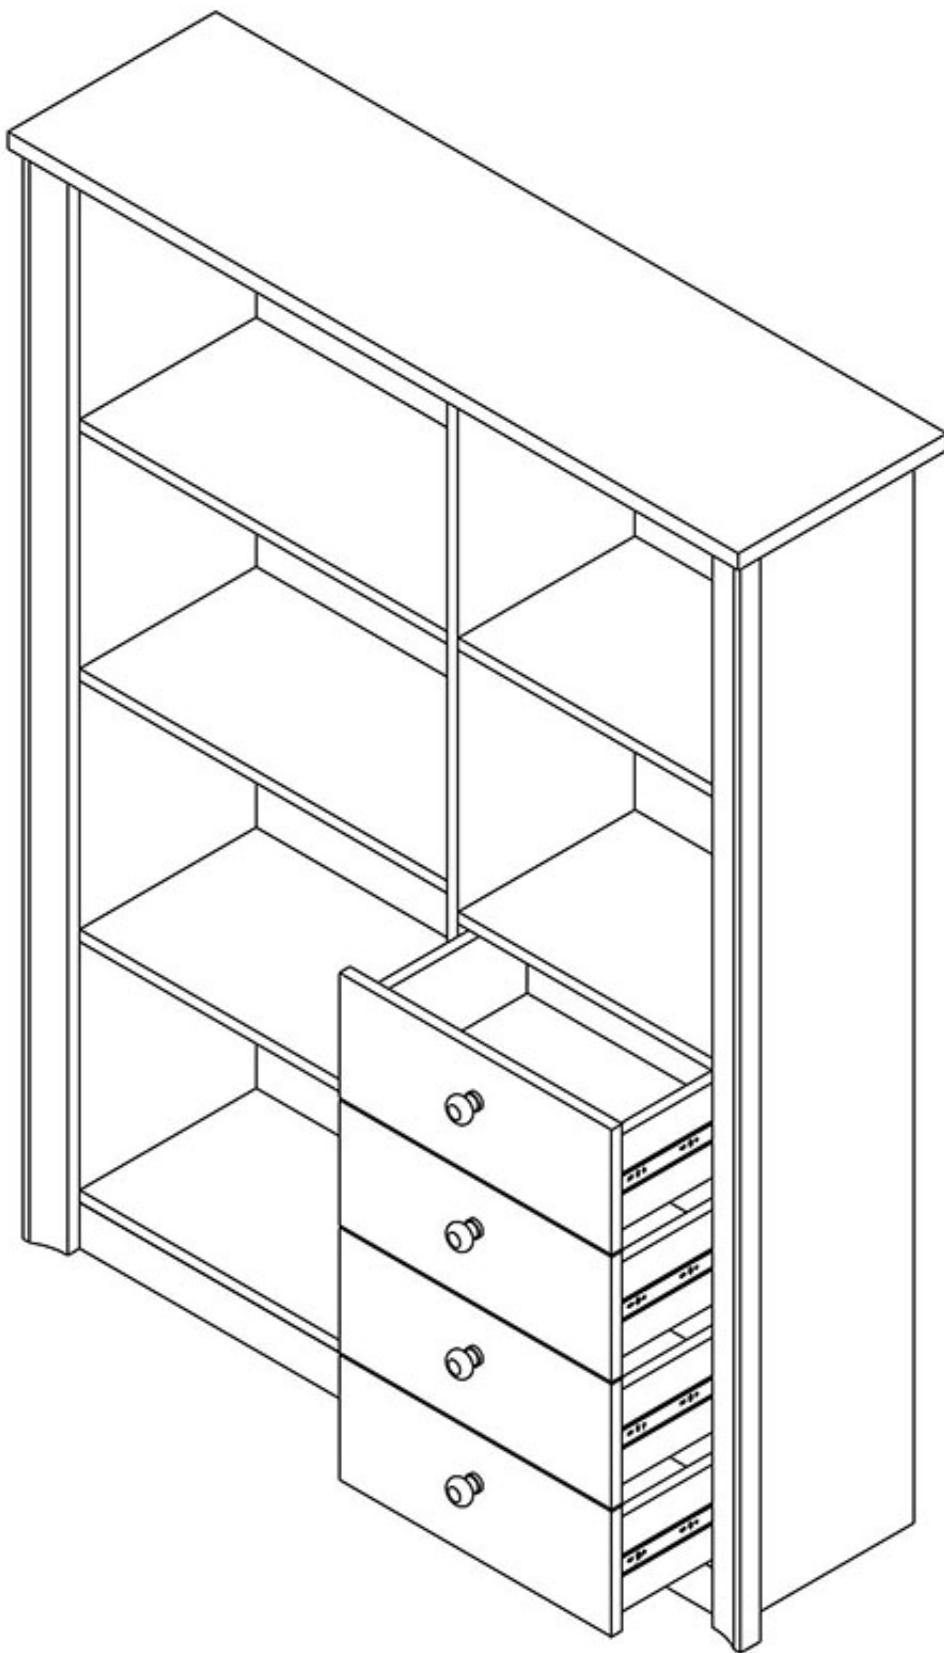

Dane aktualne na dzień: 10-04-2025 11:08

Link do produktu: <https://umeblujdom.pl/regal-otwarty-110-cm-fiona-p-1776.html>

Regał otwarty 110 cm Fiona

Cena	765 zł
Czas wysyłki	3-7 dni roboczych
Szerokość	110 cm
Wysokość	145 cm
Głębokość	31 cm

Opis produktu

FIONA regał otwarty 110 cm DAB SONOMA

Regał otwarty z półkami i szufladami należący do kolekcji Fiona. Kolekcja mebli do salonu lub sypialni w kolorystyce dąb sonoma lub sonoma czekolada. Funkcjonalne rozwiązania zapewniają wygodne i komfortowe miejsce do odpoczynku. Meble wykonane z wysokiej jakości płyty, korpus oklejony obrzeżem ABS. Meble pakowane w paczki, do samodzielnego montażu. Do kompletu dołączona przejrzysta instrukcja montażu. Produkt w 100% polski.

SPECYFIKACJA

- szerokość: 110 cm
- wysokość: 145 cm
- głębokość: 31 cm
- ilość szuflad: 4
- półki: tak

CECHY SYSTEMU

- grubość blatów: 22 mm
- grubość frontów: 16 mm
- ozdobna przednia listwa MDF
- obrzeże ABS - blaty 1,7 mm
- obrzeże ABS - pozostałe 0,5 mm
- uchwyty metalowe
- prowadnice kulkowe GTV35 pełen wysuw